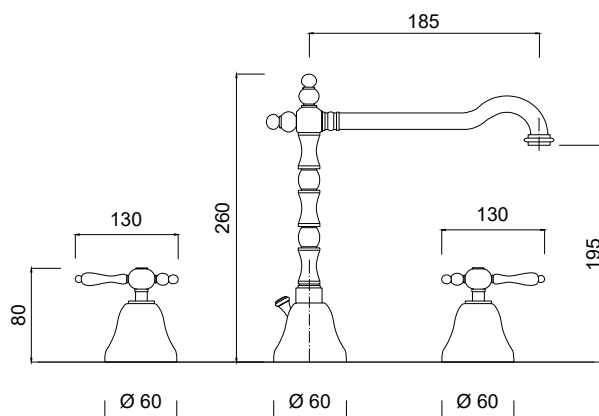

## 7512ACE

Vitone dischi ceramici, rotazione 90°  
Ceramic discs headwork, 90° rotation

0101

**Batteria lavabo 3 fori, bocca orientabile, scarico 1"1/4.**

*3-hole wash-basin set, swivel spout, 1"1/4 pop-up waste.*

*Mélangeur lavabo à trois trous, bec mobile, vidage automatique 1"1/4.*

*Waschtisch-Dreilochbatterie, Rohrauslauf, Ablaufgarnitur 1"1/4.*

*Bateria lavabo con 3 agujeros, caño giratorio, tapón accionado por varilla 1"1/4.*

*Комплект для раковины на 3 отверстия, поворотный излив, донный клапан 1"1/4.*

Articolo	Note	NO
7512ACE		✓

NO: Nero Opaco / Matt Black - CE: Maniglia Praga Ceramica / Ceramic Praga Handle

SC: Senza scarico / Without pop-up waste - \*: Alcune parti potrebbero differenziarsi dallo standard. / Some parts might differ from standard. / Некоторые части могут отличаться от стандарта.