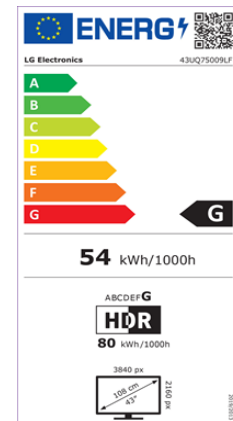

Highlights

- 43" LG UHD TV mit UltraHD 4K-Auflösung (3840 x 2160)
- Bild wie vom Regisseur gewollt dank Filmmakermode
- α5 Gen5 AI Processor 4K mit AI Sound
- Active HDR mit HDR10 Pro und HLG
- 2.0-Soundsystem mit 20W
- Single Triple Tuner (DVB-T2/-C/-S2)

Energieeffizienz

- Energieeffizienzklasse (Spektrum: A bis G): G
- Energieeffizienzklasse HDR (Spektrum: A bis G): G
- Ø Leistungsaufnahme: 54 kWh/1000h
- Ø Leistungsaufnahme HDR: 80 kWh/1000h

Gaming

- Unterstützt HGIG für überzeugende HDR-Darstellung
- Dank Gameoptimizer optimale Unterstützung von ALLM / GameGenre

Smart TV

- webOS 22 mit LG ThinQ
- LG Fernbedienung
  im Lieferumfang enthalten
- Google Assistant integriert
- Amazon Alexa integriert
- Kompatibel zu Apple AirPlay 2 und Apple HomeKit
- Home Dashboard für komfortable Bedienung aller
  angeschlossenen Geräte

Anschlüsse

- 3 x HDMI 2.0 mit eARC und LG SIMPLINK
- 1 x USB
- LAN
- WLAN (802.11ac)
- Bluetooth (V5.0)
- Optischer Ausgang
- CI+ Slot