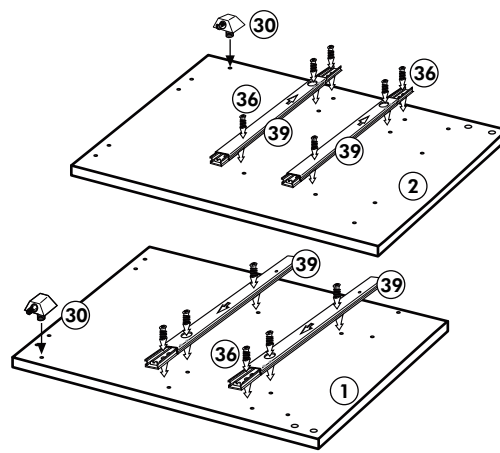

106 4x		63 4x	
45 2x		46 2x	
42 2x		21 2x	
60 2x			

Spüle-Unterschrank ohne AP

Nr. 400 Rev.00

Unterschrank für Kochfeld mit Auszug

Nr. 012 Rev.00

A

B 2x

C

D

E

F

G

21 2x 	22 4x
36 12x 3,5 x 15 	23 4x Ø 3
39 4x 	27 24x 3,0 x 20
70 1x LEIM GLUE 	26 4x 4,0 x 30 M4
2x 14 	30 2x
1x 40 	29 2x Ø 10
1x 41 	45 4x M4 x 10
1x 7 	106 4x 4,0 x 30
1x 38 	63 4x 8 x 30

Hängeschrank