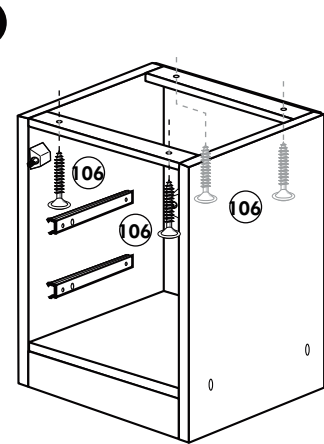

106 4x		63 4x	
45 2x		46 2x	
42 2x		21 2x	
60 2x			

Spüle-Unterschrank ohne AP

Nr. 400 Rev.00

Unterschrank für Kochfeld mit Auszug

Nr. 012 Rev.00

A

B 2x

C

D

E

F

G

21 2x 	22 4x
36 12x 3,5 x 15 	23 4x Ø 3
39 4x 	27 24x 3,0 x 20
70 1x LEIM GLUE 	26 4x 4,0 x 30 M4
2x 14 	30 2x
1x 40 	29 2x Ø 10
1x 41 	45 4x M4 x 10
1x 7 	106 4x 4,0 x 30
1x 38 	63 4x 8 x 30

Hängeschrank