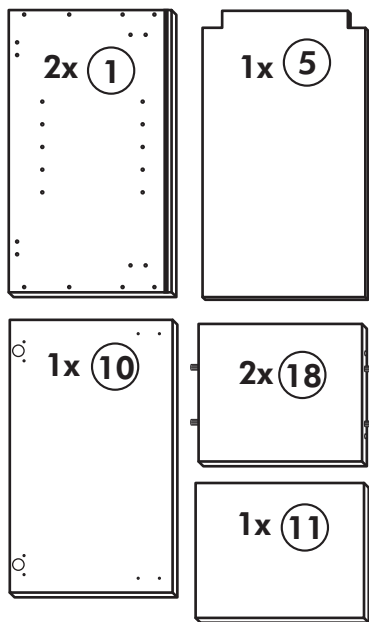

Back.-Kühlumbau 200cm

Nr. 312 Rev.00

22 16x		23 16x Ø 3	
26 4x		72 2x	
63 4x		71 2x	
27 8x		46 2x	
60 4x		21 2x	
	Ø 5		

Unterschrank ohne AP

Nr. 003 Rev.00

34 4x		22 4x	
36 6x		23 4x	
39 2x		27 24x	
70 1x		26 4x	

D

E

F

G

21 2x 	22 4x
36 12x 3,5 x 15 	23 4x Ø 3
39 4x 	27 24x 3,0 x 20
70 1x LEIM GLUE 	26 4x 4,0 x 30 M4
2x 14 	30 2x
1x 40 	29 2x Ø 10
1x 41 	45 4x M4 x 10
1x 7 	106 4x 4,0 x 30
1x 38 	63 4x 8 x 30

Hängeschrank

Nr. 101 Rev.00

68 2x 	23 8x
34 4x 	27 8x 3,0 x 20
28 4x Ø 10 	26 2x 4,0 x 30 M4 x 30
60 2x Ø 5 	15 1x
22 8x 	16 1x
46 2x 	69 2x
21 1x 	42 2x

Hängeschrank

Nr. 102 Rev.00

68 2x 	23 10x Ø 3
28 4x Ø 10 	27 18x 3,0 x 20
60 4x Ø 5 	26 4x 4,0 x 30 M4 x 30
22 10x 	15 1x
34 4x 	16 1x

69 2x
42 4x
46 4x
21 2x

Kurzhängeschrank

Nr. 104 Rev.00

68 2x 	23 8x Ø 3
60 2x Ø 5 	27 8x 3,0 x 20
22 8x 	26 2x 4,0 x 30 M4
21 1x 	15 1x
42 2x 	16 1x
46 2x 	69 2x

A

B

C

D