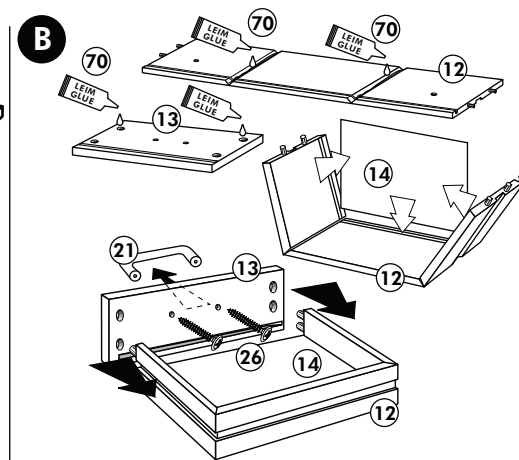

Back.-Kühlumbau 200cm

Nr. 312 Rev.00

22 16x		23 16x Ø 3	
26 4x		72 2x	
63 4x		71 2x	
27 8x		46 2x	
60 4x		21 2x	
	Ø 5		

Unterschrank ohne AP

Nr. 003 Rev.00

34 4x		22 4x	
36 6x		23 4x	
39 2x		27 24x	
70 1x		26 4x	

106 4x		63 4x	
45 2x		46 2x	
42 2x		21 2x	
60 2x			

Spüle-Unterschrank ohne AP

Nr. 400 Rev.00

Unterschrank für Kochfeld mit Auszug

Nr. 012 Rev.00

A

B 2x

C

D

E

F

G

21 2x 	22 4x
36 12x 3,5 x 15 	23 4x Ø 3
39 4x 	27 24x 3,0 x 20
70 1x LEIM GLUE 	26 4x 4,0 x 30 M4
2x 14 	30 2x
1x 40 	29 2x Ø 10
1x 41 	45 4x M4 x 10
1x 7 	106 4x 4,0 x 30
1x 38 	63 4x 8 x 30

Hängeschrank