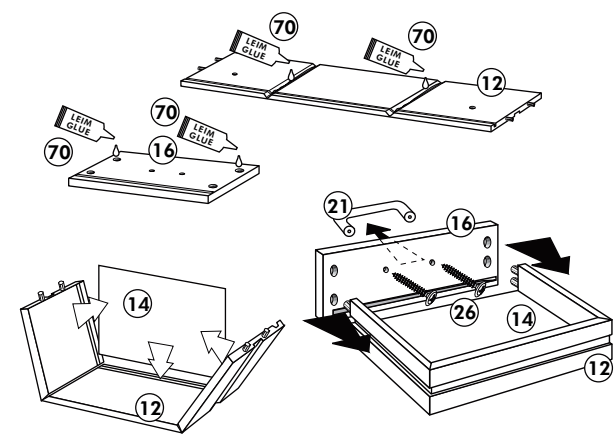

106 4x		63 4x	
45 2x		46 2x	
42 2x		21 2x	
60 2x			

Spüle-Unterschrank ohne AP

Nr. 400 Rev.00

Unterschrank für Kochfeld mit Auszug

Nr. 012 Rev.00

A

B 2x

C

D

E

F

G

21 2x 	22 4x
36 12x 3,5 x 15 	23 4x Ø 3
39 4x 	27 24x 3,0 x 20
70 1x LEIM GLUE 	26 4x 4,0 x 30 M4
2x 14 	30 2x
1x 40 	29 2x Ø 10
1x 41 	45 4x M4 x 10
1x 7 	106 4x 4,0 x 30
1x 38 	63 4x 8 x 30

Hängeschrank