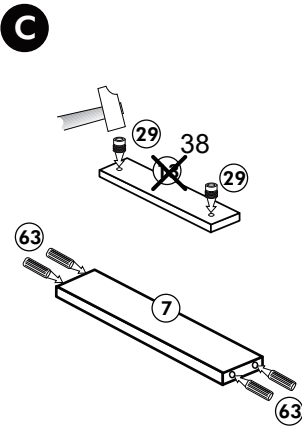

106 4x		63 4x	
45 2x		46 2x	
42 2x		21 2x	
60 2x			

Spüle-Unterschrank ohne AP

Nr. 400 Rev.00

Unterschrank für Kochfeld mit Auszug

Nr. 012 Rev.00

A

B 2x

C

D

E

F

G

21 2x 	22 4x
36 12x 3,5 x 15 	23 4x Ø 3
39 4x 	27 24x 3,0 x 20
70 1x LEIM GLUE 	26 4x 4,0 x 30 M4
2x 14 	30 2x
1x 40 	29 2x Ø 10
1x 41 	45 4x M4 x 10
1x 7 	106 4x 4,0 x 30
1x 38 	63 4x 8 x 30

Hängeschrank