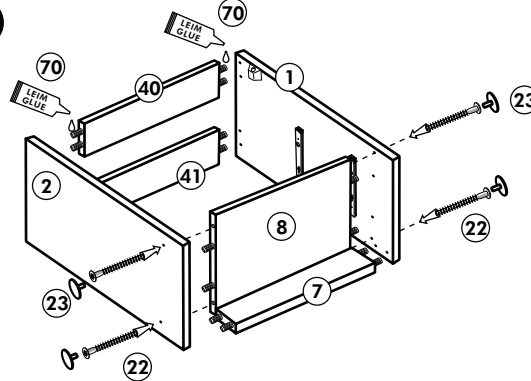

106 4x		63 4x	
45 2x		46 2x	
42 2x		21 2x	
60 2x			

Spüle-Unterschrank ohne AP

Nr. 400 Rev.00

Unterschrank für Kochfeld mit Auszug

Nr. 012 Rev.00

A

B 2x

C

D

E

F

G

21 2x 	22 4x
36 12x 3,5 x 15 	23 4x Ø 3
39 4x 	27 24x 3,0 x 20
70 1x LEIM GLUE 	26 4x 4,0 x 30 M4
2x 14 	30 2x
1x 40 	29 2x Ø 10
1x 41 	45 4x M4 x 10
1x 7 	106 4x 4,0 x 30
1x 38 	63 4x 8 x 30

Hängeschrank