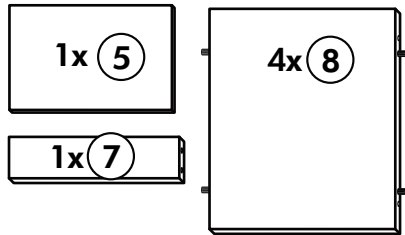

Back.-Kühlumbau 200cm

Nr. 312 Rev.00

22 16x		23 16x Ø 3	
26 4x		72 2x	
63 4x		71 2x	
27 8x		46 2x	
60 4x		21 2x	
	Ø 5		

Unterschrank ohne AP

Nr. 003 Rev.00

34 4x		22 4x	
36 6x		23 4x	
39 2x		27 24x	
70 1x		26 4x	

106 4x		63 4x	
45 2x		46 2x	
42 2x		21 2x	
60 2x			

Spüle-Unterschrank ohne AP

Nr. 400 Rev.00

Unterschrank für Kochfeld mit Auszug

Nr. 012 Rev.00

A

B 2x

C

D

E

F

G

21 2x 	22 4x
36 12x 3,5 x 15 	23 4x Ø 3
39 4x 	27 24x 3,0 x 20
70 1x LEIM GLUE 	26 4x 4,0 x 30 M4
2x 14 	30 2x
1x 40 	29 2x Ø 10
1x 41 	45 4x M4 x 10
1x 7 	106 4x 4,0 x 30
1x 38 	63 4x 8 x 30

Hängeschrank