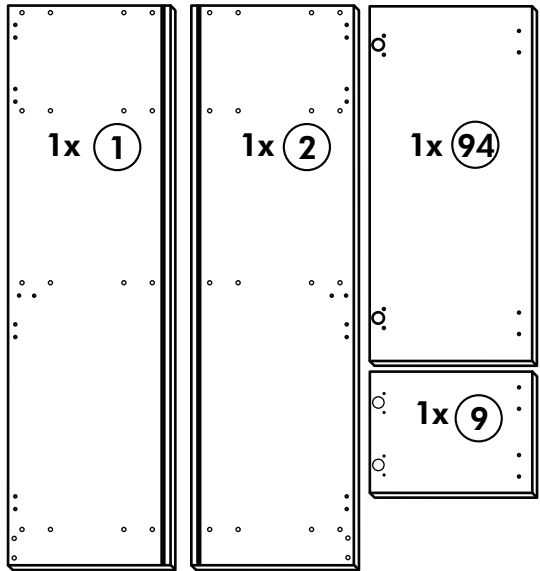

Back.-Kühlumbau 200cm

Nr. 312 Rev.00

22 16x		23 16x Ø 3	
26 4x		72 2x	
63 4x		71 2x	
27 8x		46 2x	
60 4x		21 2x	
	Ø 5		

Unterschrank ohne AP

Nr. 003 Rev.00

34 4x		22 4x	
36 6x		23 4x	
39 2x		27 24x	
70 1x		26 4x	

106 4x		63 4x	
45 2x		46 2x	
42 2x		21 2x	
60 2x			

Spüle-Unterschrank ohne AP

Nr. 400 Rev.00

Unterschrank für Kochfeld mit Auszug

Nr. 012 Rev.00

A

B 2x

C