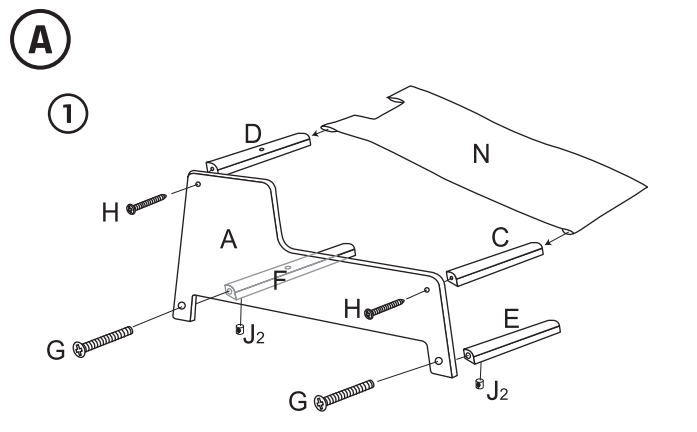

IT Culla per bambole „Little Button“ -
Istruzioni di montaggio

Art. Nr. 11813

Follow us on:

A × 2	B × 2		E × 1	G × 4 H × 4	
C × 1	D × 1	F × 1	I × 1	J ₁ × 1	J ₂ × 4
K × 1	L × 1	N × 1			

Legler OHG small foot company
Achimer Straße 7
27755 Delmenhorst / Germany
www.small-foot.de