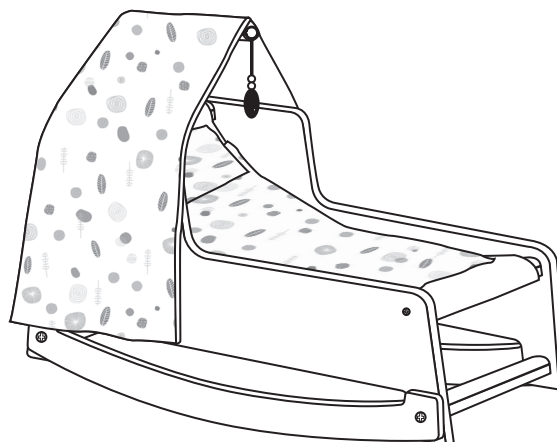

IT Culla per bambole „Little Button“ -
Istruzioni di montaggio

Art. Nr. 11813

B

1

2

3

4

Legler OHG small foot company
Achimer Straße 7
27755 Delmenhorst / Germany
www.small-foot.de