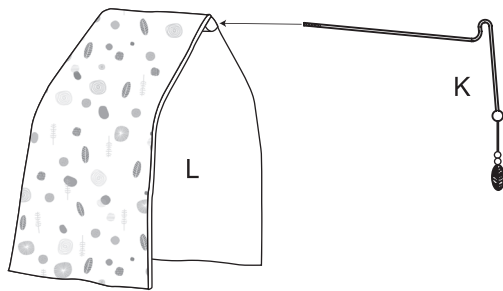

EN „Little Button“ Doll's Cradle -
Assembly instruction

FR Berceau pour poupées „Little Button“ -
Notice de montage

ES Cuna para muñecas „Little Button“ -
Instrucciones de montaje

DE Puppenwiege „Little Button“ -
Aufbauanleitung

IT Culla per bambole „Little Button“ -
Istruzioni di montaggio

Art. Nr. 11813

B

1

2

3

4

Legler OHG small foot company
Achimer Straße 7
27755 Delmenhorst / Germany
www.small-foot.de