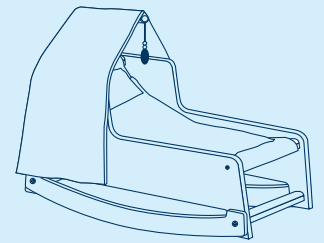

EN „Little Button“ Doll's Cradle -
Assembly instruction

FR Berceau pour poupées „Little Button“ -
Notice de montage

ES Cuna para muñecas „Little Button“ -
Instrucciones de montaje

DE Puppenwiege „Little Button“ -
Aufbauanleitung

IT Culla per bambole „Little Button“ -
Istruzioni di montaggio