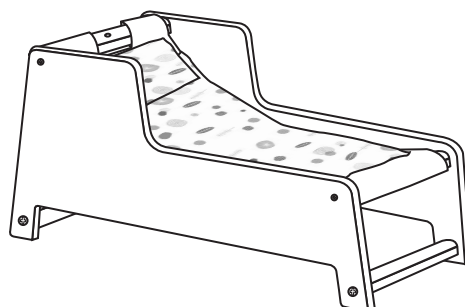

EN „Little Button“ Doll's Cradle -
Assembly instruction

FR Berceau pour poupées „Little Button“ -
Notice de montage

ES Cuna para muñecas „Little Button“ -
Instrucciones de montaje

DE Puppenwiege „Little Button“ -
Aufbauanleitung

IT Culla per bambole „Little Button“ -
Istruzioni di montaggio

Art. Nr. 11813

Follow us on:

A × 2	B × 2		E × 1	G × 4 H × 4	
C × 1	D × 1	F × 1	I × 1	J ₁ × 1	J ₂ × 4
K × 1	L × 1	N × 1			

Legler OHG small foot company
Achimer Straße 7
27755 Delmenhorst / Germany
www.small-foot.de