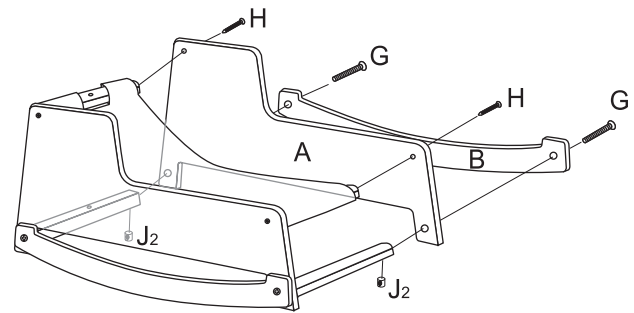

IT Culla per bambole „Little Button“ -
Istruzioni di montaggio

Art. Nr. 11813

B

1

2

3

4

Legler OHG small foot company
Achimer Straße 7
27755 Delmenhorst / Germany
www.small-foot.de