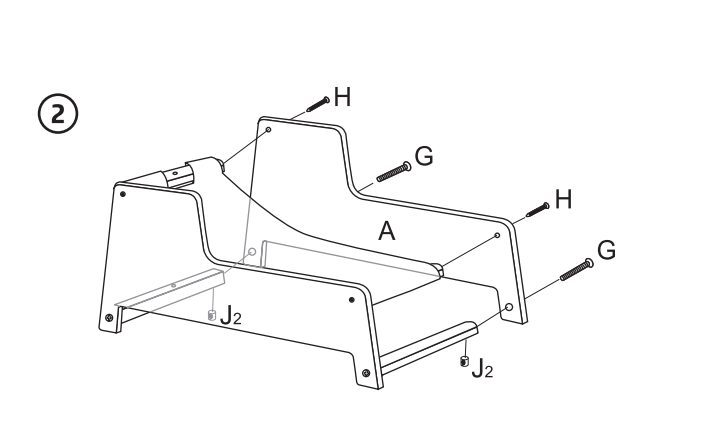

EN „Little Button“ Doll's Cradle -
Assembly instruction

FR Berceau pour poupées „Little Button“ -
Notice de montage

ES Cuna para muñecas „Little Button“ -
Instrucciones de montaje

DE Puppenwiege „Little Button“ -
Aufbauanleitung

IT Culla per bambole „Little Button“ -
Istruzioni di montaggio

Art. Nr. 11813

Follow us on:

A × 2	B × 2		E × 1	G × 4 H × 4	
C × 1	D × 1	F × 1	I × 1	J ₁ × 1	J ₂ × 4
K × 1	L × 1	N × 1			

Legler OHG small foot company
Achimer Straße 7
27755 Delmenhorst / Germany
www.small-foot.de