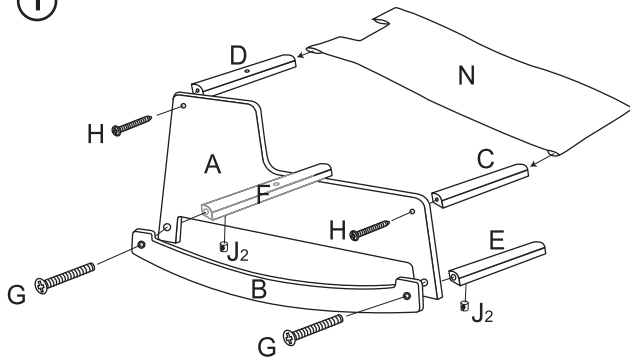

EN „Little Button“ Doll's Cradle -
Assembly instruction

FR Berceau pour poupées „Little Button“ -
Notice de montage

ES Cuna para muñecas „Little Button“ -
Instrucciones de montaje

DE Puppenwiege „Little Button“ -
Aufbauanleitung

IT Culla per bambole „Little Button“ -
Istruzioni di montaggio

Art. Nr. 11813

B

1

2

3

4

Legler OHG small foot company
Achimer Straße 7
27755 Delmenhorst / Germany
www.small-foot.de