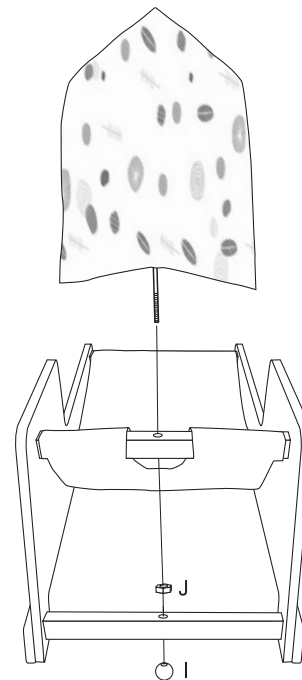

IT Culla per bambole „Little Button“ -
Istruzioni di montaggio

Art. Nr. 11813

B

1

2

3

4

Legler OHG small foot company
Achimer Straße 7
27755 Delmenhorst / Germany
www.small-foot.de