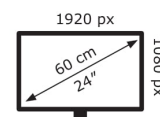

VP247HAE

EAN 4712900978506

Produkt Nummer 90LM01L3-B02170

- 59,9 cm (23,6") Full HD (1920×1080) Bildschirm mit LED-Hintergrundbeleuchtung und hohem Betrachtungswinkel von 178°
- Die exklusiven SplendidPlus- und VividPixel-Technologien von ASUS garantieren zusammen mit einem Kontrastverhältnis von 3000:1 eine hervorragende Bildqualität
- Umfangreiche Anschlussmöglichkeiten inklusive HDMI- und D-Sub-Schnittstellen
- Vom TÜV Rheinland-zertifizierte „Flicker-Free“- und „Low Blue Light“-Technologien von ASUS

20 kWh/1000h

2019/2013