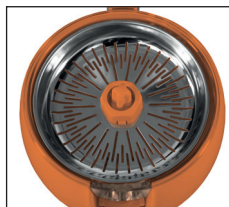

ZITRUSPRESSE Power Juicy Orange

- Zwei unterschiedlich große Kegel für große und kleine Zitrusfrüchte
- Kraftvoller 300W Motor für perfekte Saft-Ausbeute
- Mit Saftstopp-Auslauf
- Einfache Handhabung mit geringem Kraftaufwand durch Hebel-Arm
- Robustes Edstahlsieb für lange Haltbarkeit
- Komplett zerlegbar und spülmaschinengeeignet
- Antirutschfüße
- BPA-frei

- Leistung: 300 W, 220-240 V~, 50/60 Hz
- Maße (BxTxH): ca. 20 x 24 x 28 cm
- Kabel: ca. 100 cm
- Farbe: Orange
- Gewicht: ca. 1,56 kg
- Material: Kunststoff/Edelstahl
- Zubehör: -

Zwei unterschiedlich große Kegel

Mit Saftstopp-Auslauf

Robustes Edstahlsieb

Auch in den Farben Weiß und Gelb erhältlich

Bestell-Nr.: 78133
VE: 4
PE:

EAN: 40 11689 781339
VE-EAN: 40 11689 741333

UVP: 44,99 €

VE = Verpackungseinheit | PE = Paletteneinheit