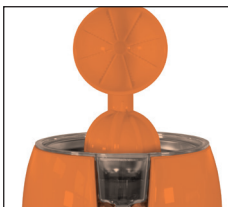

ZITRUSPRESSE Power Juicy Orange

- Zwei unterschiedlich große Kegel für große und kleine Zitrusfrüchte
- Kraftvoller 300W Motor für perfekte Saft-Ausbeute
- Mit Saftstopp-Auslauf
- Einfache Handhabung mit geringem Kraftaufwand durch Hebel-Arm
- Robustes Edstahlsieb für lange Haltbarkeit
- Komplett zerlegbar und spülmaschinengeeignet
- Antirutschfüße
- BPA-frei

- Leistung: 300 W, 220-240 V~, 50/60 Hz
- Maße (BxTxH): ca. 20 x 24 x 28 cm
- Kabel: ca. 100 cm
- Farbe: Orange
- Gewicht: ca. 1,56 kg
- Material: Kunststoff/Edelstahl
- Zubehör: -

Zwei unterschiedlich große Kegel

Mit Saftstopp-Auslauf

Robustes Edstahlsieb

Auch in den Farben Weiß und Gelb erhältlich

Bestell-Nr.: 78133
VE: 4
PE:

EAN: 40 11689 781339
VE-EAN: 40 11689 741333

UVP: 44,99 €

VE = Verpackungseinheit | PE = Paletteneinheit