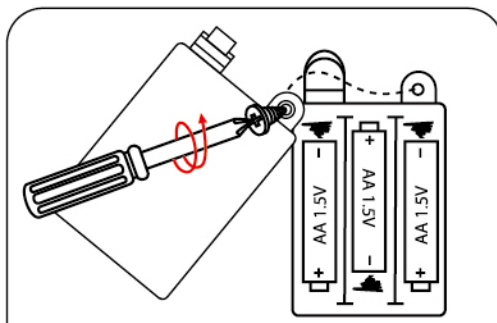

(Spieluhr-Batterie-Glas)  
Verwenden Sie 3X1,5V AA Batterien  
(nicht enthalten)

(Kocher-Batterie-Glas)  
Verwenden Sie 3X1,5V AA-Batterien  
(nicht enthalten)

(Spruh-Reiskocher)  
Verwenden Sie 3X1,5V AA-Batterien  
(nicht im Lieferumfang enthalten)