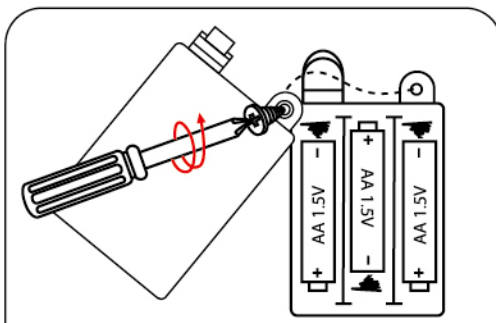

(Spieluhr-Batterie-Glas)  
Verwenden Sie 3X1,5V AA Batterien  
(nicht enthalten)

(Kocher-Batterie-Glas)  
Verwenden Sie 3X1,5V AA-Batterien  
(nicht enthalten)

(Spruh-Reiskocher)  
Verwenden Sie 3X1,5V AA-Batterien  
(nicht im Lieferumfang enthalten)