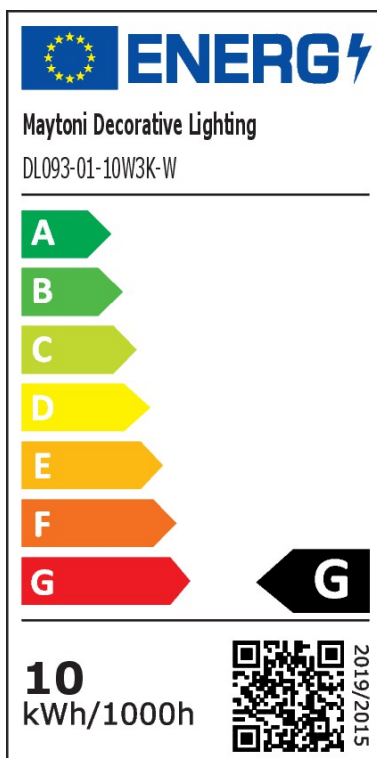

## LED Einbaustrahler Metal Modern in Weiß 10W 750lm

Einbaustrahler

UVP: 49,90 Euro

Haben Sie eine Frage zum Produkt?

info@click-licht.de

(+49) 2361 40 67 600

Montag - Freitag 09:00 - 16:00 Uhr

<b>Artikelnummer</b>	A-657602
<b>Material</b>	Aluminium, Metall
<b>Farbe</b>	Weiß
<b>Anschlussspannung</b>	160-265 V
<b>Leistungsaufnahme</b>	10 W
<b>Schutzklasse</b>	II
<b>Schutzart</b>	IP20
<b>Montageart</b>	Einbau
<b>Dimmbar</b>	Nein
<b>Lichttechnologie</b>	LED
<b>Bauform</b>	LED-Platine
<b>Farbtemperatur</b>	3000 Kelvin
<b>Lichtfarbe</b>	Warmweiß
<b>Lichtstrom</b>	750 lm
<b>Farbwiedergabeindex</b>	90
<b>Lebensdauer</b>	25000 h
<b>Schaltzyklen</b>	15000
<b>Abstrahlwinkel</b>	24 Grad
<b>Anwendungsbereich</b>	Wohnzimmer, Flur
<b>Stil</b>	Schlicht
<b>Form</b>	eckig
<b>Netzstecker</b>	Nein
<b>Leuchtmittel</b>	Ja, fest verbaut

<b>Einbaumaße</b>	(B) 85 mm (T) 90 mm (L) 85 mm
<b>Produktmaße</b>	(H) 75 mm (B) 95 mm (L) 95 mm
<b>Produktgewicht</b>	0.37 kg