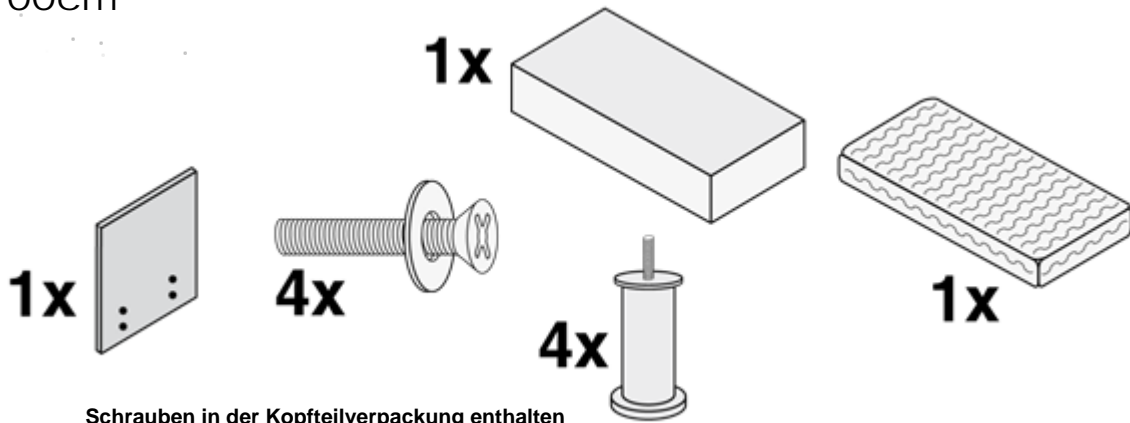

I Istruzioni per il montaggio

F Instructions de montage

RU Инструкция по монтажу

H Gennyesevés utasítások

Kamaro

Poisterbett-Gestoffeerde bed-Tapicerowane łózko-Tapizzate pat-Upholstered bed-Мягкая кровать-yatak kapitone-Letto imbottito-Lit rembourré
Čalunené posteľe čalouněné posteľe kárpitovztt ágy

100cm

Schrauben in der Kopfteilverpackung enthalten

140 cm

Schrauben in der Kopfteilverpackung enthalten

180cm

Schrauben in der Kopfteilverpackung enthalten

WESTFALIA[®]
Schlafkomfort

Made in Germany