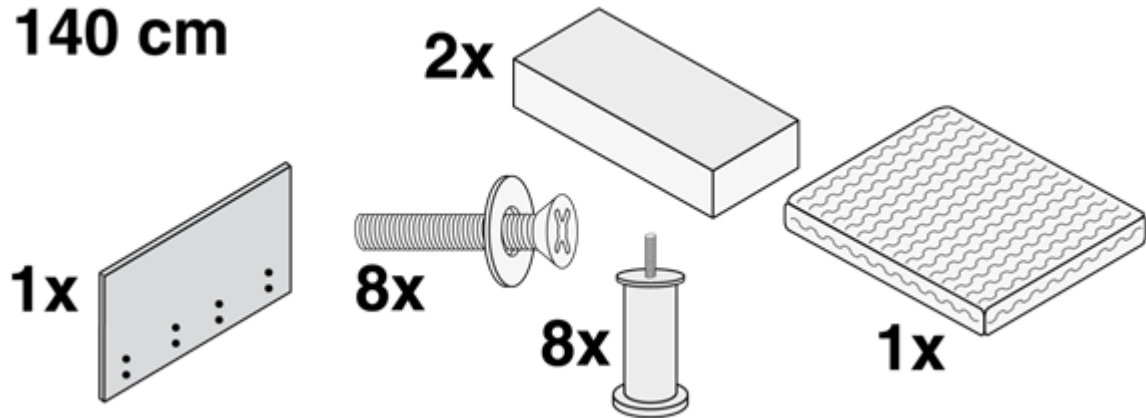

I Istruzioni per il montaggio

F Instructions de montage

RU Инструкция по монтажу

H Gennyesevés utasítások

Kamaro

Poisterbett-Gestoffeerde bed-Tapicerowane łózko-Tapizzate pat-Upholstered bed-Мягкая кровать-yatak kapitone-Letto imbottito-Lit rembourré
Čalunené posteľe čalouněné posteľe kárpitovztt ágy

100cm

Schrauben in der Kopfteilverpackung enthalten

140 cm

Schrauben in der Kopfteilverpackung enthalten

180cm

Schrauben in der Kopfteilverpackung enthalten

WESTFALIA[®]
Schlafkomfort

Made in Germany