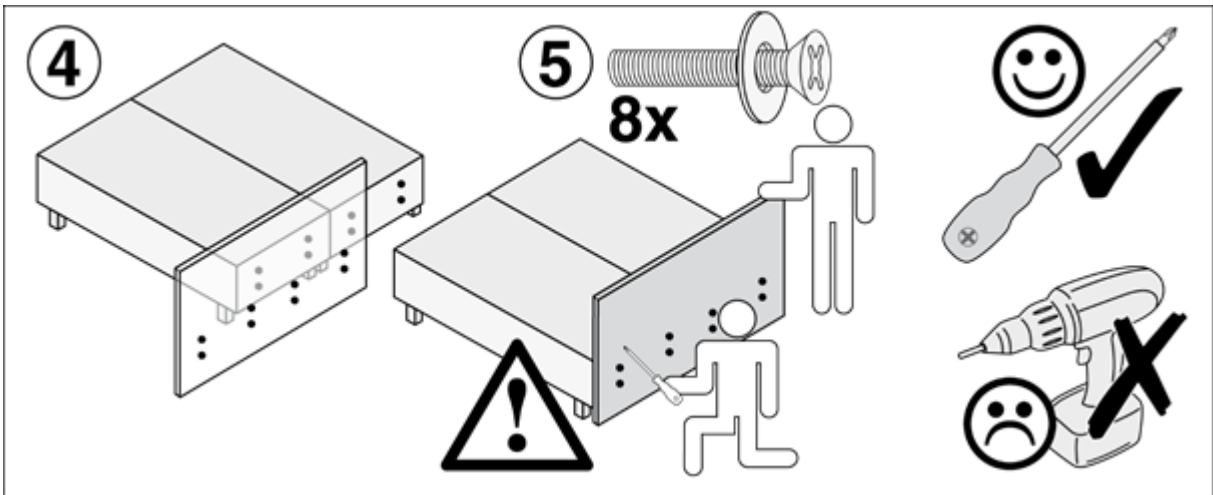

100cm

Schrauben in der Kopfteilverpackung enthalten

140 cm

Schrauben in der Kopfteilverpackung enthalten

180cm

Schrauben in der Kopfteilverpackung enthalten

WESTFALIA[®]
Schlafkomfort

Made in Germany