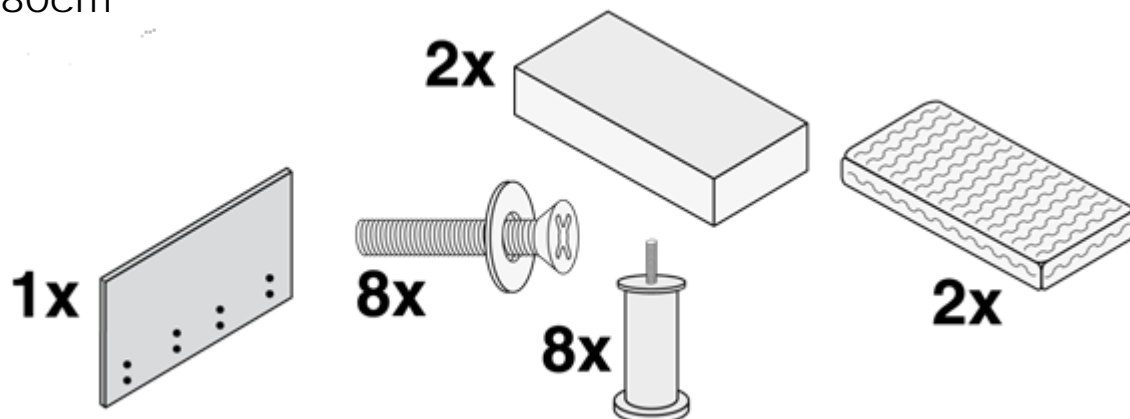

100cm

Schrauben in der Kopfteilverpackung enthalten

140 cm

Schrauben in der Kopfteilverpackung enthalten

180cm

Schrauben in der Kopfteilverpackung enthalten

WESTFALIA[®]
Schlafkomfort

Made in Germany