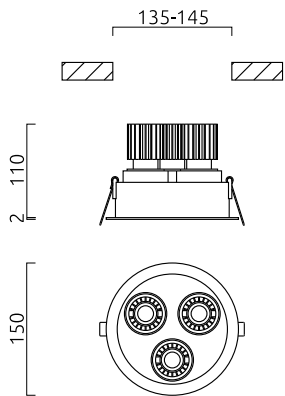

RUN

Typ	Decken-Einbauleuchte
Artikel Nr.	35/2070.22-22
GTIN (EAN)	4022671109086

Beschreibung

LED-Konverter bitte separat bestellen

Spots schwenkbar

RUN Decken-Einbauleuchte, schwarz - schwarz, LED nicht austauschbar, Lichtaustritt direkt, IP30

Material und Maße

Farbe	schwarz - schwarz
Maße	D 150 mm x H 112 mm
Einbaumaße	D 95 mm x H 112 mm
Gewicht	0,9 kg

Licht- und Elektrotechnik

Leuchtmittel	LED nicht austauschbar
Systemleistung	24 W
Netto	885 lm (Leuchte/netto)
Lichtfarbe	3.000 K
CRI	90-100
Ausstrahlwinkel	18 °
Lichtaustritt	direkt
Schutzart	IP30
Schutzklasse	2
Energieeffizienzklasse des fest verbauten Leuchtmittels	A++, A+, A (LED)