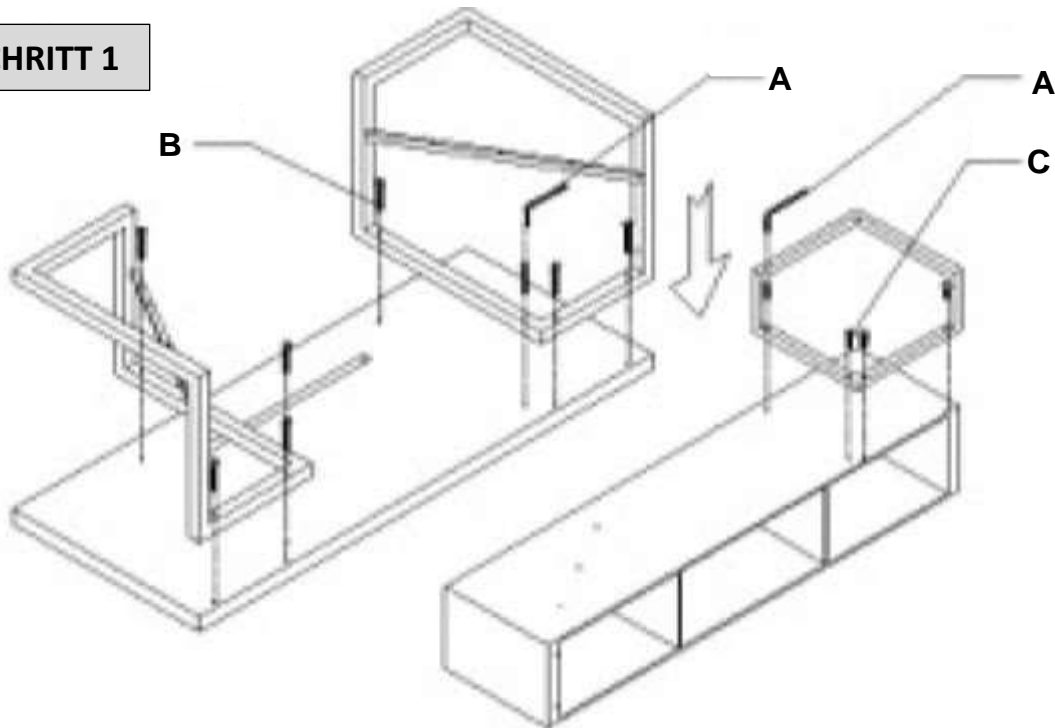

Teile-Liste:

A	Inbusschlüssel 6 mm	1x
B	Schraube M8x70	8x
C	Schraube M8x40	12x
D	Schraube M8x16	8x
E	Verbinder 40x40x30 mm	4x

SCHRITT 1

SCHRITT 2