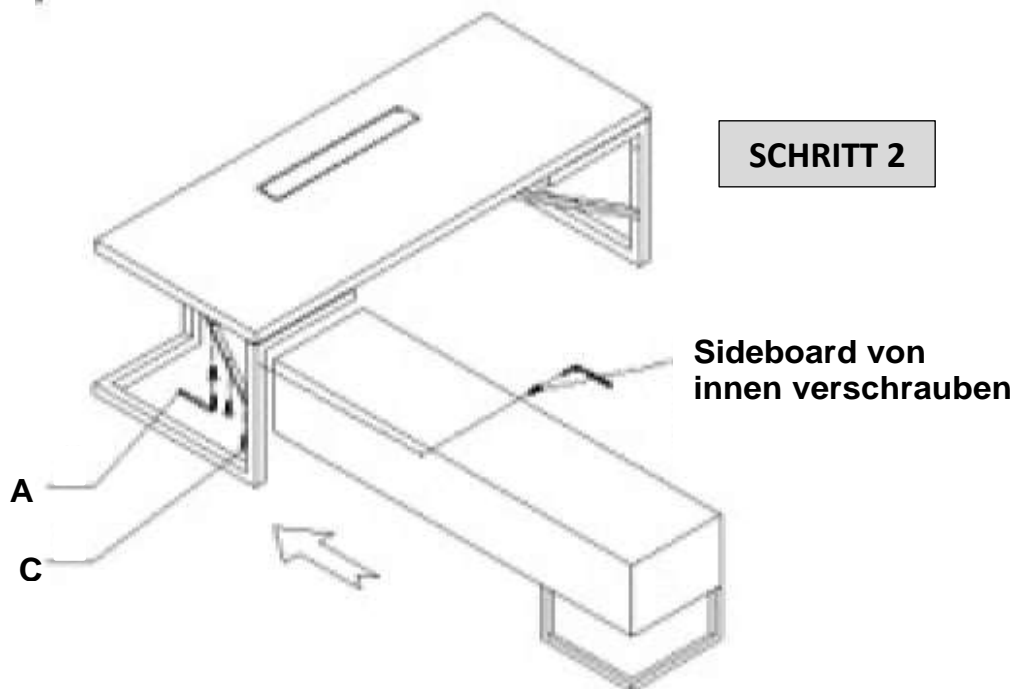

Teile-Liste:

A	Inbusschlüssel 6 mm	1x
B	Schraube M8x70	8x
C	Schraube M8x40	12x
D	Schraube M8x16	8x
E	Verbinder 40x40x30 mm	4x

SCHRITT 1

SCHRITT 2