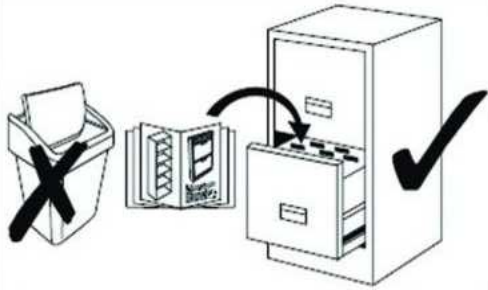

**Service • Assistenza • Dienstverlening • Serwis
Servis • Szerviz • Сервисная служба**

Name • Nom • Nome • Naam •
Nazwa • Jméno • Názov • Név •
Denumire • İsim • Название

Nr. • No. • N° • Номер • Č • Sz

Tур • Туре • Tip • Típus • Тиро •
Тип

A x 4
(Ø6 x 50)

D x 4
(Ø6 x 10)

C x 4
(Ø6 x 14)

D x 1
(M4)