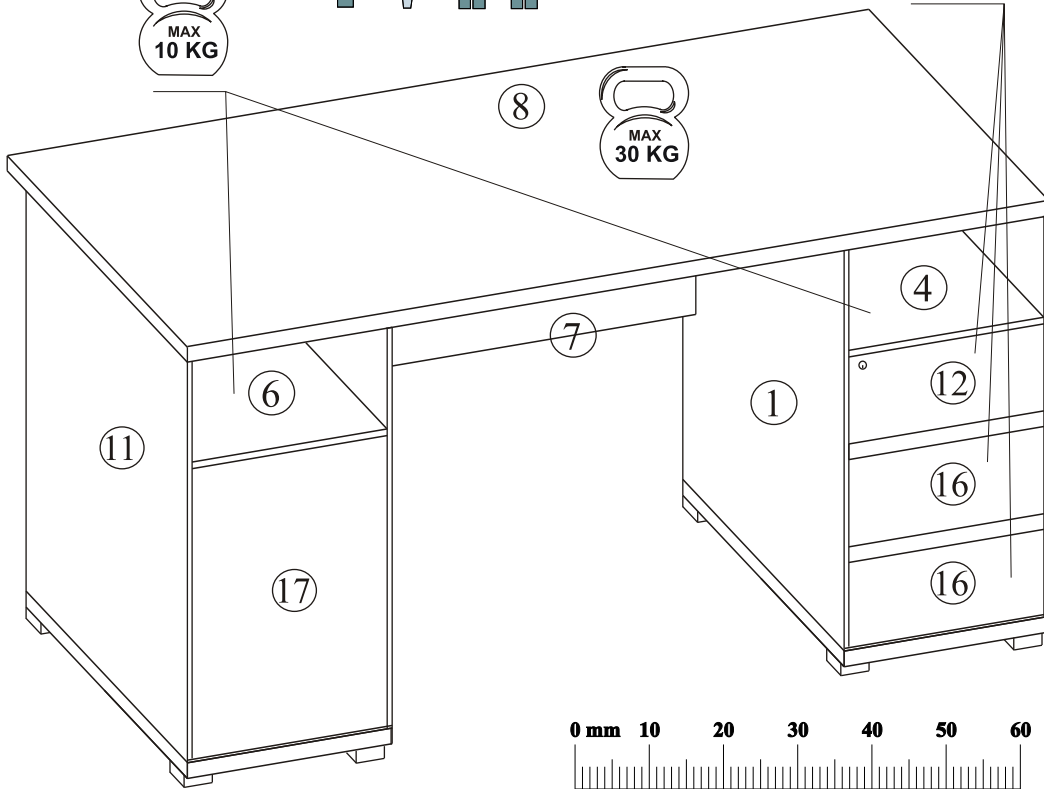

PRIMUS 2

1/4

meble
okmed

wyprodukowano dla / made for / produziert für
BEGA GRUPPE
producent: **MEBLE OKMED** POLAND

BEGA
GRUPPE

1/2	14	EL-PRI-2-BIU-BOK-SZ-L-BI	16x350x110	x3
	13	EL-PRI-2-BIU-BOK-SZ-P-BI	16x350x110	x3
	3	EL-PRI-2-BIU-DACH-D-BI	22x400x600	x2
	19	EL-PRI-2-BIU-DNO-SZ-BI	3x343x355	x3
	17	EL-PRI-2-BIU-FRO-L-BI	16x362x526	x1
	12	EL-PRI-2-BIU-FRO-SZ-Z-BI	16x362x155	x1
	16	EL-PRI-2-BIU-FRO-SZ-BI	16x362x155	x2
	5	EL-PRI-2-BIU-LIST-SZ-BI	16x367x60	x2
	9	EL-PRI-2-BIU-PLEC-HDF-BI	3x385x700	x2
	7	EL-PRI-2-BIU-PLECY-TW-BI	16x640x250	x1
	18	EL-PRI-2-BIU-POŁKA-BI	16x367x540	x1
	15	EL-PRI-2-BIU-TYLN-SZ-BI	16x328x95	x3
	4,6	EL-PRI-2-BIU-WIEN-BI	16x367x549	x2

2/2	8	EL-PRI-2-BIU-BLAT-BI	22x1.450x650	x1
	11	EL-PRI-2-BIU-BOK-L-POŁ-BI	16x580x687	x1
	1	EL-PRI-2-BIU-BOK-L-SZU-BI	16x580x687	x1
	10	EL-PRI-2-BIU-BOK-P-POŁ-BI	16x580x687	x1
	2	EL-PRI-2-BIU-BOK-P-SZU-BI	16x580x687	x1

2

3

(X3)

4