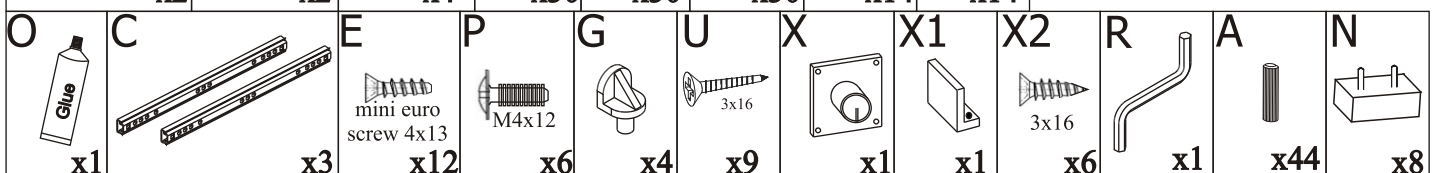

PRIMUS 2

1/4

meble
okmed

wyprodukowano dla / made for / produziert für
BEGA GRUPPE
producent: **MEBLE OKMED** POLAND

BEGA
GRUPPE

1/2	14	EL-PRI-2-BIU-BOK-SZ-L-BI	16x350x110	x3
	13	EL-PRI-2-BIU-BOK-SZ-P-BI	16x350x110	x3
	3	EL-PRI-2-BIU-DACH-D-BI	22x400x600	x2
	19	EL-PRI-2-BIU-DNO-SZ-BI	3x343x355	x3
	17	EL-PRI-2-BIU-FRO-L-BI	16x362x526	x1
	12	EL-PRI-2-BIU-FRO-SZ-Z-BI	16x362x155	x1
	16	EL-PRI-2-BIU-FRO-SZ-BI	16x362x155	x2
	5	EL-PRI-2-BIU-LIST-SZ-BI	16x367x60	x2
	9	EL-PRI-2-BIU-PLEC-HDF-BI	3x385x700	x2
	7	EL-PRI-2-BIU-PLECY-TW-BI	16x640x250	x1
	18	EL-PRI-2-BIU-POŁKA-BI	16x367x540	x1
	15	EL-PRI-2-BIU-TYLN-SZ-BI	16x328x95	x3
	4,6	EL-PRI-2-BIU-WIEN-BI	16x367x549	x2

2/2	8	EL-PRI-2-BIU-BLAT-BI	22x1.450x650	x1
	11	EL-PRI-2-BIU-BOK-L-POŁ-BI	16x580x687	x1
	1	EL-PRI-2-BIU-BOK-L-SZU-BI	16x580x687	x1
	10	EL-PRI-2-BIU-BOK-P-POŁ-BI	16x580x687	x1
	2	EL-PRI-2-BIU-BOK-P-SZU-BI	16x580x687	x1