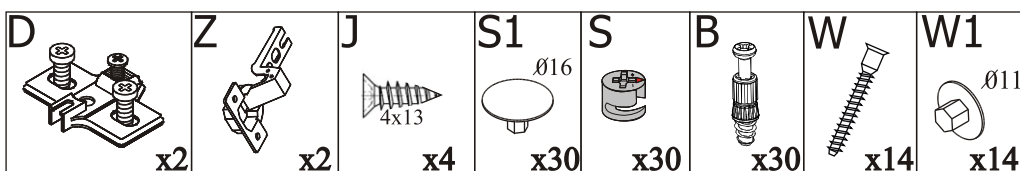

PRIMUS 2

1/4

meble
okmed

wyprodukowano dla / made for / produziert für
BEGA GRUPPE
producent: **MEBLE OKMED** POLAND

BEGA
GRUPPE

1/2	14	EL-PRI-2-BIU-BOK-SZ-L-BI	16x350x110	x3
	13	EL-PRI-2-BIU-BOK-SZ-P-BI	16x350x110	x3
	3	EL-PRI-2-BIU-DACH-D-BI	22x400x600	x2
	19	EL-PRI-2-BIU-DNO-SZ-BI	3x343x355	x3
	17	EL-PRI-2-BIU-FRO-L-BI	16x362x526	x1
	12	EL-PRI-2-BIU-FRO-SZ-Z-BI	16x362x155	x1
	16	EL-PRI-2-BIU-FRO-SZ-BI	16x362x155	x2
	5	EL-PRI-2-BIU-LIST-SZ-BI	16x367x60	x2
	9	EL-PRI-2-BIU-PLEC-HDF-BI	3x385x700	x2
	7	EL-PRI-2-BIU-PLECY-TW-BI	16x640x250	x1
	18	EL-PRI-2-BIU-POŁKA-BI	16x367x540	x1
	15	EL-PRI-2-BIU-TYLN-SZ-BI	16x328x95	x3
	4,6	EL-PRI-2-BIU-WIEN-BI	16x367x549	x2

2/2	8	EL-PRI-2-BIU-BLAT-BI	22x1.450x650	x1
	11	EL-PRI-2-BIU-BOK-L-POŁ-BI	16x580x687	x1
	1	EL-PRI-2-BIU-BOK-L-SZU-BI	16x580x687	x1
	10	EL-PRI-2-BIU-BOK-P-POŁ-BI	16x580x687	x1
	2	EL-PRI-2-BIU-BOK-P-SZU-BI	16x580x687	x1