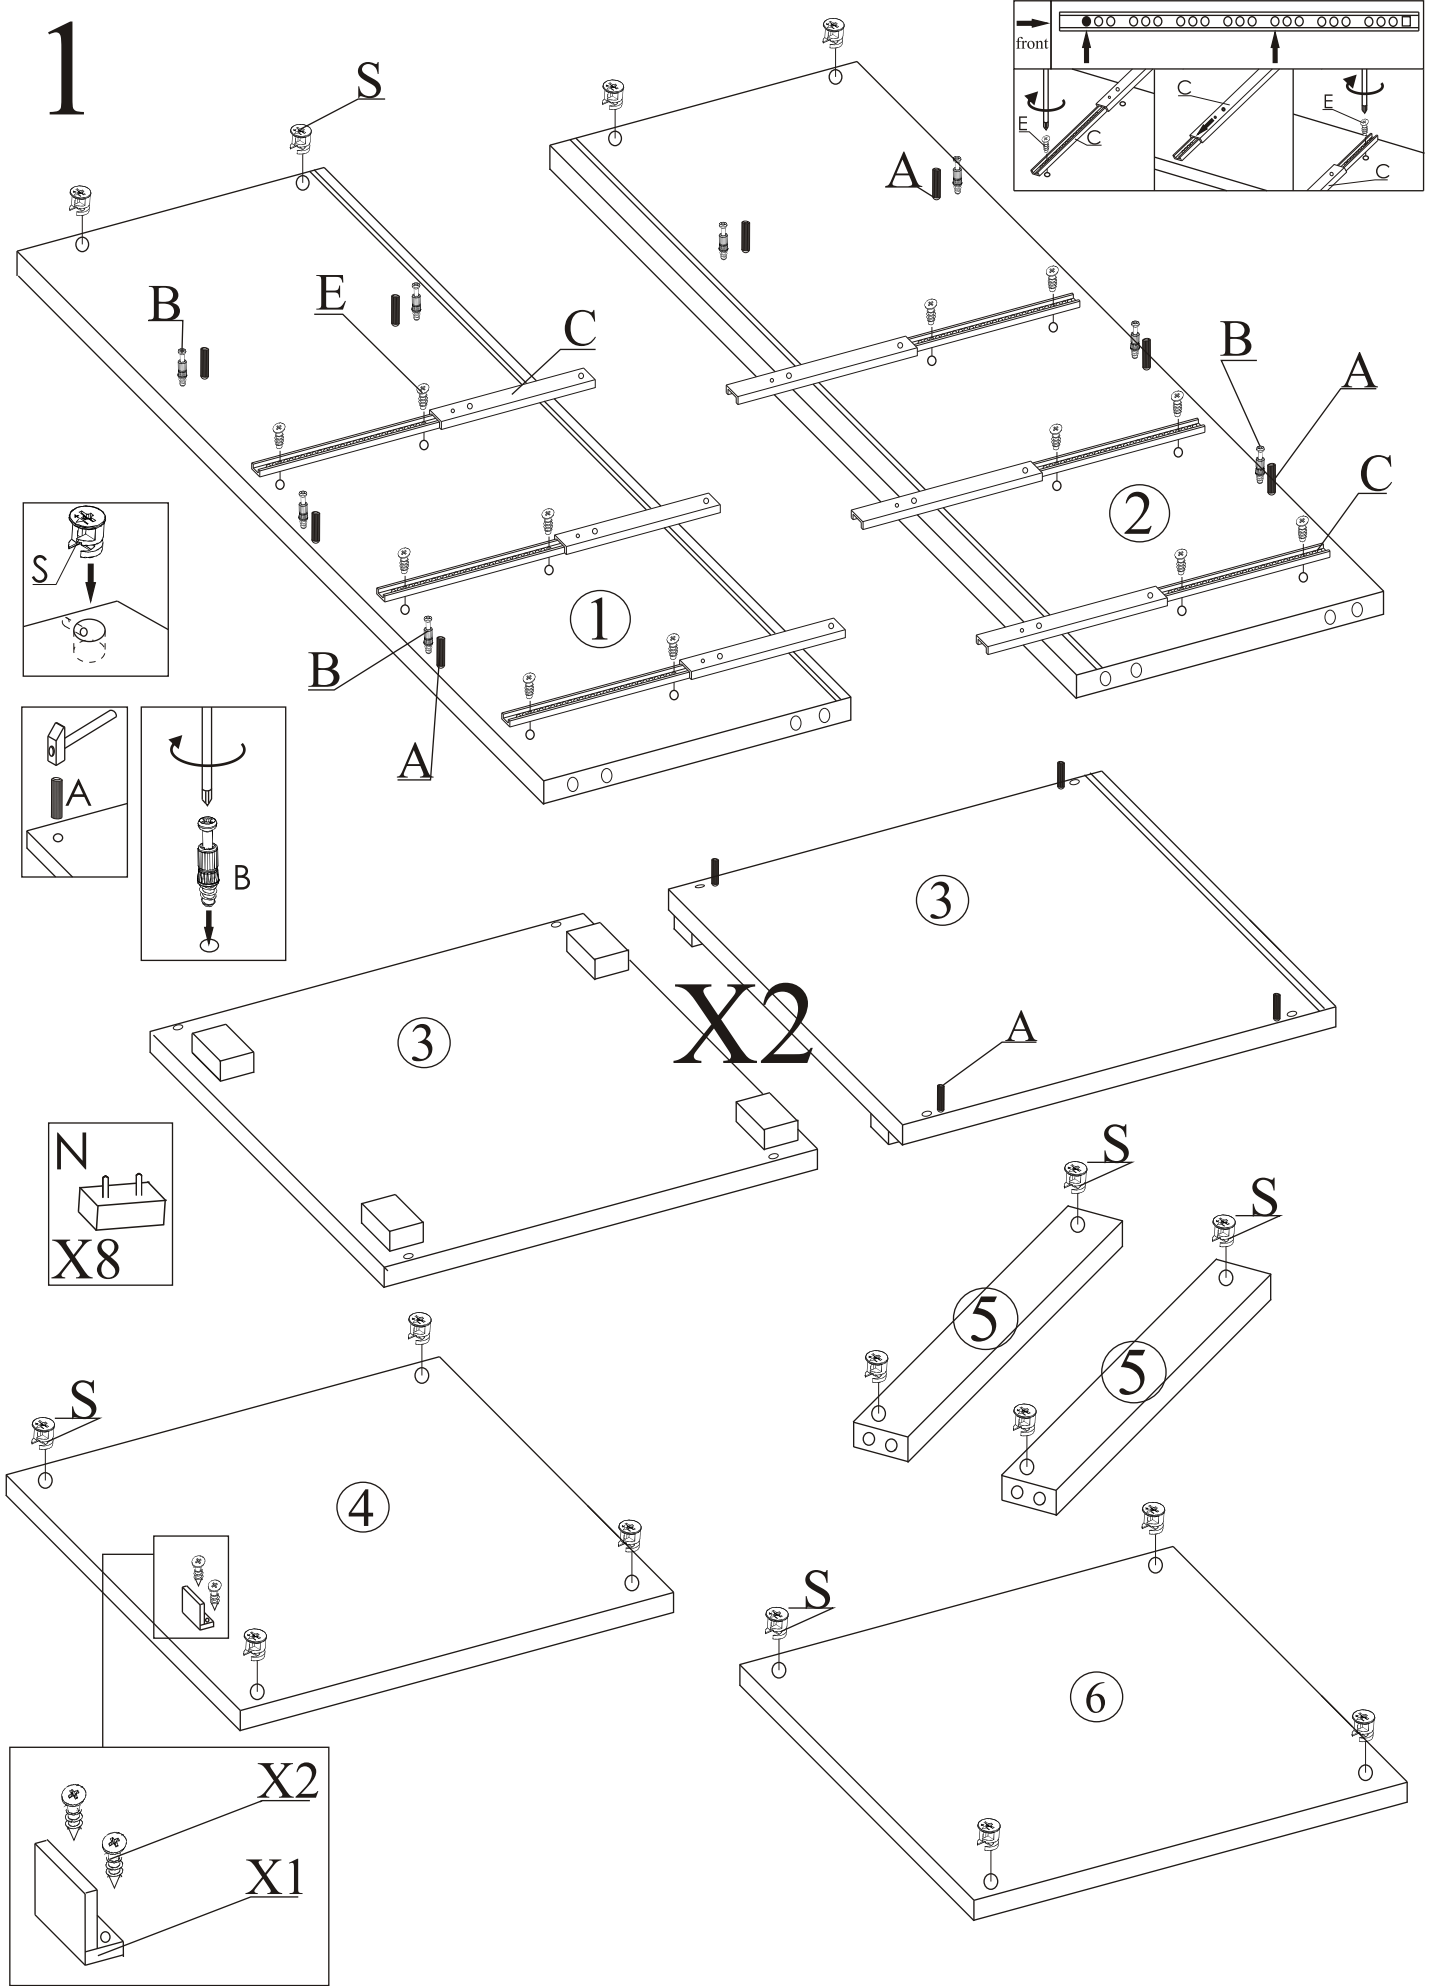

PRIMUS 2

1/4

meble
okmed

wyprodukowano dla / made for / produziert für
BEGA GRUPPE
producent: **MEBLE OKMED** POLAND

BEGA
GRUPPE

1/2	14	EL-PRI-2-BIU-BOK-SZ-L-BI	16x350x110	x3
	13	EL-PRI-2-BIU-BOK-SZ-P-BI	16x350x110	x3
	3	EL-PRI-2-BIU-DACH-D-BI	22x400x600	x2
	19	EL-PRI-2-BIU-DNO-SZ-BI	3x343x355	x3
	17	EL-PRI-2-BIU-FRO-L-BI	16x362x526	x1
	12	EL-PRI-2-BIU-FRO-SZ-Z-BI	16x362x155	x1
	16	EL-PRI-2-BIU-FRO-SZ-BI	16x362x155	x2
	5	EL-PRI-2-BIU-LIST-SZ-BI	16x367x60	x2
	9	EL-PRI-2-BIU-PLEC-HDF-BI	3x385x700	x2
	7	EL-PRI-2-BIU-PLECY-TW-BI	16x640x250	x1
	18	EL-PRI-2-BIU-POŁKA-BI	16x367x540	x1
	15	EL-PRI-2-BIU-TYLN-SZ-BI	16x328x95	x3
	4,6	EL-PRI-2-BIU-WIEN-BI	16x367x549	x2

2/2	8	EL-PRI-2-BIU-BLAT-BI	22x1.450x650	x1
	11	EL-PRI-2-BIU-BOK-L-POŁ-BI	16x580x687	x1
	1	EL-PRI-2-BIU-BOK-L-SZU-BI	16x580x687	x1
	10	EL-PRI-2-BIU-BOK-P-POŁ-BI	16x580x687	x1
	2	EL-PRI-2-BIU-BOK-P-SZU-BI	16x580x687	x1

2

3

(X3)

4