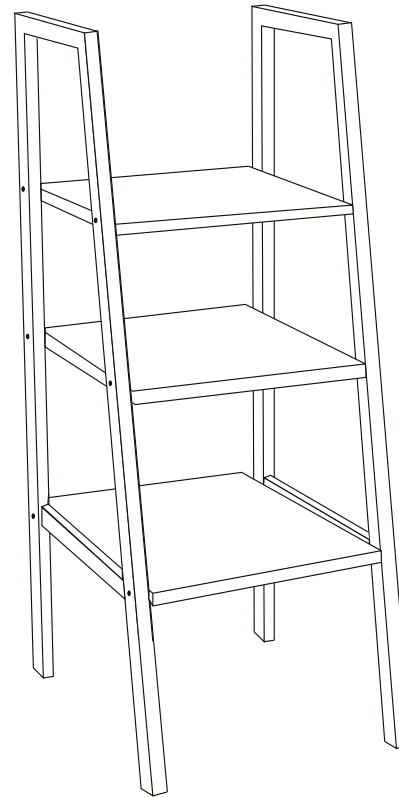

# axentia

I ♥ my home

**DE** Aufbauanleitung – Allzweckregal  
**GB** Assembly instructions – All-purpose Shelf  
**FR** Notice de montage – Étagère multi-usages

**IT** Istruzioni per il montaggio – Scaffale multiuso  
**ES** Instrucciones de montaje – Estantería multiusos  
**RU** Инструкция по сборке – Универсальный стеллаж

**CZ** Návod sestavení – Víceúčelový regál  
**HU** Szerelési útmutató – Univerzális polc  
**SI** Navodilo za postavitev – Večnamenski regal

3 x A	
12 x B	
1 x C	
1 x D	

Art.-Nr. 133109

Order-No.

Testrut (DE) GmbH  
 Am Schornacker 113, D - 46485 Wesel  
 www.axentia.de