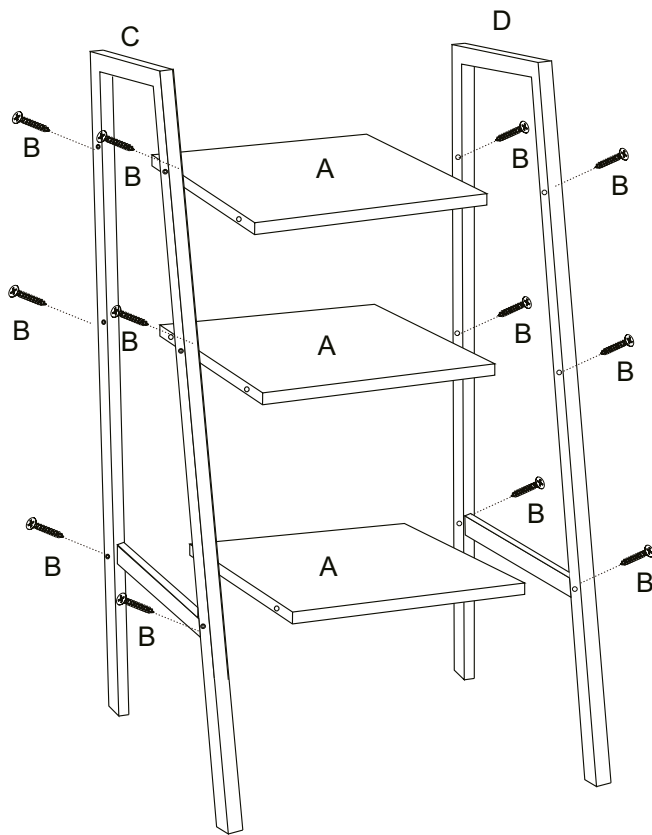

# axentia

I ♥ my home

**DE** Aufbauanleitung – Allzweckregal  
**GB** Assembly instructions – All-purpose Shelf  
**FR** Notice de montage – Étagère multi-usages

**IT** Istruzioni per il montaggio – Scaffale multiuso  
**ES** Instrucciones de montaje – Estantería multiusos  
**RU** Инструкция по сборке – Универсальный стеллаж

**CZ** Návod sestavení – Víceúčelový regál  
**HU** Szerelési útmutató – Univerzális polc  
**SI** Navodilo za postavitev – Večnamenski regal

3 x A	
12 x B	
1 x C	
1 x D	

Art.-Nr. 133109

Order-No.

Testrut (DE) GmbH  
 Am Schornacker 113, D - 46485 Wesel  
 www.axentia.de