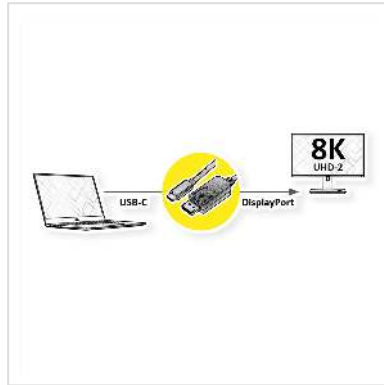

ROLINE USB Typ C - DisplayPort Adapterkabel, v1.4, ST/ST, 1 m

Artikelnummer	11.04.5835
Hersteller	ROLINE
Hersteller-Art.-Nr.	11.04.5835
EAN (Einzelstück)	7630049619142

Dieses Adapterkabel ermöglicht es Ihnen, das Display Ihres Geräts mit USB Typ C Anschluss auf einen Displayport fähigen Monitor oder Projektor zu spiegeln oder zu erweitern - mit einer maximalen Auflösung in Höhe von 7680 x 4320 @ 60Hz!

- Kabeladapter zur Umsetzung von USB 3.1 Typ C auf DisplayPort für z.B. MacBook, Ultrabook, Notebook/Laptop oder PC
- Anschlüsse: Displayport-Stecker und Typ C Stecker
- Unterstützt Displayport Version 1.4 für eine höhere Auflösung, höhere Bildwiederholraten und größere Farbtiefe
- Max. Auflösung: 7680x4320 @ 60Hz
- Konform zu DP v1.4 (max. 7680 x 4320 @60Hz)

Hinweis: Unterstützung von "Alternate Mode" vorausgesetzt

Technische Daten

Hersteller	ROLINE
Produktgruppe	Adapter, Terminatoren, Konverter
Produkttyp	USB-DisplayPort Adapter
Farbe	schwarz
Länge	1 m
Übertragungsqualität	DisplayPort v1.4

Max. Auflösung	7680 x 4320 @60Hz (8K, UHD-2)
----------------	-------------------------------

Anschlüsse Seite 1 (PC)	USB Typ C
-------------------------	-----------

Anschlüsse Seite 2 (Peripherie)	DisplayPort
------------------------------------	-------------