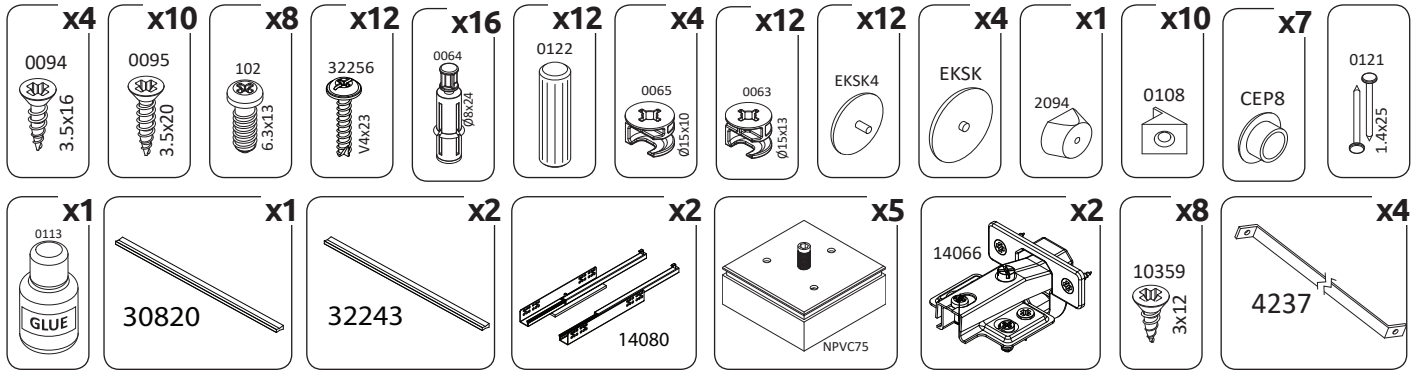

WAŻNE – PRZED UŻYCIEM NALEŻY DOKŁADNIE ZAPOZNAĆ SIĘ Z NINIEJSZĄ INSTRUKCJĄ I ZACHOWAĆ JĄ

TV150-1K2F/PN

LWH - 1499x452x462

41730

27.03.2019

1

2

3

4

- +
- 102
6.3x13
- 14080

5

-
-
- +
- 0108
- 0095
3.5x20
-
- 0121
1.4x25

6

-
-

7

8