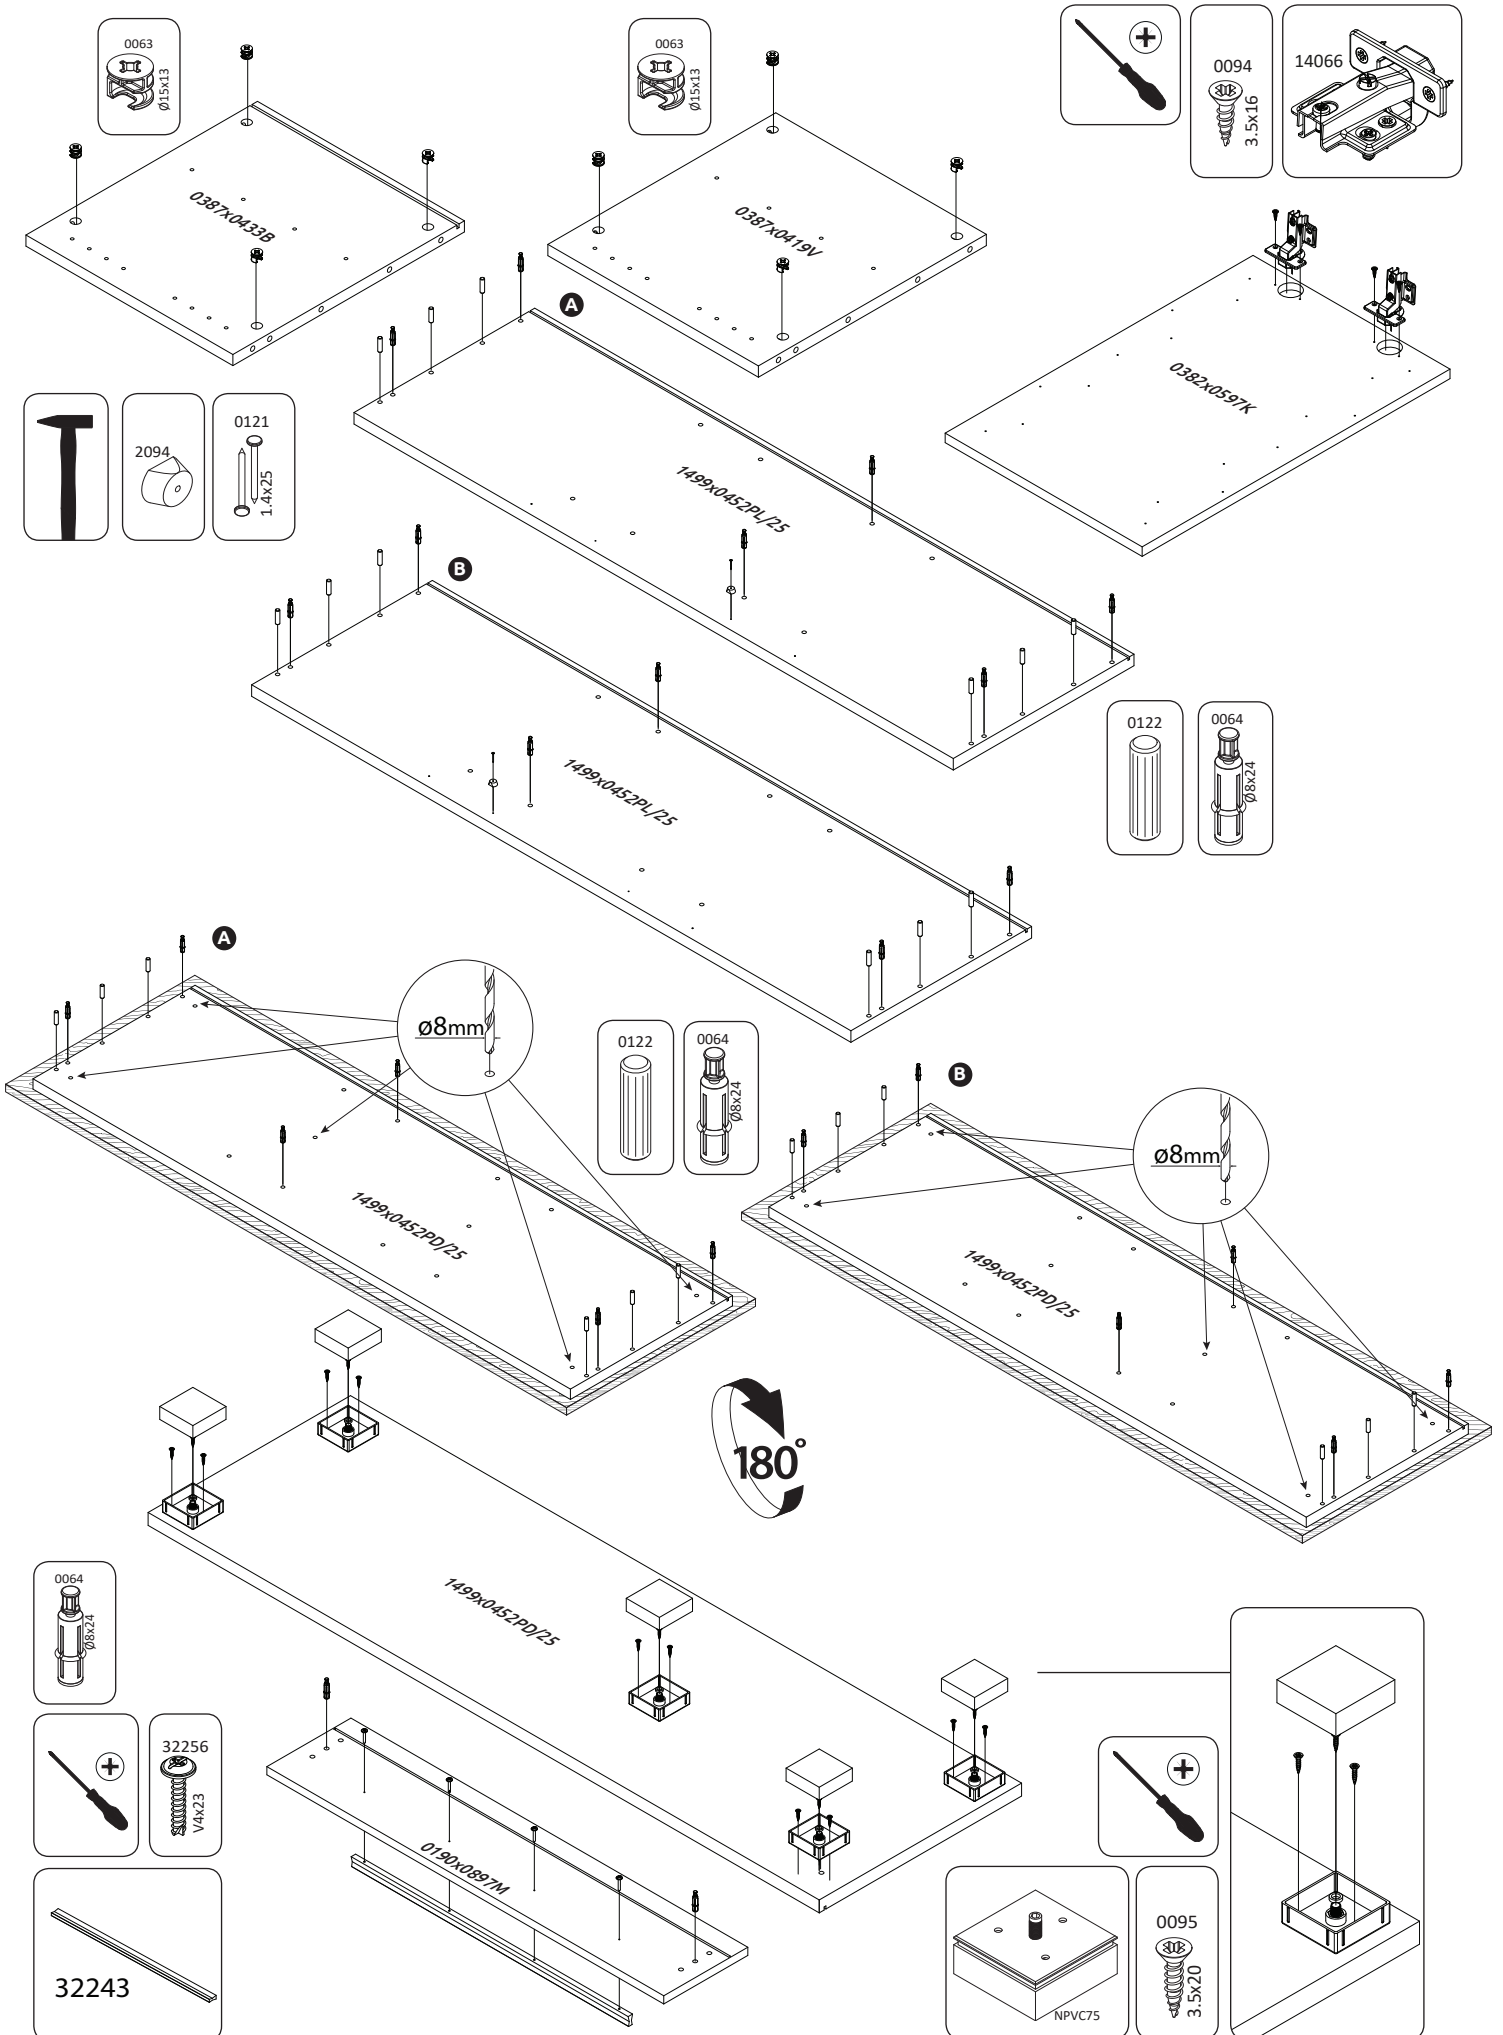

WAŻNE – PRZED UŻYCIEM NALEŻY DOKŁADNIE ZAPOZNAĆ SIĘ Z NINIEJSZĄ INSTRUKCJĄ I ZACHOWAĆ JĄ

TV150-1K2F/PN

LWH - 1499x452x462

41730

27.03.2019

1

2

3

4

- +
- 102
6.3x13
- 14080

5

-
-
- +
- 0108
- 0095
3.5x20
-
- 0121
1.4x25

6

-
-

7

8

16

17

18