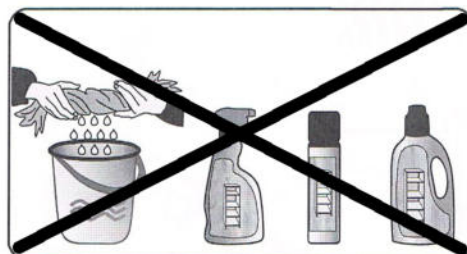

04-02-2021