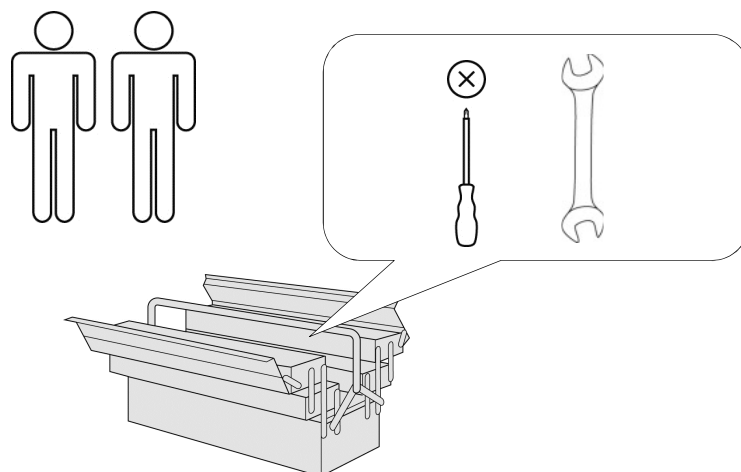

Melwin SL

- | | |
|----------------------------------|---------------------------------------|
| D Montageanleitung | GB Assembly instructions |
| FR Notice de montage | NL Handleiding voor de montage |
| CZ Montážní návod | IT Istruzioni di montaggio |
| RO Instrucțiuni de montaj | RU инструкция по сборке |
| PL Instrukcja montażu | SK Návod na montáž |
| HU Szerelési útmutató | TR Montaj talimatı |