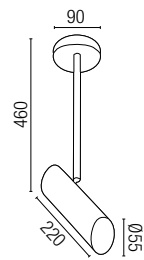

# LINK

estudi  
ribaudi

colgante • pendant lamp • suspension

29877

**W** white  
blanco  
blanc

29878

**B** black  
negro  
noir

	1 x GU10	14029	11w	2700K		1 x GU10 LED	14140	5w	2700K	
--	----------	-------	-----	-------	--	--------------	-------	----	-------	--

# LINK

estudi  
ribaudi

aplique • wall lamp • applique

29875

**W** white  
blanco  
blanc

29876

**B** black  
negro  
noir

	2 x GU10	14029	11w	2700K		2 x GU10 LED	14140	5w	2700K	
--	----------	-------	-----	-------	--	--------------	-------	----	-------	--