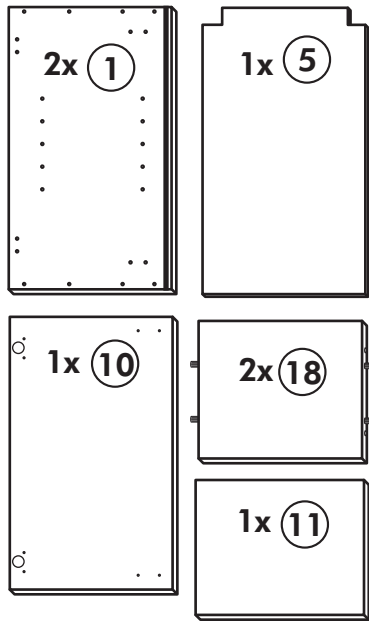

Unterschrank mit Auszug

Nr. 014 Rev.00

A

B 2x
3

C

D

E

F

G

Spüle-Unterschrank ohne AP

Nr. 400 Rev.00

Hängeschrank

Nr. 101 Rev.00

68		23	
2x		8x	∅ 3
34		27	
4x		8x	3,0 x 20
28		26	
4x	∅ 10	2x	4,0 x 30 M4 x 30
60		15	
2x	∅ 5	1x	
22		16	
8x		1x	
46		69	
2x		2x	
21		42	
1x		2x	