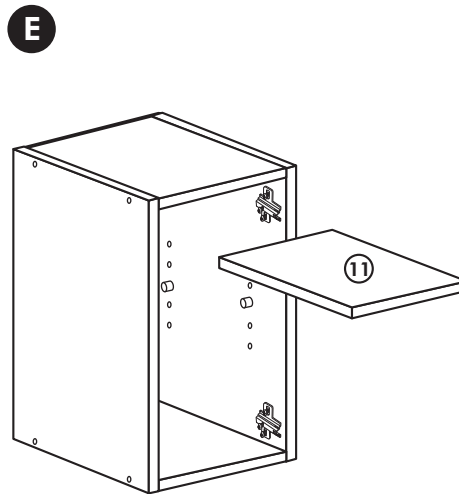

G

Spüle-Unterschrank ohne AP

Nr. 400 Rev.00

Hängeschrank

Nr. 101 Rev.00

68		23	
2x		8x	∅ 3
34		27	
4x		8x	3,0 x 20
28		26	
4x	∅ 10	2x	4,0 x 30 M4 x 30
60		15	
2x	∅ 5	1x	
22		16	
8x		1x	
46		69	
2x		2x	
21		42	
1x		2x	