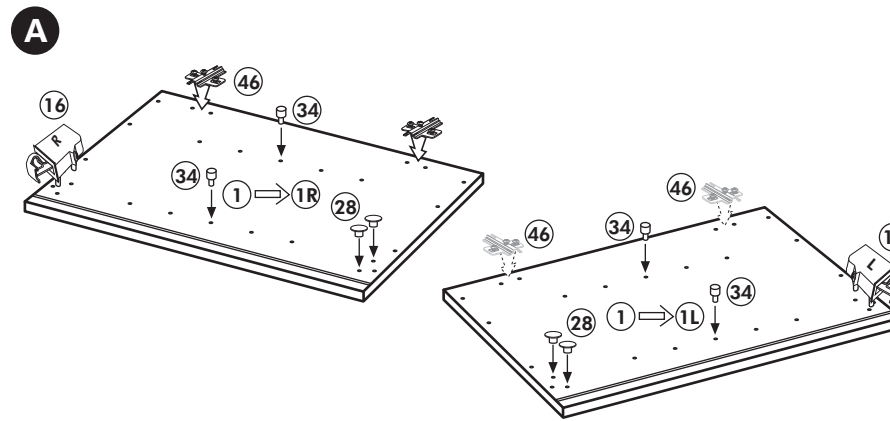

G

Spüle-Unterschrank ohne AP

Nr. 400 Rev.00

Hängeschrank

Nr. 101 Rev.00

68		23	
2x		8x	∅ 3
34		27	
4x		8x	3,0 x 20
28		26	
4x	∅ 10	2x	4,0 x 30 M4 x 30
60		15	
2x	∅ 5	1x	
22		16	
8x		1x	
46		69	
2x		2x	
21		42	
1x		2x	