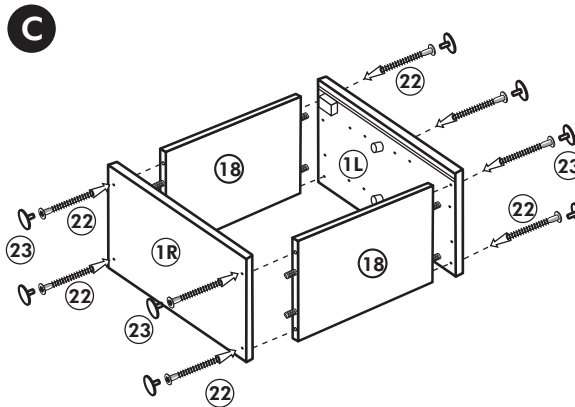

G

Spüle-Unterschrank ohne AP

Nr. 400 Rev.00

Hängeschrank

Nr. 101 Rev.00

68		23	
2x		8x	∅ 3
34		27	
4x		8x	3,0 x 20
28		26	
4x	∅ 10	2x	4,0 x 30 M4 x 30
60		15	
2x	∅ 5	1x	
22		16	
8x		1x	
46		69	
2x		2x	
21		42	
1x		2x	