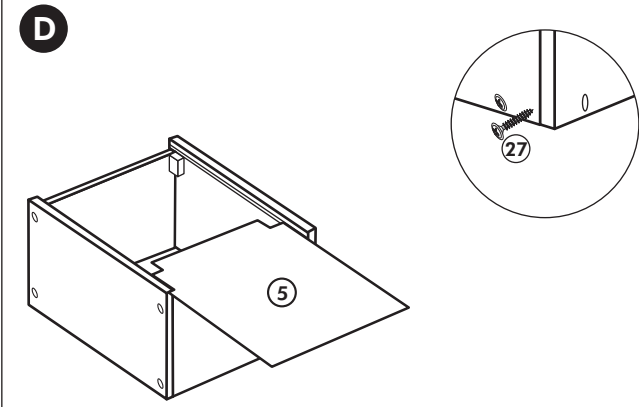

G

Spüle-Unterschrank ohne AP

Nr. 400 Rev.00

Hängeschrank

Nr. 101 Rev.00

68		23	
2x		8x	∅ 3
34		27	
4x		8x	3,0 x 20
28		26	
4x	∅ 10	2x	4,0 x 30 M4 x 30
60		15	
2x	∅ 5	1x	
22		16	
8x		1x	
46		69	
2x		2x	
21		42	
1x		2x	