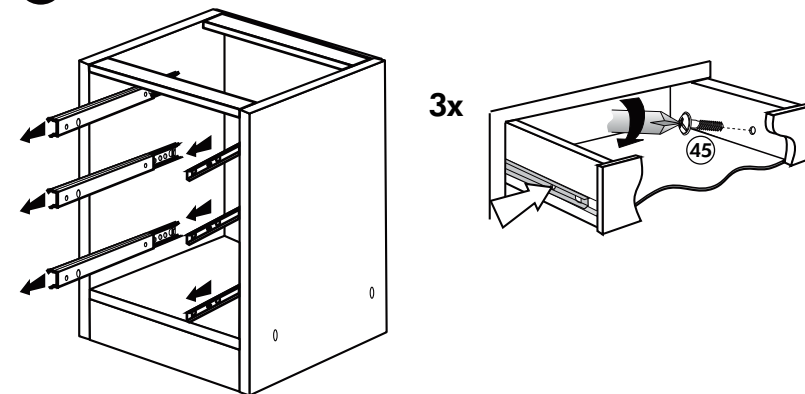

G

Spüle-Unterschrank ohne AP

Nr. 400 Rev.00

Hängeschrank

Nr. 101 Rev.00

68		23	
2x		8x	∅ 3
34		27	
4x		8x	3,0 x 20
28		26	
4x	∅ 10	2x	4,0 x 30 M4 x 30
60		15	
2x	∅ 5	1x	
22		16	
8x		1x	
46		69	
2x		2x	
21		42	
1x		2x	