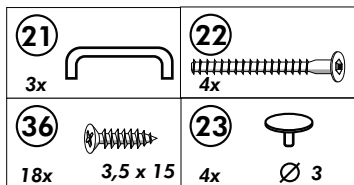

Unterschrank mit Auszug

Nr. 014 Rev.00

A

B 2x
3

C

D

E

F

G

Spüle-Unterschrank ohne AP

Nr. 400 Rev.00

Hängeschrank

Nr. 101 Rev.00

68		23	
2x		8x	∅ 3
34		27	
4x		8x	3,0 x 20
28		26	
4x	∅ 10	2x	4,0 x 30 M4 x 30
60		15	
2x	∅ 5	1x	
22		16	
8x		1x	
46		69	
2x		2x	
21		42	
1x		2x	