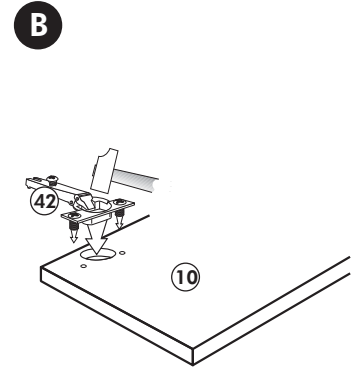

G

Spüle-Unterschrank ohne AP

Nr. 400 Rev.00

Hängeschrank

Nr. 101 Rev.00

68		23	
2x		8x	∅ 3
34		27	
4x		8x	3,0 x 20
28		26	
4x	∅ 10	2x	4,0 x 30 M4 x 30
60		15	
2x	∅ 5	1x	
22		16	
8x		1x	
46		69	
2x		2x	
21		42	
1x		2x	