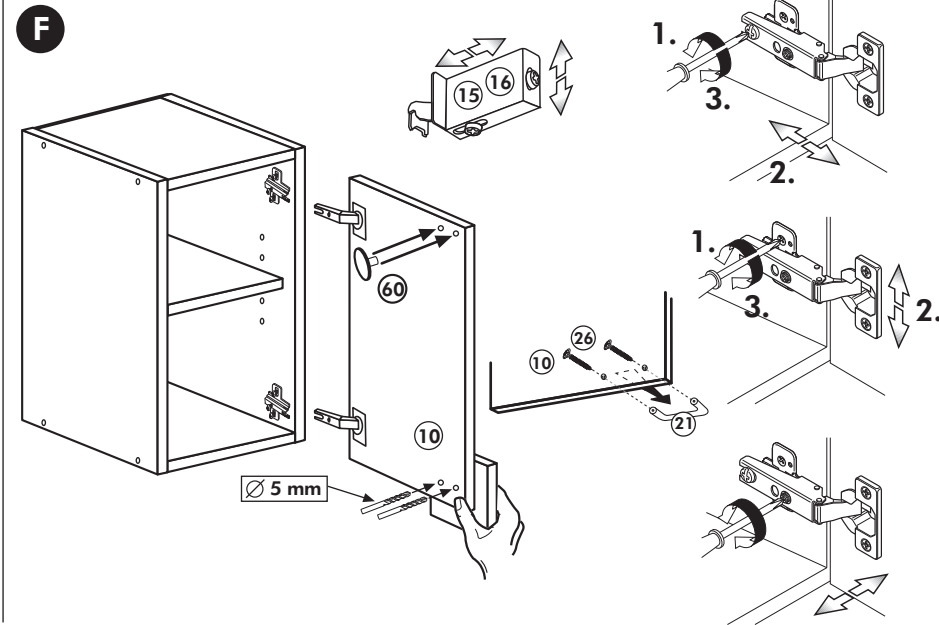

G

Spüle-Unterschrank ohne AP

Nr. 400 Rev.00

Hängeschrank

Nr. 101 Rev.00

68		23	
2x		8x	∅ 3
34		27	
4x		8x	3,0 x 20
28		26	
4x	∅ 10	2x	4,0 x 30 M4 x 30
60		15	
2x	∅ 5	1x	
22		16	
8x		1x	
46		69	
2x		2x	
21		42	
1x		2x	