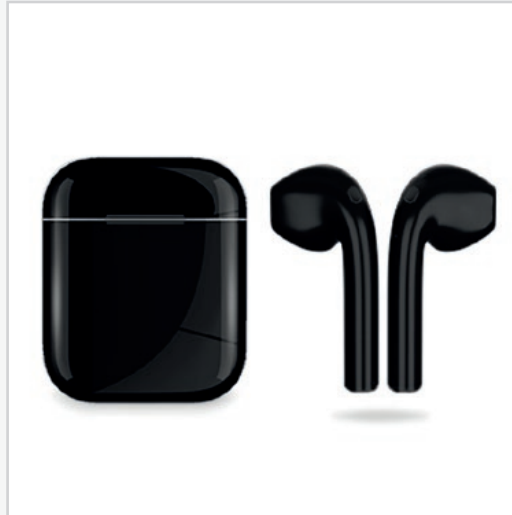

Bluetooth Twin Mini Pro Edition Qi

Artikel-ID: EP18174 (schwarz), EP18175 (weiß), EP21500 (rosa), EP21501 (grün)

Bluetooth Twin Mini Pro Edition Qi

Die Twin Mini Kopfhörer sind mit den meisten Bluetooth-fähigen Geräten kompatibel. Mit einem ergonomischen In-Ohr-Design garantieren die Kopfhörer eine komfortable Stereo-Klangqualität. Bei der mitgelieferten Ladestation haben Sie die Möglichkeit Ihre Kopfhörer 4 Mal vollständig aufzuladen. Eine Aufladung ermöglicht Ihnen mehr als 3 Stunden ununterbrochene Musik- und Gesprächszeit.

Technische Details:

- Kabelloses Streaming via Bluetooth und Freisprechfunktion
- Material: ABS Kunststoff
- Bluetooth Version: 5.0 + EDR
- Automatisches einschalten
- Auto pairing - automatische Kopplung der Kopfhörer
- Kompatibel mit Siri und Google-Assistant
- Ohrhörer: 3,7V / 45mAh
- Li-Ion Akku-Ladestation, Akkukapazität: 400 mAh
- Spielzeit: 3 Stunden
- Ladezeit: 1,1/2 Stunden
- Reichweite: 10 m (ohne Hindernisse wie Wände)
- Inklusive Halteband für die Kopfhörer
- Kopfhörer-Laden: Über die mitgelieferte Ladestation
- Akku-Laden der Ladestation: per Wireless charging (geeignetes Qi-Zubehör erforderlich) oder über mitgeliefertes Ladekabel