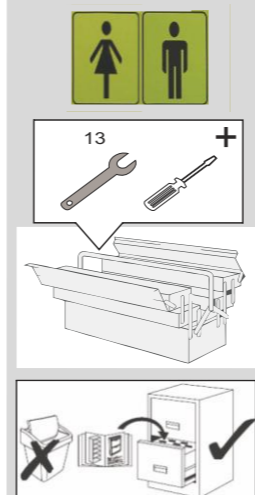

BORNA 90 L LED

BORNA 90 L LED

- (DE) Montageanleitung
- (IT) Istruzioni di montaggio
- (PL) Instrukcja montażu
- (FR) Notice de montage
- (NL) Handleiding voor de montage
- (RO) Instrucțiuni de asamblare
- (GB) Assembly instructions
- (SK) Montážny návod
- (TR) Montaj talimatı
- (CZ) Montážní návod
- (RU) Инструкция по монтажу
- (HU) Szerelési útmutató