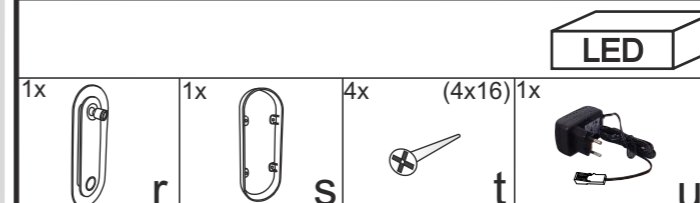

BORNA 90 L LED

Service - Servis - Dienstverlening - Servis - Serwis - Сервисная служба - Servizio - Service
Serviciu - Služby - Szolgáltatás

COLLI 1