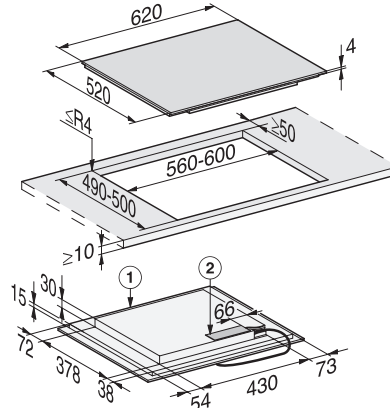

KM 7466 FL 125 Edition
 Herdunabhängiges Induktionskochfeld
 mit PowerFlex-Kochbereich für maximale Leistungsstärke

EAN-Nr.: 4002516741114 / Materialnummer: 12382820 / Alte Materialnummer: 26746670D

Permanente Topferkennung	•
Warmhalten	•
Stop&Go-Funktion	•
Recall-Funktion	•
Abschaltautomatik	•
Individuelle Einstellmöglichkeiten (z.B. Signaltöne)	•
Kurzzeitwecker	•
Effizienz und Nachhaltigkeit	
Leistungsaufnahme im Aus-Zustand in W	0,5
Leistungsaufnahme im Stand-by Modus in W	1,0
Leistungsaufnahme im vernetzten Bereitschaftsbetrieb in W	2,0
Zeitdauer bis automatisches Schalten in Aus-Zustand in min	20
Zeitdauer bis automatisches Schalten in Bereitschaftsbetrieb in min	20
Zeitdauer bis automatisches Schalten in vernetzten Bereitschaftsbetrieb in min	20
Pflegekomfort	
Leicht zu reinigende Glaskeramik	•
Sicherheit	
Sicherheitsausschaltung	•
Verriegelungsfunktion	•
Inbetriebnahmesperre	•
Integriertes Kühlgebläse	•
Überhitzungsschutz	•
Restwärmeanzeige	•
Technische Daten	
Abmessungen in mm (Breite)	620
Abmessungen in mm (Höhe)	51
Abmessungen in mm (Tiefe)	520
Ausschnittmaße in mm (Breite) bei aufliegendem Einbau	600
Ausschnittmaße in mm (Tiefe) bei aufliegendem Einbau	500
Einbauhöhe mit Anschlusskasten in mm	51
Inneres Ausschnittmaß in mm (Breite) bei flächenbündigem Einbau	600
Gewicht in kg	11
Inneres Ausschnittmaß in mm (Tiefe) bei flächenbündigem Einbau	500
Äußeres Ausschnittmaß in mm (Breite) bei flächenbündigem Einbau	624
Gesamtanschlusswert in kW	7,30
Äußeres Ausschnittmaß in mm (Tiefe) bei flächenbündigem Einbau	524
Länge der elektrischen Zuleitung in m	1,4
Spannung in V	230
Frequenz in Hz	50-60
Mitgeliefertes Zubehör	
Anschlusskabel	Ja
Gutschein für eine GGRP Gourmet-Grillplatte	•

KM7466FL (Skizze) aufliegend

1) vorn, 2) Netzanschlusskasten mit Netzanschlussleitung,
 L = 1440 mm