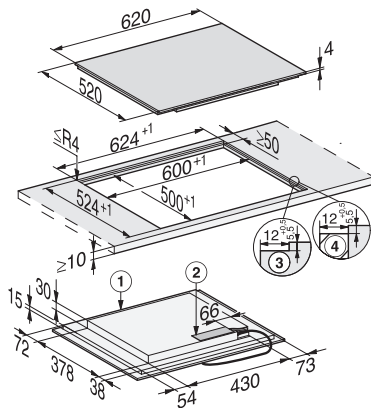

KM 7466 FL 125 Edition
Herdunabhängiges Induktionskochfeld
mit PowerFlex-Kochbereich für maximale Leistungsstärke

KM7466FL (Skizze) flächenbündig

1) vorn, 2) Netzanschlusskasten mit Netzanschlussleitung,
L = 1440 mm, 3) Stufenfräsung Natursteinarbeitsplatte, 4)
Holzleiste 12 mm (kein mitgeliefertes Zubehör)