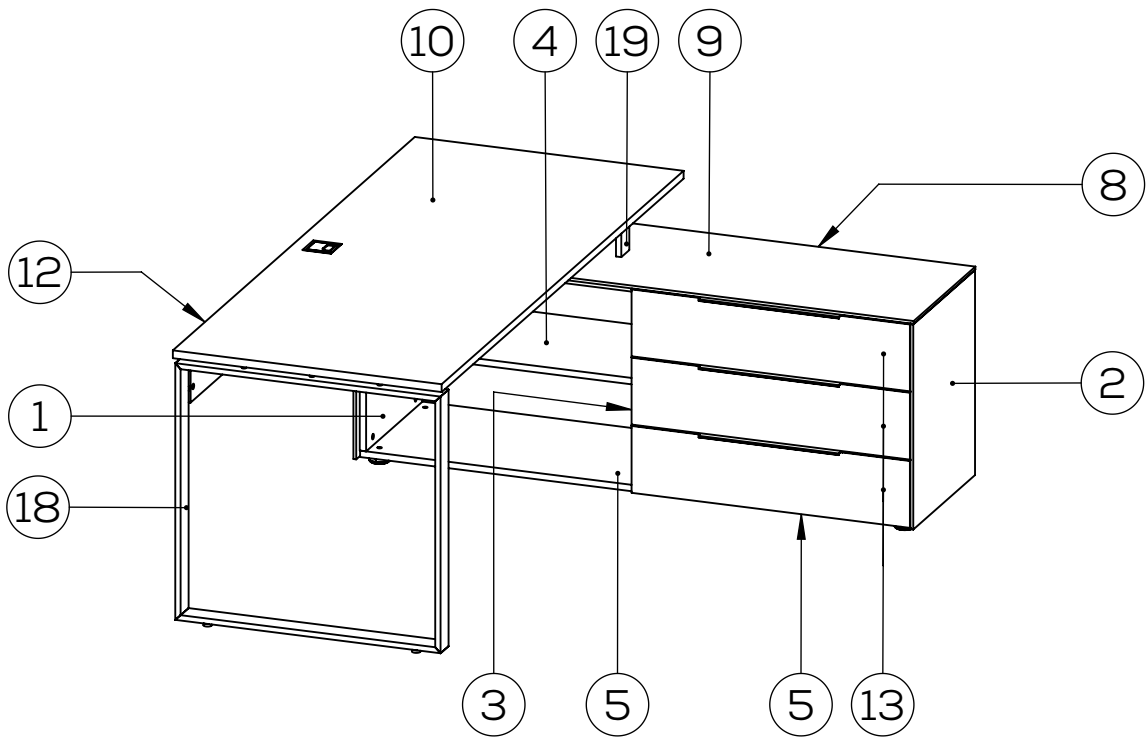

45 min

18.05.2022

1

maja-moebel.de