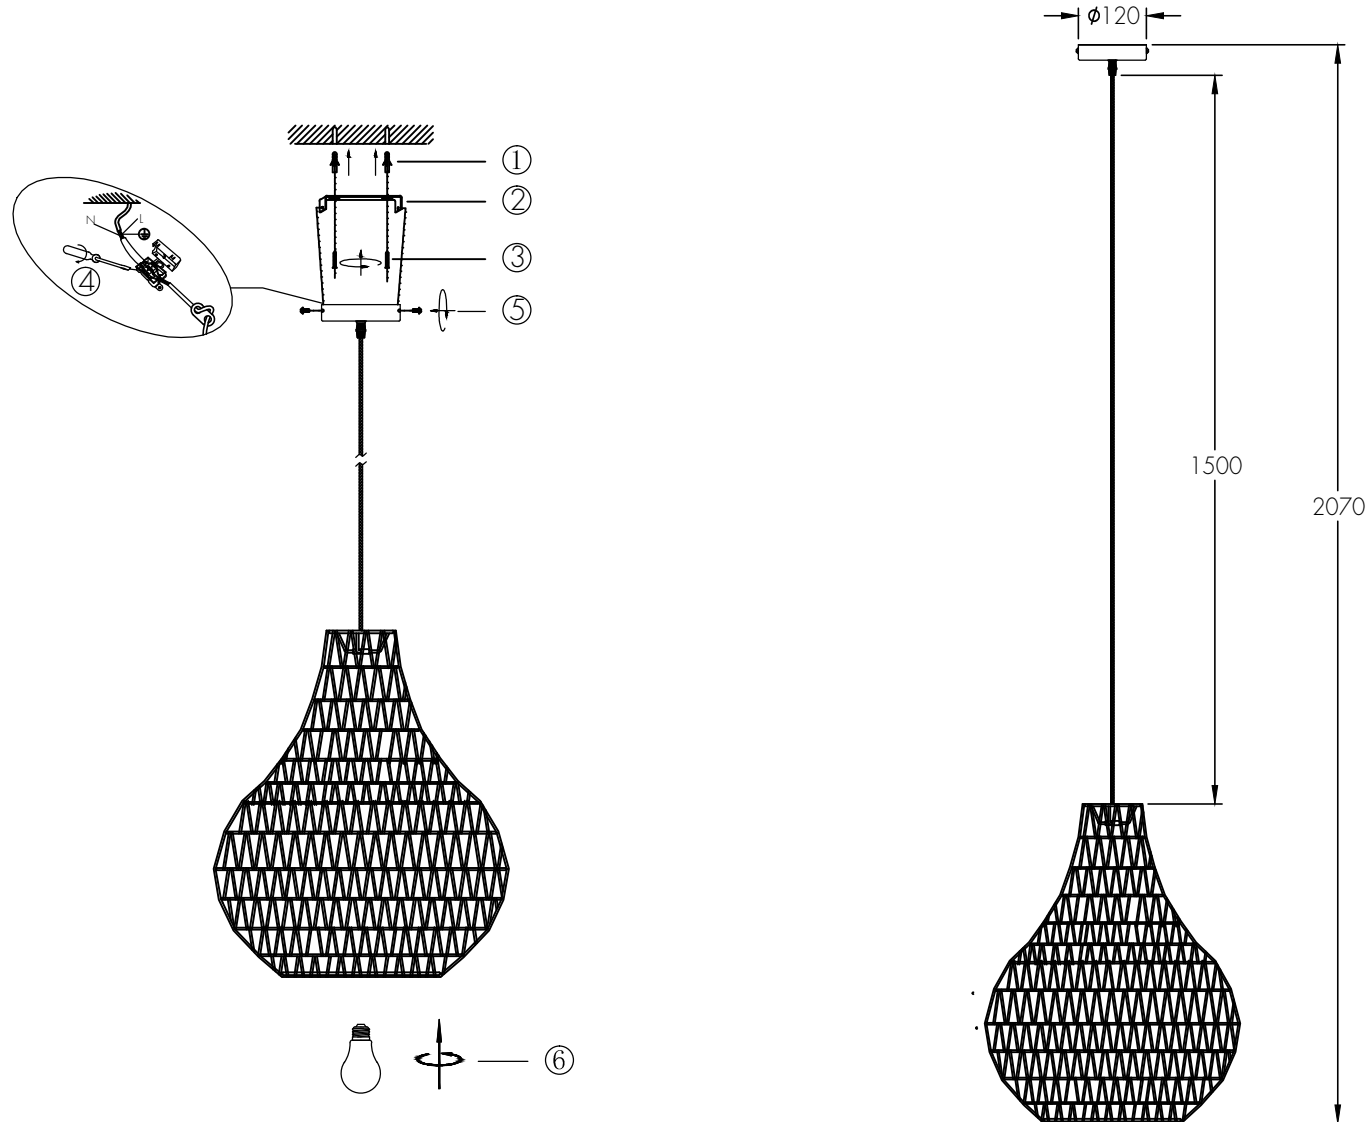

# INSTRUCTION MANUAL

Lina HL Drop 45 White  
91044

QAZQA

WWW.QAZQA.COM