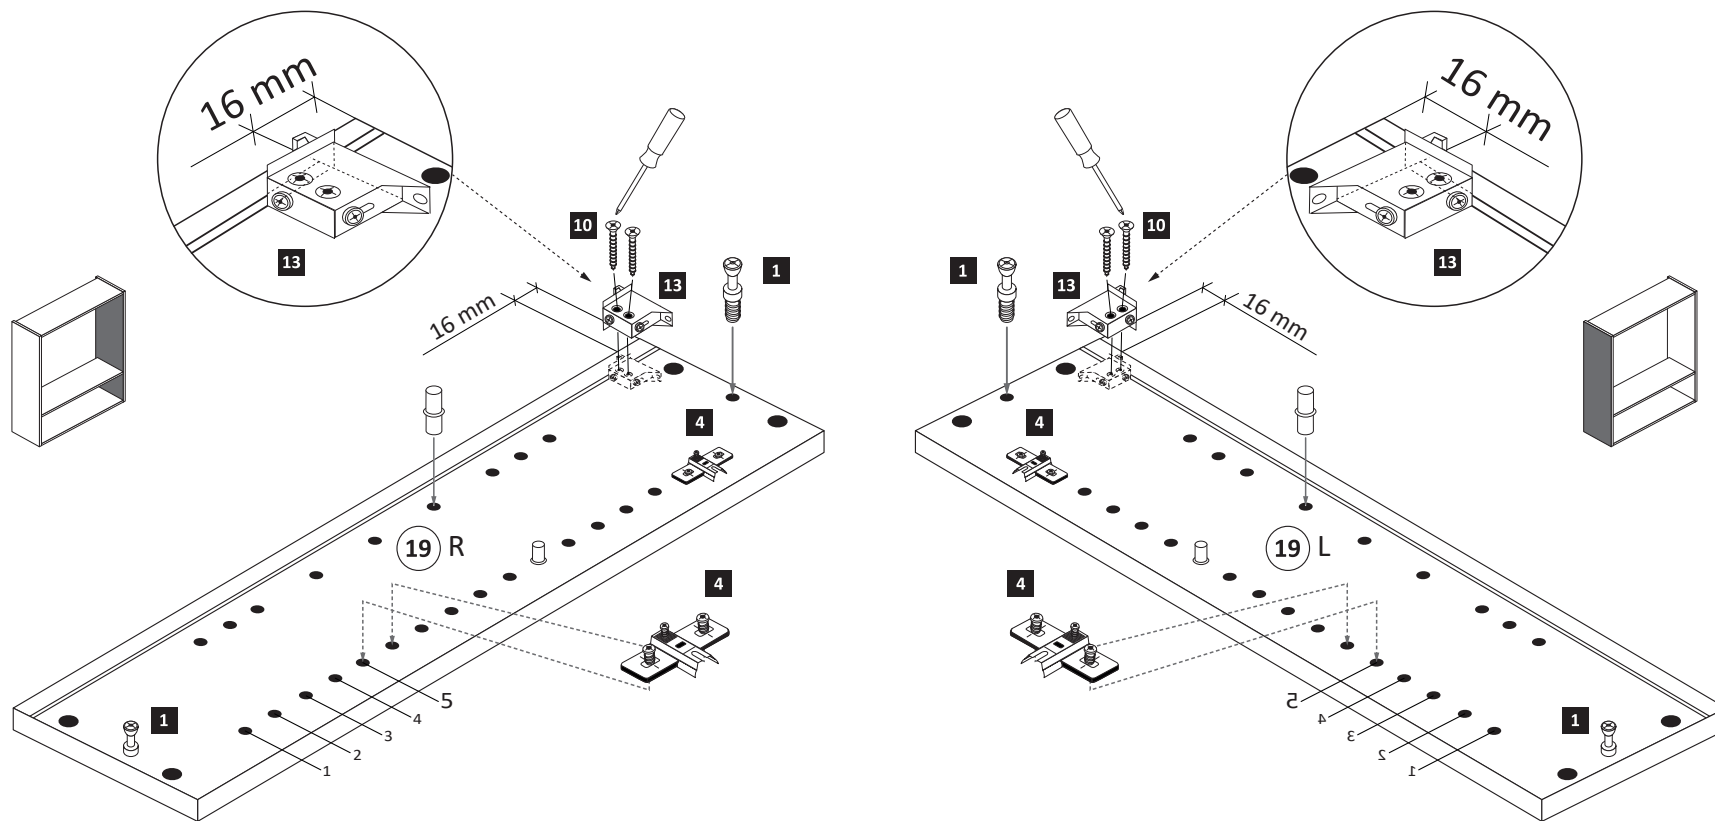

Le mur d'accompagnement matériel de montage (chevilles et les vis) ne convient que pour la maçonnerie solide (par exemple en béton ou des murs de briques). Pour les structures de mur d'autres sont peut-être spéciales boulons d'ancrage et d'autres nécessaires. Serrer le cas échéant, un expert.

Załączony materiał do mocowania do ściany (kolki rozprężne i wkręty) nadaje się tylko do ścian murowanych (np. z betonu lub cegieł). Do ścian wykonanych w innych technologiach konieczne być mogą specjalne kolki rozprężne i inne wkręty. W razie potrzeby skorzystaj z fachowej pomocy

Il muro di accompagnamento hardware di montaggio (tasselli e viti) è adatto solo per muratura piena (ad esempio calcestruzzo o muratura). Per le altre strutture murarie sono forse speciali bulloni di ancoraggio e necessari di altri. Serrare se necessario, un esperto.

The accompanying wall mounting hardware (anchors and screws) is suitable only for solid masonry (eg concrete or brick walls). For other wall structures are possibly special anchor bolts and other necessary. Tighten if necessary, an expert.

Ekteki duvarla sabit montaj malzemeleri (dübel ve vidalar), sadece sağlam duvarlar için (örnek: beton veya tuğla) elverişlidir. Başka duvarlar için özel dübeller ve farklı vidalar gerekebilir. Gerekliğinde bir uzmana danışınız.

1

1 4 x 2802	4 4 x 1610	10 4 x 2812	13 2 x 2843	17 4 x 2821