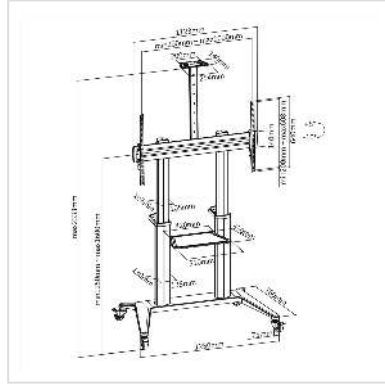

ROLINE LCD-/TV-Rollständer, bis 140 kg, schwarz

Artikelnummer	17.03.1263
Hersteller	ROLINE
Hersteller-Art.-Nr.	17.03.1263
EAN (Einzelstück)	7630049623552

roline
Designed for Professionals

Der LCD-/TV-Rollständer ist ideal für einfache mobile Nutzung eines großen Monitors (PC oder TV), besonders zum Einsatz in Präsentationsräumen oder Klassenzimmern!

- Teleskopisch höhenverstellbarer TV-Wagen
- Optionale Webcam Halterung im Lieferumfang enthalten
- Höhenverstellbare TV-Halterung
- Frei neigbares Design zwischen +5° und -10° für den perfekten Sichtwinkel
- Schnellmontageregal sorgt für eine einfache Nachinstallation
- Kabelmanagement hält alles organisiert
- Stabile Unterlage mit Schwerlastrollen
- Unterstützt max. VESA: 1000 x 600
- Vorgeschlagene Bildschirmgröße: 177,8 - 304,8 cm (70"-120")
- Maximale Tragfähigkeit: 140kg

Technische Daten

Hersteller	ROLINE
Produktgruppe	LCD-Monitorarme
Produkttyp	Rollständer
Farbe	schwarz
Tragkraft	140 kg
Anzahl Drehpunkte	2
Verstellmöglichkeit	Mechanisch

Anzahl Monitore	1
Max. Bildschirmdiagonale (cm)	304.8 cm
Max. Bildschirmdiagonale (Zoll)	120 Zoll
Min. Bildschirmdiagonale (cm)	177.8 cm
Min. Bildschirmdiagonale (Zoll)	70 Zoll
VESA 200 x 200 mm	ja
VESA 300 x 300 mm	ja
VESA 400 x 300 mm	ja
VESA 400 x 400 mm	ja
VESA 600 x 400 mm	ja
VESA 800 x 400 mm	ja
VESA 800 x 600 mm	ja
Materialgruppe	Metall
Technische Besonderheiten	Höhe 1200 bis 1600 mm
Höhe	2333 mm
Breite	1250 mm
Tiefe	760 mm
Gewicht	34.9 kg