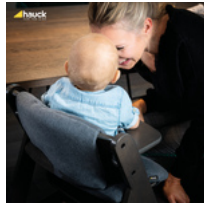

HIGHCHAIRPAD SELECT

Produktbilder