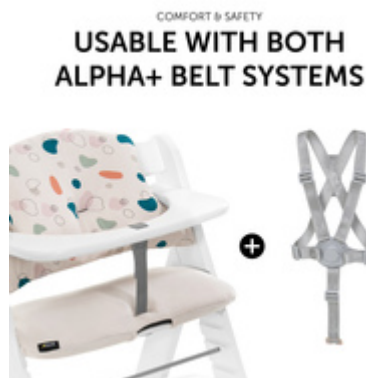

KOMFORT TRIFFT AUF SICHERHEIT

DOPPELT GEPOLSTERTES, GROSSES RÜCKENKISSEN

Das großzügige Rückenkissen ist breit geschnitten und bedeckt den Stuhlücken. Es wird doppelt um die Rückenlehne gelegt, wodurch diese noch besser gepolstert ist. Dadurch wird das Sitzen im Hochstuhl noch angenehmer und deinem Kind ein sicherer Halt ermöglicht.

ANTI-SLIP COATING

WEICH UND SICHER DURCH ANTI-RUTSCH-BESCHICHTUNG

Die weiche Auflage für den hauck Holzhochstuhl ist an der Unterseite mit einer Anti-Rutsch-Beschichtung versehen. So kann das Sitzkissen auch bei Spaß und Spiel nicht verrutschen, ist immer sicher befestigt und bietet Komfort.

AUFLAGE MIT BEIDEN ALPHA+ GURTSYSTEMEN VERWENDBAR

Die Highchair Pad Select Auflage ist auf jedem hauck Holzhochstuhl mit beiden mitgelieferten Gurtsystemen verwendbar. Sowohl das 5-Punkt-Gurtsystem als auch der Schrittgurt können je nach Bedarf genutzt werden.

EINFACHE HANDHABUNG

EINFACH UND PASSGENAU ZU BEFESTIGEN

Das Design der Highchair Pad Select Hochstuhlaufgabe ist für hauck Holzhochstühle entworfen und passt genau auf Rückenlehne und Sitzfläche. Durch Klettverschlüsse wird es einfach und schnell befestigt oder zum Waschen abgenommen.