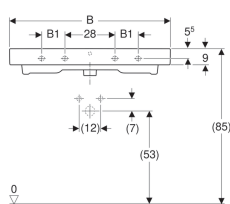

Geberit iCon Waschtisch

Beispielbild

Eigenschaften

- Unterbaufähig

Technische Daten

Werkstoff

Sanitärkeramik

Art.-Nr.	Oberfläche / Farbe	Hahnloch	Überlauf	B	B1	B2	Breite Unterschrank	H	T	Befestigungspunkte
124020000	weiß	links und rechts	sichtbar	120 cm	28 cm	114.5 cm	119 cm	16 cm	48.5 cm	4
124078000	weiß	ohne	sichtbar	75 cm	– cm	69 cm	74 cm	15.5 cm	48.5 cm	2
124060000	weiß	mittig	sichtbar	60 cm	– cm	54.5 cm	59.5 cm	15.5 cm	48.5 cm	2
124063000	weiß	ohne	sichtbar	60 cm	– cm	54.5 cm	59.5 cm	15.5 cm	48.5 cm	2
124025000	weiß	ohne	sichtbar	120 cm	28 cm	114.5 cm	119 cm	16 cm	48.5 cm	4
124075000	weiß	mittig	sichtbar	75 cm	– cm	69 cm	74 cm	15.5 cm	48.5 cm	2
124090000	weiß	mittig	sichtbar	90 cm	13 cm	84 cm	89 cm	16 cm	48.5 cm	4
124093000	weiß	ohne	sichtbar	90 cm	13 cm	84 cm	89 cm	16 cm	48.5 cm	4
124020600	KeraTect / weiß	links und rechts	sichtbar	120 cm	28 cm	114.5 cm	119 cm	16 cm	48.5 cm	4
124025600	KeraTect / weiß	ohne	sichtbar	120 cm	28 cm	114.5 cm	119 cm	16 cm	48.5 cm	4
124060600	KeraTect / weiß	mittig	sichtbar	60 cm	– cm	54.5 cm	59.5 cm	15.5 cm	48.5 cm	2
124063600	KeraTect / weiß	ohne	sichtbar	60 cm	– cm	54.5 cm	59.5 cm	15.5 cm	48.5 cm	2
124075600	KeraTect / weiß	mittig	sichtbar	75 cm	– cm	69 cm	74 cm	15.5 cm	48.5 cm	2
124078600	KeraTect / weiß	ohne	sichtbar	75 cm	– cm	69 cm	74 cm	15.5 cm	48.5 cm	2
124090600	KeraTect / weiß	mittig	sichtbar	90 cm	13 cm	84 cm	89 cm	16 cm	48.5 cm	4
124093600	KeraTect / weiß	ohne	sichtbar	90 cm	13 cm	84 cm	89 cm	16 cm	48.5 cm	4
124062000	weiß	mittig	ohne	60 cm	– cm	54.5 cm	59.5 cm	15.5 cm	48.5 cm	2

Zubehör

- Geberit Tauchrohrgeruchsverschluss für Waschbecken, Abgang horizontal
- Geberit Tauchrohrgeruchsverschluss für Waschbecken, Raumsparmodell, Abgang horizontal

-
- Art.-Nr. 124062000 wird auftragsbezogen gefertigt