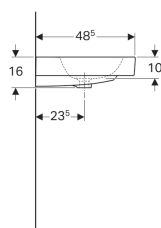

Geberit iCon Waschtisch

Beispielbild

Eigenschaften

- Unterbaufähig

Technische Daten

Werkstoff

Sanitärkeramik

Art.-Nr.	Oberfläche / Farbe	Hahnloch	Überlauf	B	B1	B2	Breite Unterschrank	H	T	Befestigungspunkte
124020000	weiß	links und rechts	sichtbar	120 cm	28 cm	114.5 cm	119 cm	16 cm	48.5 cm	4
124078000	weiß	ohne	sichtbar	75 cm	– cm	69 cm	74 cm	15.5 cm	48.5 cm	2
124060000	weiß	mittig	sichtbar	60 cm	– cm	54.5 cm	59.5 cm	15.5 cm	48.5 cm	2
124063000	weiß	ohne	sichtbar	60 cm	– cm	54.5 cm	59.5 cm	15.5 cm	48.5 cm	2
124025000	weiß	ohne	sichtbar	120 cm	28 cm	114.5 cm	119 cm	16 cm	48.5 cm	4
124075000	weiß	mittig	sichtbar	75 cm	– cm	69 cm	74 cm	15.5 cm	48.5 cm	2
124090000	weiß	mittig	sichtbar	90 cm	13 cm	84 cm	89 cm	16 cm	48.5 cm	4
124093000	weiß	ohne	sichtbar	90 cm	13 cm	84 cm	89 cm	16 cm	48.5 cm	4
124020600	KeraTect / weiß	links und rechts	sichtbar	120 cm	28 cm	114.5 cm	119 cm	16 cm	48.5 cm	4
124025600	KeraTect / weiß	ohne	sichtbar	120 cm	28 cm	114.5 cm	119 cm	16 cm	48.5 cm	4
124060600	KeraTect / weiß	mittig	sichtbar	60 cm	– cm	54.5 cm	59.5 cm	15.5 cm	48.5 cm	2
124063600	KeraTect / weiß	ohne	sichtbar	60 cm	– cm	54.5 cm	59.5 cm	15.5 cm	48.5 cm	2
124075600	KeraTect / weiß	mittig	sichtbar	75 cm	– cm	69 cm	74 cm	15.5 cm	48.5 cm	2
124078600	KeraTect / weiß	ohne	sichtbar	75 cm	– cm	69 cm	74 cm	15.5 cm	48.5 cm	2
124090600	KeraTect / weiß	mittig	sichtbar	90 cm	13 cm	84 cm	89 cm	16 cm	48.5 cm	4
124093600	KeraTect / weiß	ohne	sichtbar	90 cm	13 cm	84 cm	89 cm	16 cm	48.5 cm	4
124062000	weiß	mittig	ohne	60 cm	– cm	54.5 cm	59.5 cm	15.5 cm	48.5 cm	2

Zubehör

- Geberit Tauchrohrgeruchsverschluss für Waschbecken, Abgang horizontal
- Geberit Tauchrohrgeruchsverschluss für Waschbecken, Raumsparmodell, Abgang horizontal

-
- Art.-Nr. 124062000 wird auftragsbezogen gefertigt