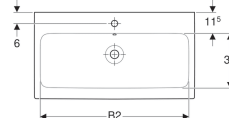

Geberit iCon Waschtisch

Beispielbild

Eigenschaften

- Unterbaufähig

Technische Daten

Werkstoff

Sanitärkeramik

Art.-Nr.	Oberfläche / Farbe	Hahnloch	Überlauf	B	B1	B2	Breite Unterschrank	H	T	Befestigungspunkte
124020000	weiß	links und rechts	sichtbar	120 cm	28 cm	114.5 cm	119 cm	16 cm	48.5 cm	4
124078000	weiß	ohne	sichtbar	75 cm	– cm	69 cm	74 cm	15.5 cm	48.5 cm	2
124060000	weiß	mittig	sichtbar	60 cm	– cm	54.5 cm	59.5 cm	15.5 cm	48.5 cm	2
124063000	weiß	ohne	sichtbar	60 cm	– cm	54.5 cm	59.5 cm	15.5 cm	48.5 cm	2
124025000	weiß	ohne	sichtbar	120 cm	28 cm	114.5 cm	119 cm	16 cm	48.5 cm	4
124075000	weiß	mittig	sichtbar	75 cm	– cm	69 cm	74 cm	15.5 cm	48.5 cm	2
124090000	weiß	mittig	sichtbar	90 cm	13 cm	84 cm	89 cm	16 cm	48.5 cm	4
124093000	weiß	ohne	sichtbar	90 cm	13 cm	84 cm	89 cm	16 cm	48.5 cm	4
124020600	KeraTect / weiß	links und rechts	sichtbar	120 cm	28 cm	114.5 cm	119 cm	16 cm	48.5 cm	4
124025600	KeraTect / weiß	ohne	sichtbar	120 cm	28 cm	114.5 cm	119 cm	16 cm	48.5 cm	4
124060600	KeraTect / weiß	mittig	sichtbar	60 cm	– cm	54.5 cm	59.5 cm	15.5 cm	48.5 cm	2
124063600	KeraTect / weiß	ohne	sichtbar	60 cm	– cm	54.5 cm	59.5 cm	15.5 cm	48.5 cm	2
124075600	KeraTect / weiß	mittig	sichtbar	75 cm	– cm	69 cm	74 cm	15.5 cm	48.5 cm	2
124078600	KeraTect / weiß	ohne	sichtbar	75 cm	– cm	69 cm	74 cm	15.5 cm	48.5 cm	2
124090600	KeraTect / weiß	mittig	sichtbar	90 cm	13 cm	84 cm	89 cm	16 cm	48.5 cm	4
124093600	KeraTect / weiß	ohne	sichtbar	90 cm	13 cm	84 cm	89 cm	16 cm	48.5 cm	4
124062000	weiß	mittig	ohne	60 cm	– cm	54.5 cm	59.5 cm	15.5 cm	48.5 cm	2