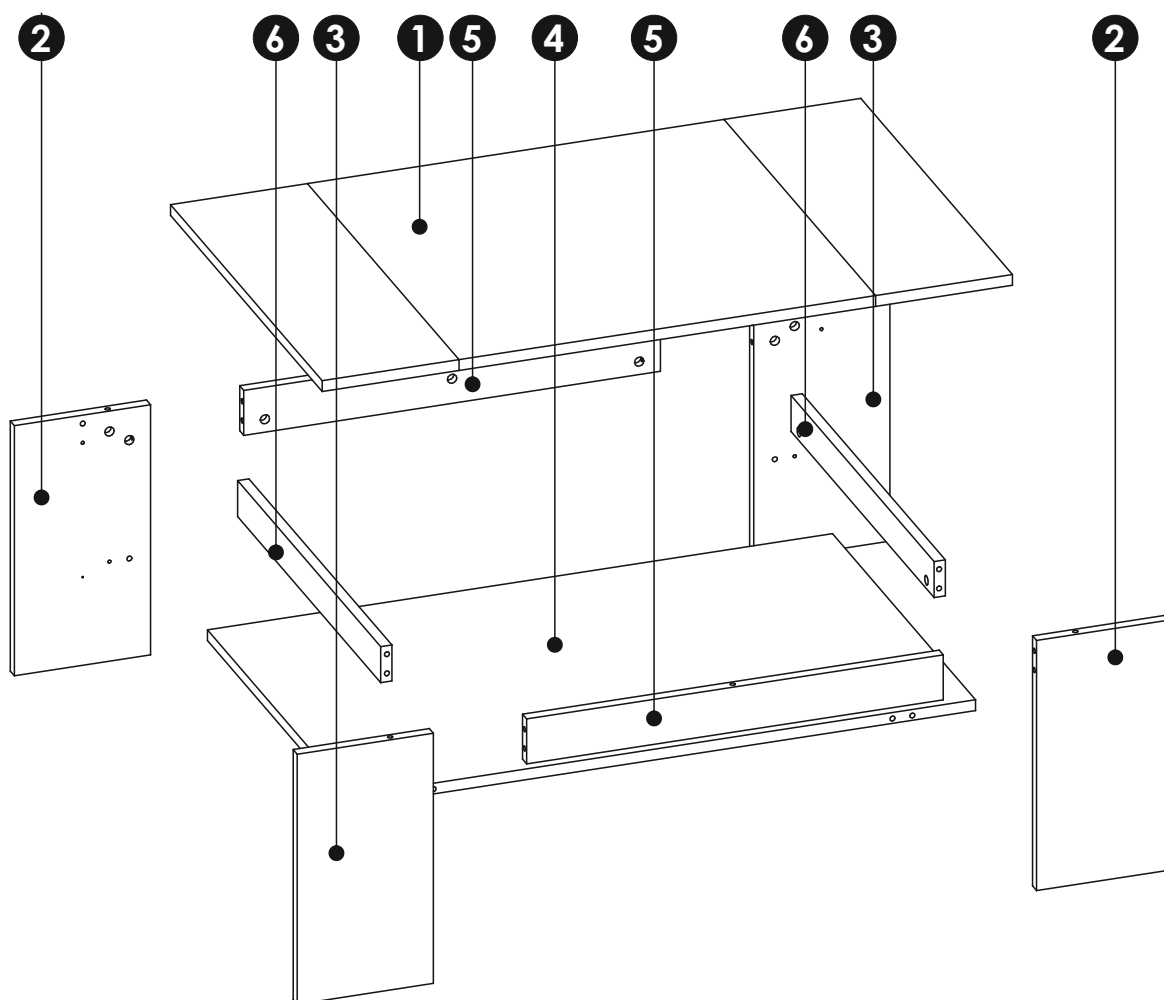

OLIVER xxx-639

HELA Tische Möbel Vertriebs GmbH
Scheidkamp 14
D - 32584 Löhne

OLIVER xxx-639

A1 8 x 35 mm x8 	A2 8 x 45 mm x4 	E1 15 x 12 mm x22 
E0 x22 	F1 6 x 34 mm x14 	F3 7 x 58 mm x4 
M x1 	N2 3,5 X 16 mm x16 	O2 x8 
W2 x4 		

OLIVER xxx-639

1	1110	670	18	x1	1/1
2	417	219	18	x2	1/1
3	417	219	18	x2	1/1
4	1005	632	18	x1	1/1
5	670	75	18	x2	1/1
6	632	60	18	x2	1/1

2▶

3 ▶

4 ▶

5 ▶

6 ▶