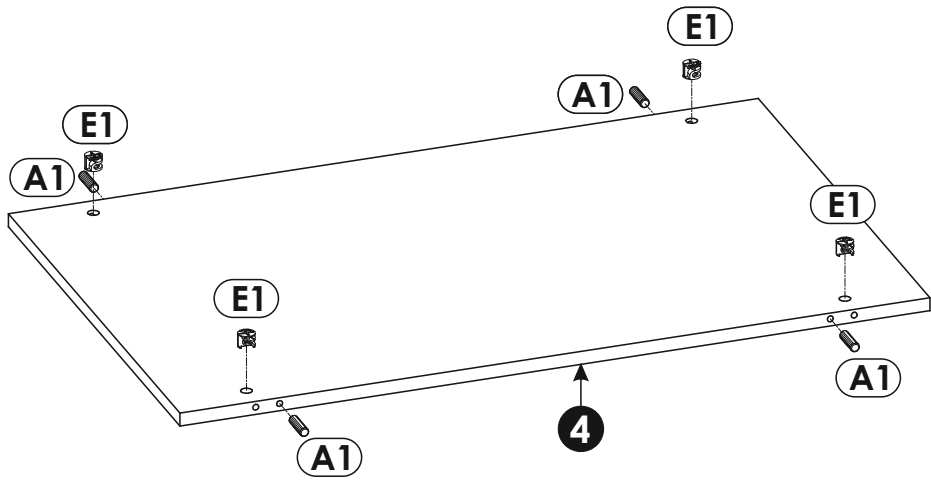

OLIVER xxx-639

HELA Tische Möbel Vertriebs GmbH
Scheidkamp 14
D - 32584 Löhne

OLIVER xxx-639

A1 8 x 35 mm x8 	A2 8 x 45 mm x4 	E1 15 x 12 mm x22 
E0 x22 	F1 6 x 34 mm x14 	F3 7 x 58 mm x4 
M x1 	N2 3,5 X 16 mm x16 	O2 x8 
W2 x4 		

OLIVER xxx-639

1	1110	670	18	x1	1/1
2	417	219	18	x2	1/1
3	417	219	18	x2	1/1
4	1005	632	18	x1	1/1
5	670	75	18	x2	1/1
6	632	60	18	x2	1/1

2▶

3 ▶

4 ▶

5 ▶

6 ▶