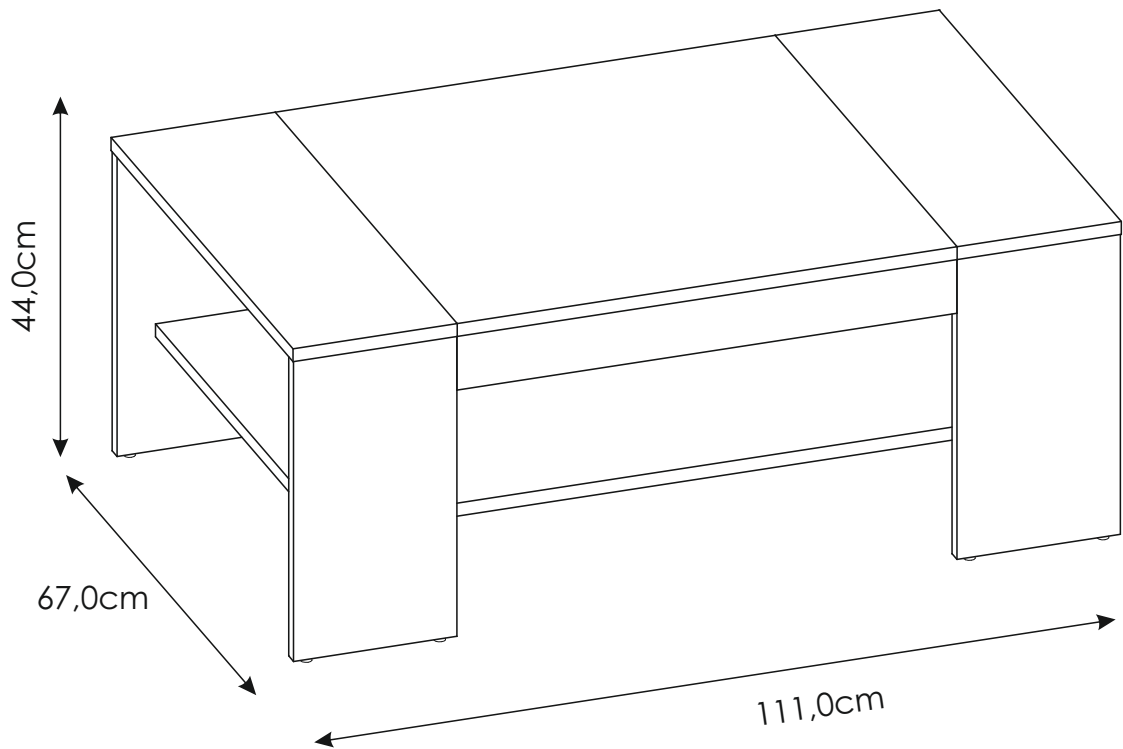

OLIVER xxx-639

HELA Tische Möbel Vertriebs GmbH
Scheidkamp 14
D - 32584 Löhne

OLIVER xxx-639

A1 8 x 35 mm x8 	A2 8 x 45 mm x4 	E1 15 x 12 mm x22 
E0 x22 	F1 6 x 34 mm x14 	F3 7 x 58 mm x4 
M x1 	N2 3,5 X 16 mm x16 	O2 x8 
W2 x4 		

OLIVER xxx-639

1	1110	670	18	x1	1/1
2	417	219	18	x2	1/1
3	417	219	18	x2	1/1
4	1005	632	18	x1	1/1
5	670	75	18	x2	1/1
6	632	60	18	x2	1/1

2▶

3 ▶

4 ▶

5 ▶

6 ▶