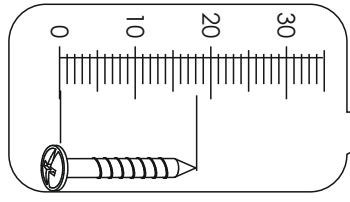

OLIVER xxx-639

HELA Tische Möbel Vertriebs GmbH
Scheidkamp 14
D - 32584 Löhne

OLIVER xxx-639

A1 8 x 35 mm x8 	A2 8 x 45 mm x4 	E1 15 x 12 mm x22 
E0 x22 	F1 6 x 34 mm x14 	F3 7 x 58 mm x4 
M x1 	N2 3,5 X 16 mm x16 	O2 x8 
W2 x4 		

OLIVER xxx-639

1	1110	670	18	x1	1/1
2	417	219	18	x2	1/1
3	417	219	18	x2	1/1
4	1005	632	18	x1	1/1
5	670	75	18	x2	1/1
6	632	60	18	x2	1/1

2▶

3 ▶

4 ▶

5 ▶

6 ▶