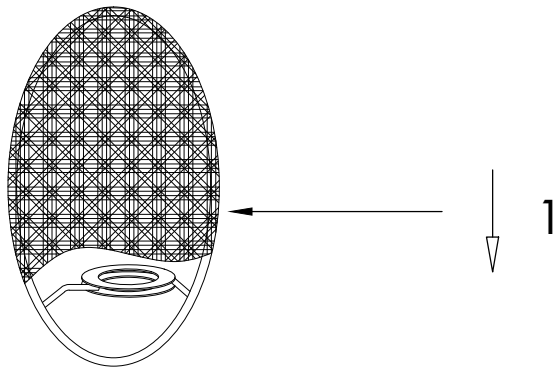

# INSTRUCTION MANUAL

Kata TL 25 Black Rattan  
105549

Overall Sizes:

**FittinQ B.V.**

Smaragdweg 52, 5527 LB Hapert, The Netherlands  
www.qazqa.nl

QAZQA