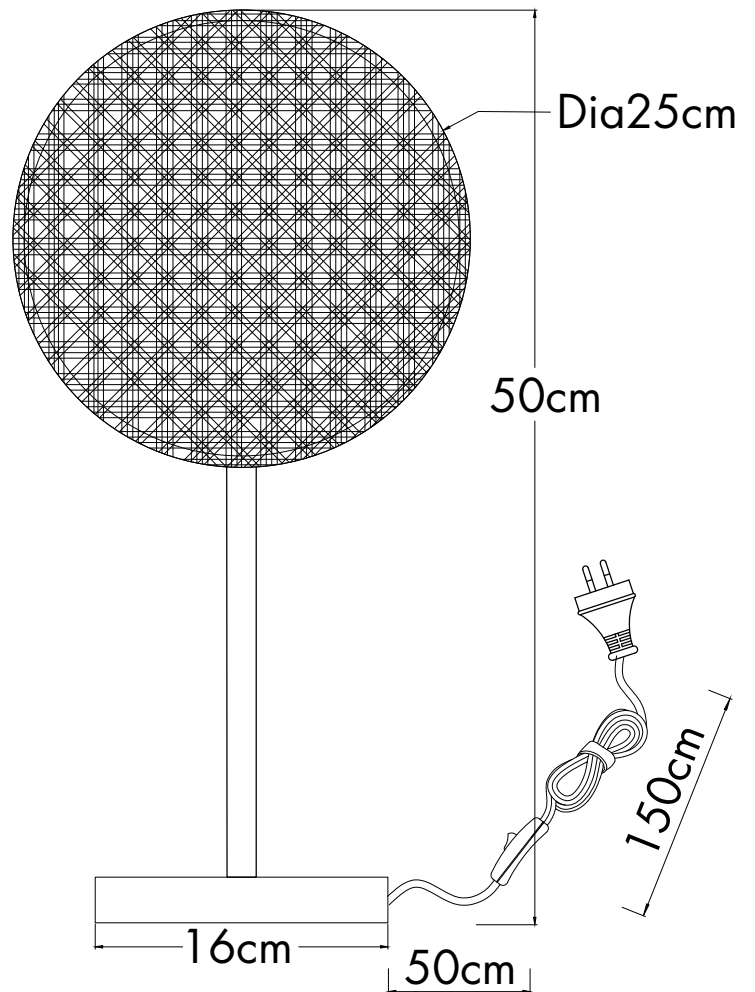

# INSTRUCTION MANUAL

Kata TL 25 Black Rattan  
105549

Overall Sizes:

**FittinQ B.V.**

Smaragdweg 52, 5527 LB Hapert, The Netherlands  
www.qazqa.nl

QAZQA