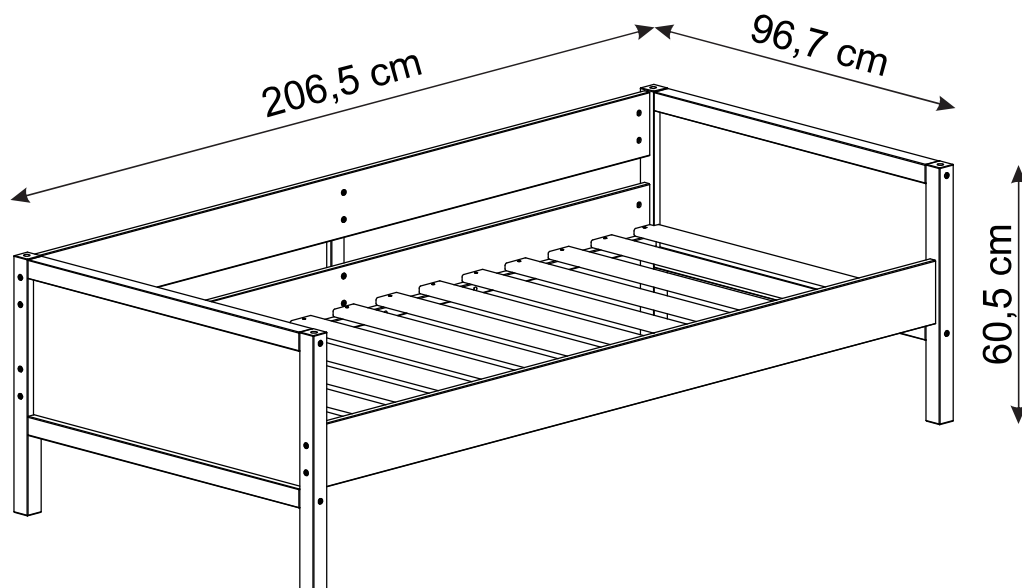

Square 6082

- | | | | |
|-----------|--|-----------|--|
| D | Montageanleitung
6082 | GB | Assembly instructions
6082 |
| FR | Notice de montage
6082 | IT | Istruzioni di montaggio
6082 |
| NL | Handleiding voor de montage
6082 | PL | Instrukcja montażu
6082 |
| CZ | Montážní návod
6082 | SK | Návod na montáž
6082 |
| HU | Szerelési útmutató
6082 | RO | Instrucțiuni de montaj
6082 |
| TR | Montaj talimatı
6082 | RU | Инструкция по монтажу
6082 |

1

2

3

4

5

6

947,5mm

7