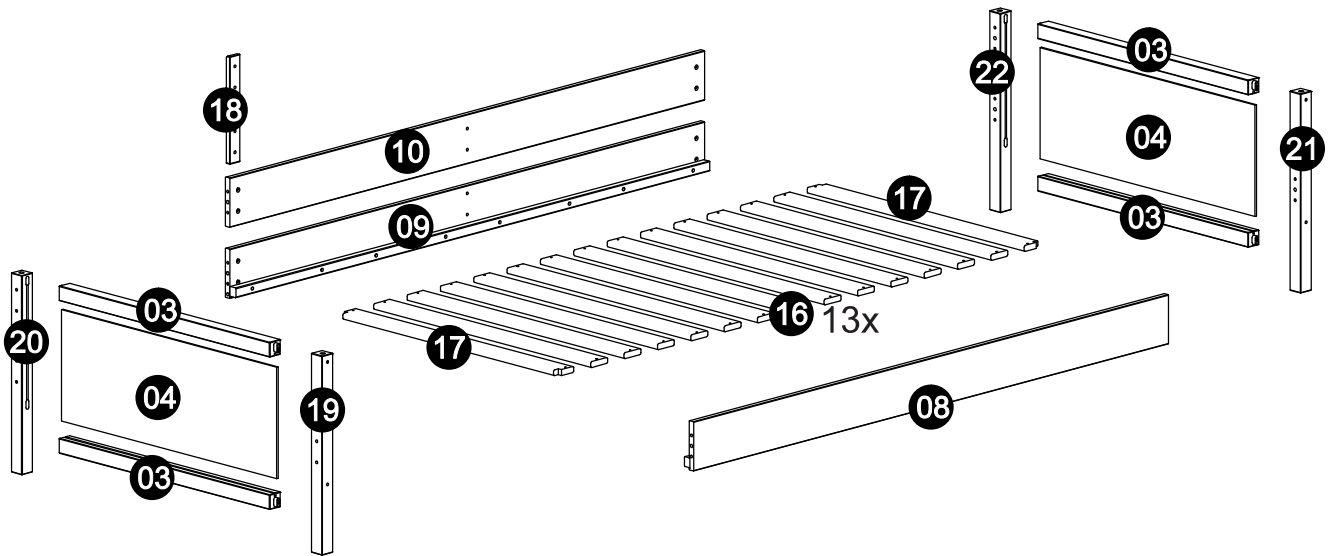

Square 6082

- | | | | |
|-----------|--|-----------|--|
| D | Montageanleitung
6082 | GB | Assembly instructions
6082 |
| FR | Notice de montage
6082 | IT | Istruzioni di montaggio
6082 |
| NL | Handleiding voor de montage
6082 | PL | Instrukcja montażu
6082 |
| CZ | Montážní návod
6082 | SK | Návod na montáž
6082 |
| HU | Szerelési útmutató
6082 | RO | Instrucțiuni de montaj
6082 |
| TR | Montaj talimatı
6082 | RU | Инструкция по монтажу
6082 |

1

2

3

4

5

6

947,5mm

7