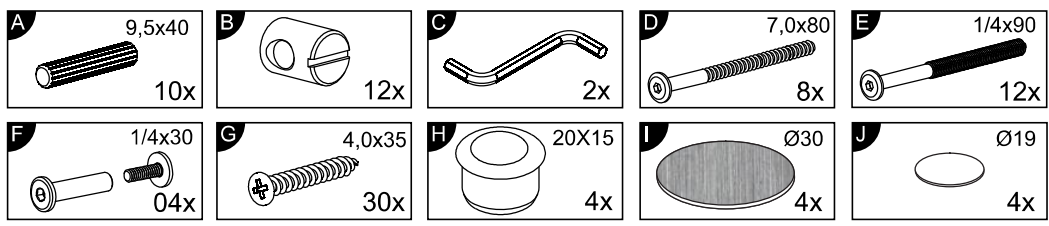

Square 6082

- | | | | |
|-----------|--|-----------|--|
| D | Montageanleitung
6082 | GB | Assembly instructions
6082 |
| FR | Notice de montage
6082 | IT | Istruzioni di montaggio
6082 |
| NL | Handleiding voor de montage
6082 | PL | Instrukcja montażu
6082 |
| CZ | Montážní návod
6082 | SK | Návod na montáž
6082 |
| HU | Szerelési útmutató
6082 | RO | Instrucțiuni de montaj
6082 |
| TR | Montaj talimatı
6082 | RU | Инструкция по монтажу
6082 |

1

2

3

4

5

6

947,5mm

7