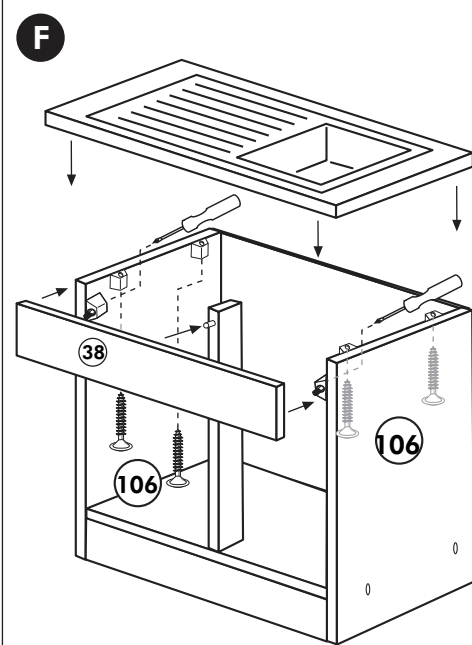

Nr. 001 Rev.00

34 4x 	22 4x
36 6x 3,5 x 15 	23 4x Ø 3
39 2x 	27 24x 3,0 x 20
70 1x LEIM GLUE 	26 4x 4,0 x 30 M4
63 4x 8 x 30 	30 4x

Spüle-Unterschrank

Nr. 402 Rev.00

Hängeschrank

Nr. 102 Rev.00

2x 68 	10x 23
4x 28 	18x 27
4x 60 	4x 26
10x 22 	1x 15
4x 34 	1x 16