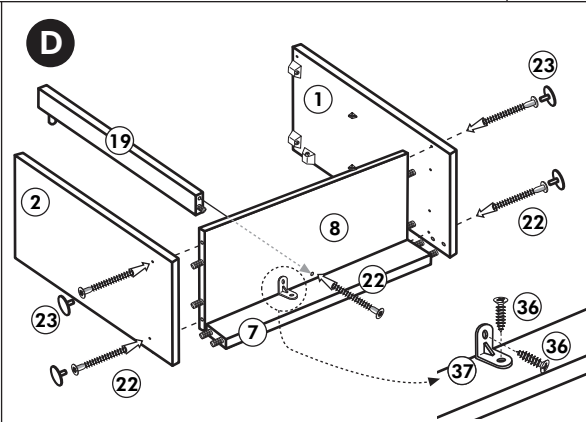

Nr. 001 Rev.00

34 4x 	22 4x
36 6x 3,5 x 15 	23 4x Ø 3
39 2x 	27 24x 3,0 x 20
70 1x LEIM GLUE 	26 4x 4,0 x 30 M4
63 4x 8 x 30 	30 4x

Spüle-Unterschrank

Nr. 402 Rev.00

Hängeschrank

Nr. 102 Rev.00

2x 68 	10x 23
4x 28 	18x 27
4x 60 	4x 26
10x 22 	1x 15
4x 34 	1x 16