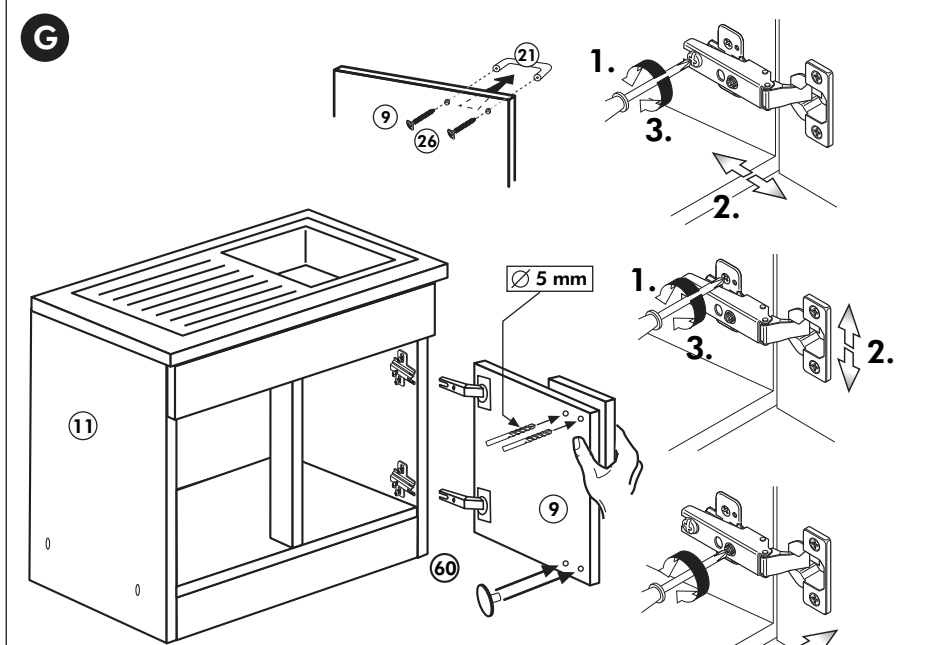

Nr. 001 Rev.00

34 4x 	22 4x
36 6x 3,5 x 15 	23 4x Ø 3
39 2x 	27 24x 3,0 x 20
70 1x LEIM GLUE 	26 4x 4,0 x 30 M4
63 4x 8 x 30 	30 4x

Spüle-Unterschrank

Nr. 402 Rev.00

Hängeschrank

Nr. 102 Rev.00

2x 68 	10x 23
4x 28 	18x 27
4x 60 	4x 26
10x 22 	1x 15
4x 34 	1x 16