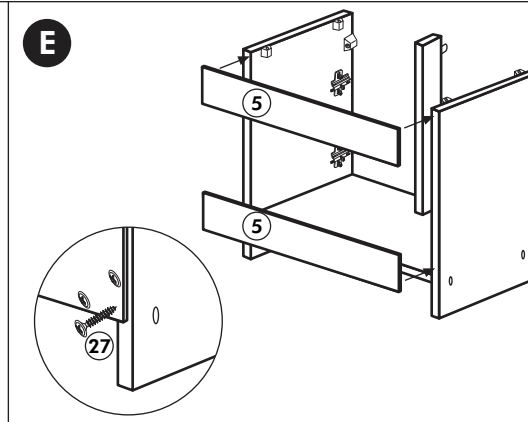

Nr. 001 Rev.00

34 4x 	22 4x
36 6x 3,5 x 15 	23 4x Ø 3
39 2x 	27 24x 3,0 x 20
70 1x LEIM GLUE 	26 4x 4,0 x 30 M4
63 4x 8 x 30 	30 4x

Spüle-Unterschrank

Nr. 402 Rev.00

Hängeschrank

Nr. 102 Rev.00

2x 68 	10x 23
4x 28 	18x 27
4x 60 	4x 26
10x 22 	1x 15
4x 34 	1x 16