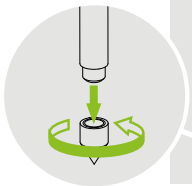

höfats

GRAVITY CANDLE

STAB KURZANLEITUNG

POLE SHORT GUIDE

BARREAU GUIDE RAPIDE

Art.-No.: 080301

GRAVITY CANDLE
STAB
POLE
BARREAU

1