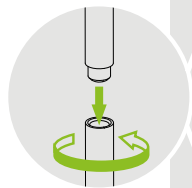

höfats

GRAVITY CANDLE

STAB KURZANLEITUNG

POLE SHORT GUIDE

BARREAU GUIDE RAPIDE

Art.-No.: 080301

GRAVITY CANDLE
STAB
POLE
BARREAU

1