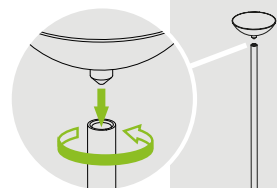

höfats

GRAVITY CANDLE

STAB KURZANLEITUNG

POLE SHORT GUIDE

BARREAU GUIDE RAPIDE

Art.-No.: 080301

GRAVITY CANDLE
STAB
POLE
BARREAU

1