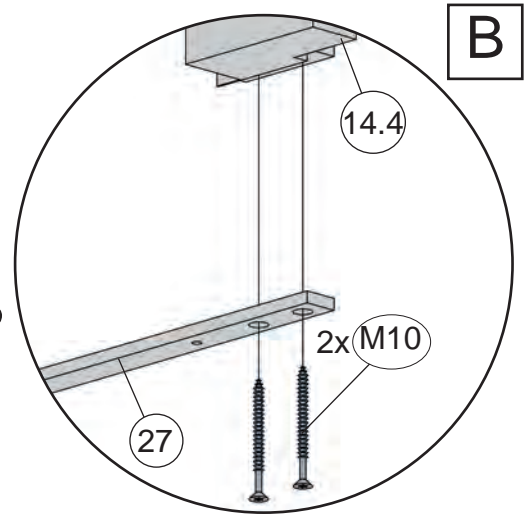

16

	M4	4,0 x 40

17

18

19

	M10	3,0 x 30
	M12	4,0 x 40

A

B

20

	M12	4,0 x 40
---	-----	----------

21

22

Nachstellen/Justieren der Türflügel

Trotz fachgerechter Montage der Tür lässt es sich nicht umgehen, das Sie, besonders in der Anfangszeit und bei extremer Witterungsfolge die Gängigkeit der Türflügel regelmäßig prüfen und nachstellen.