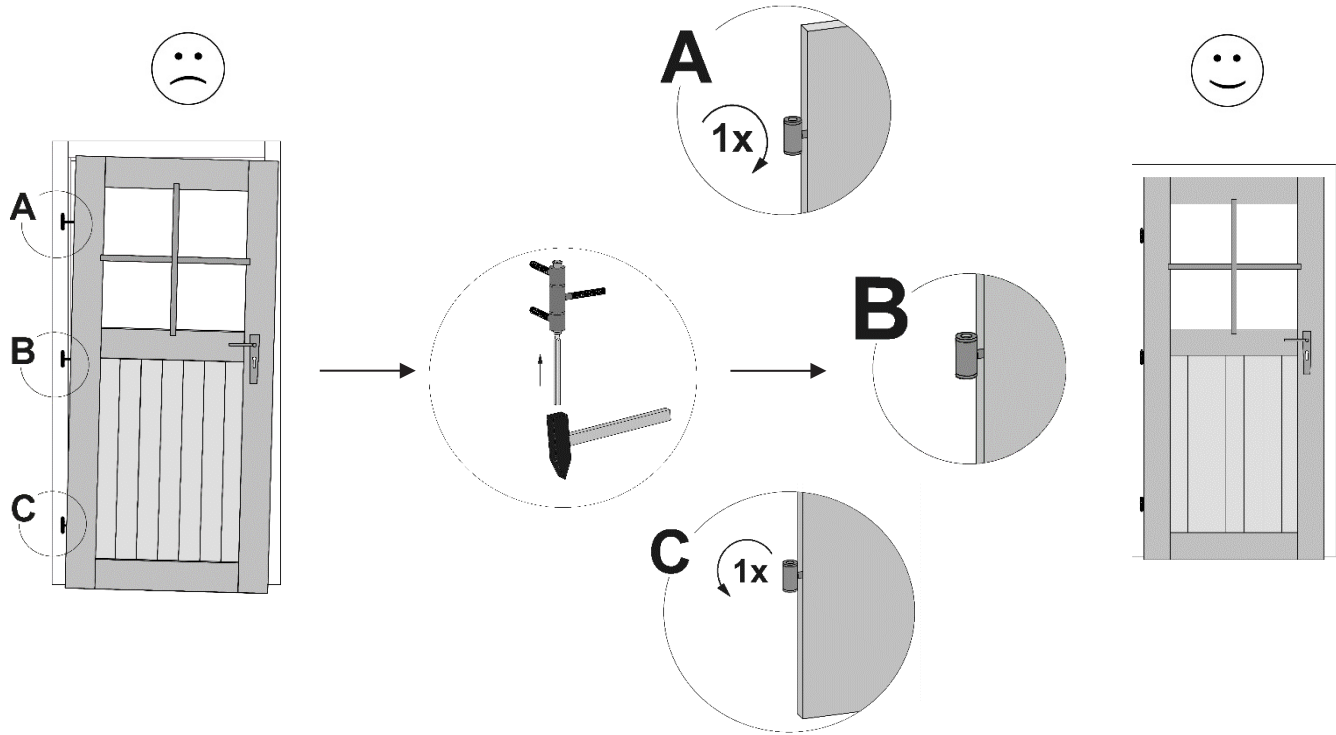

20

	M12	4,0 x 40
---	-----	----------

21

22

Nachstellen/Justieren der Türflügel

Trotz fachgerechter Montage der Tür lässt es sich nicht umgehen, das Sie, besonders in der Anfangszeit und bei extremer Witterungsfolge die Gängigkeit der Türflügel regelmäßig prüfen und nachstellen.

Durch Herein- und Herausschrauben der Scharnierbänder ist ein Nachjustieren der Türflügel möglich. Holz ist ein Naturprodukt, daher ist leichter Verzug bei Massivholz-Türblättern leider nie ganz auszuschließen.