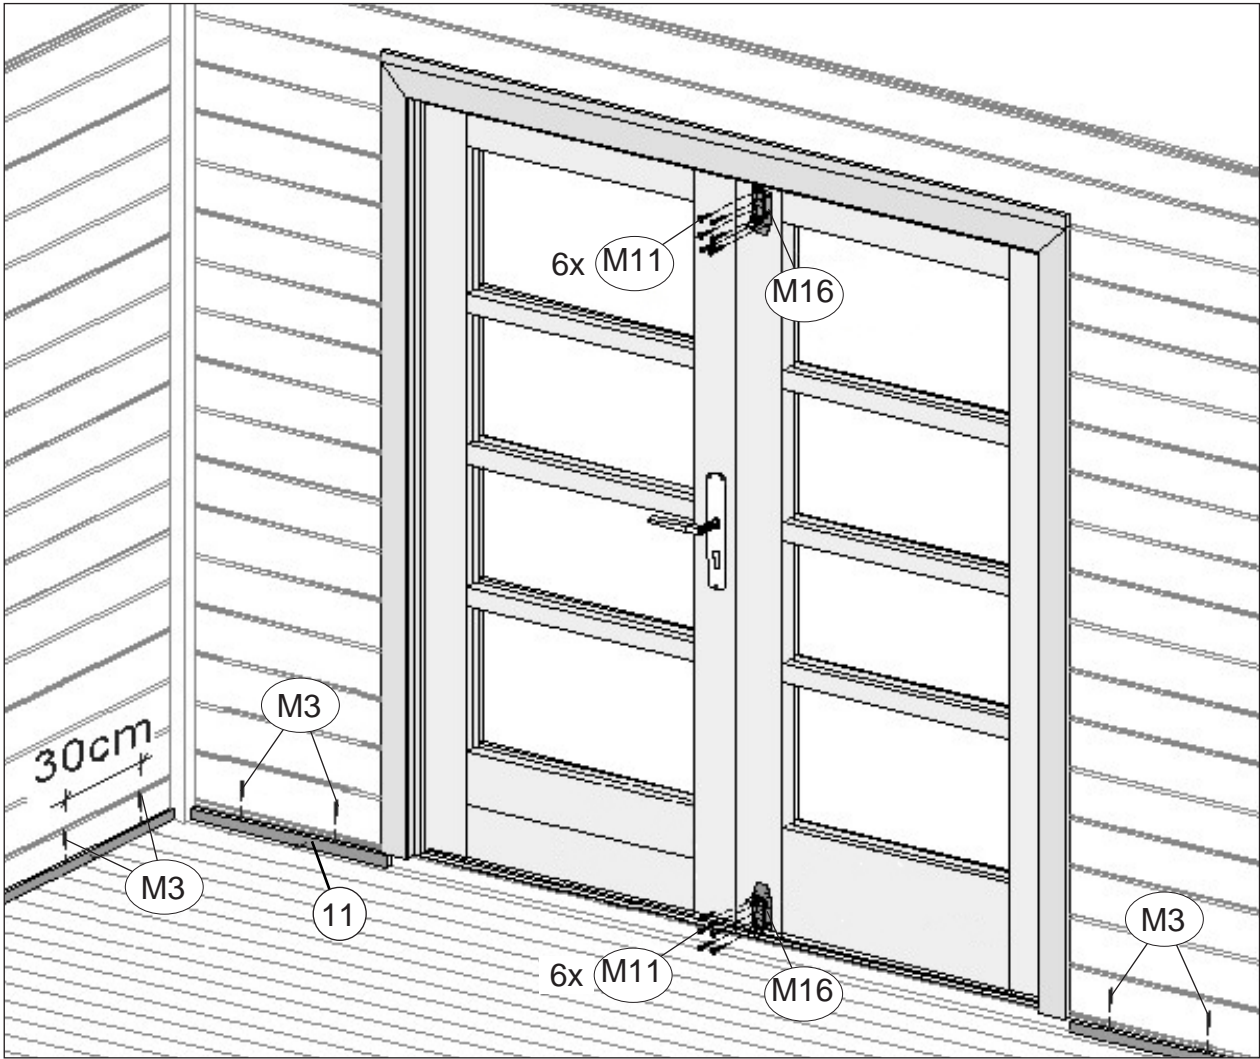

M16		M11 3,5 x 16
			M3 4,0 x 60