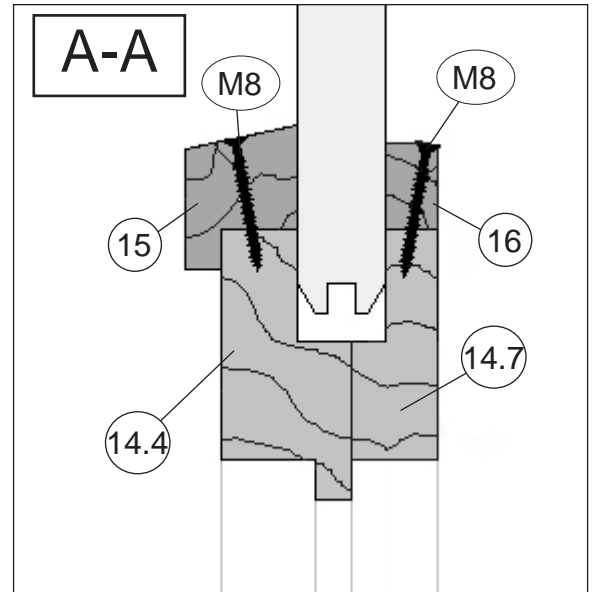

16

	M4	4,0 x 40

17

18

19

	M10	3,0 x 30
	M12	4,0 x 40

A

B

20

	M12	4,0 x 40
---	-----	----------

21

22

Nachstellen/Justieren der Türflügel

Trotz fachgerechter Montage der Tür lässt es sich nicht umgehen, das Sie, besonders in der Anfangszeit und bei extremer Witterungsfolge die Gängigkeit der Türflügel regelmäßig prüfen und nachstellen.