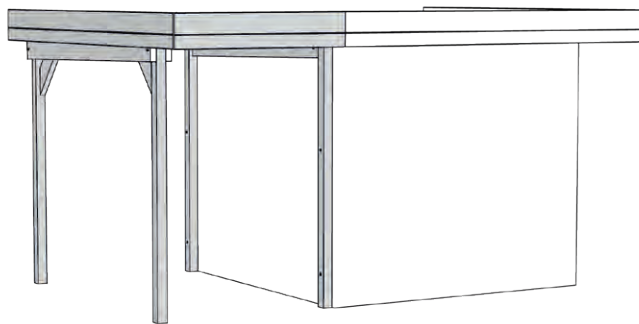

MA Art.-Nr.: 800.0286.16.11

www.weka-holzbau.com

Seitlicher Dachanbau

100.2824.40020
100.2824.41020

100.2830.40020
100.2830.41020

Montage-, Bedienungs- und Wartungsanleitung

Pos	Bild	Abmessung (mm)	Anzahl (Stück)	
			100.2824.4x020	100.2830.4x020
①		80/80/2200	4	4
②		45/146/2350 45/146/2950	1 -	- 1
③		45/146/2350 45/146/2950	2 -	- 2
④		45/146/3200	5	5
⑤		45/146/500	2	2
⑥		18,5/121/3080 18,5/121/3710	29 -	- 29
⑦		18,5/146/3400	1	1