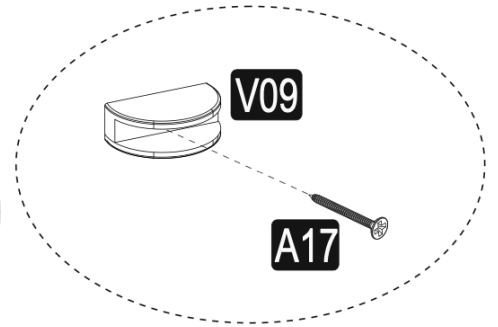

4

A17	4x50
	
	4x

Homeline GmbH & Co.KG Siegfriedstr. 96,32756 Detmold

COBRA

www.homeline1.de

30min

1

A23 Minifix M8 8x34 20x	A22 Minifix G18 15x14 20x	A04 KVLV 8x30 4x
A06 18 mm P BYZ 20x		

2

A17 4x50 2x

3

90 DLP

A23 Minifix M8 8x34 32x	A22 Minifix G18 15x14 32x	A04 KVLV 8x30 4x	A42 5x70 8x	A18 3,5x18 16x
R05 BLY RAY 17x374 2x	V30 MTRK VD 4x15 4x	A48 AC 52x	A17 4x50 20x	A16 DB 8mm 8x
A06 18 mm P BYZ 32x	A29 LA 2x			

.01	1	450	430	18
.02	1	450	430	18
.03	1	850	430	18
.04	2	850	80	18
.05	2	850	70	18
.06	1	882	195	18
.07	1	882	195	18
.08	2	400	96	18
.09	2	400	96	18
.10	1	806	96	18
.11	2	275	96	18
.12	1	220	96	18
.13	1	400	96	18
.14	1	400	96	18
.15	1	842	406	3
.16	2	302	406	3
.17	1	238	157	3