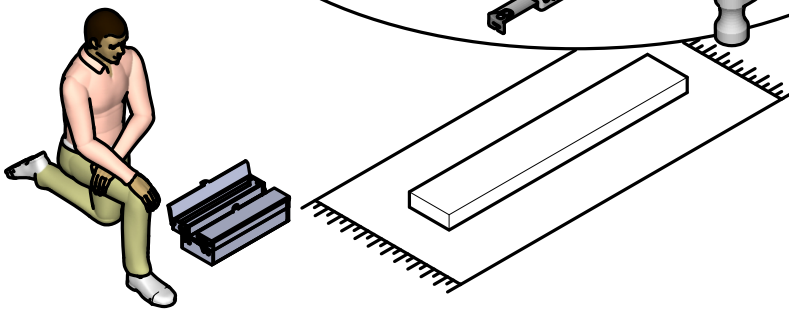

Donnez ou recyclez vos meubles.

Association

ou

Magasin

ou

Déchèterie

<https://www.demeyserecyclets.fr>