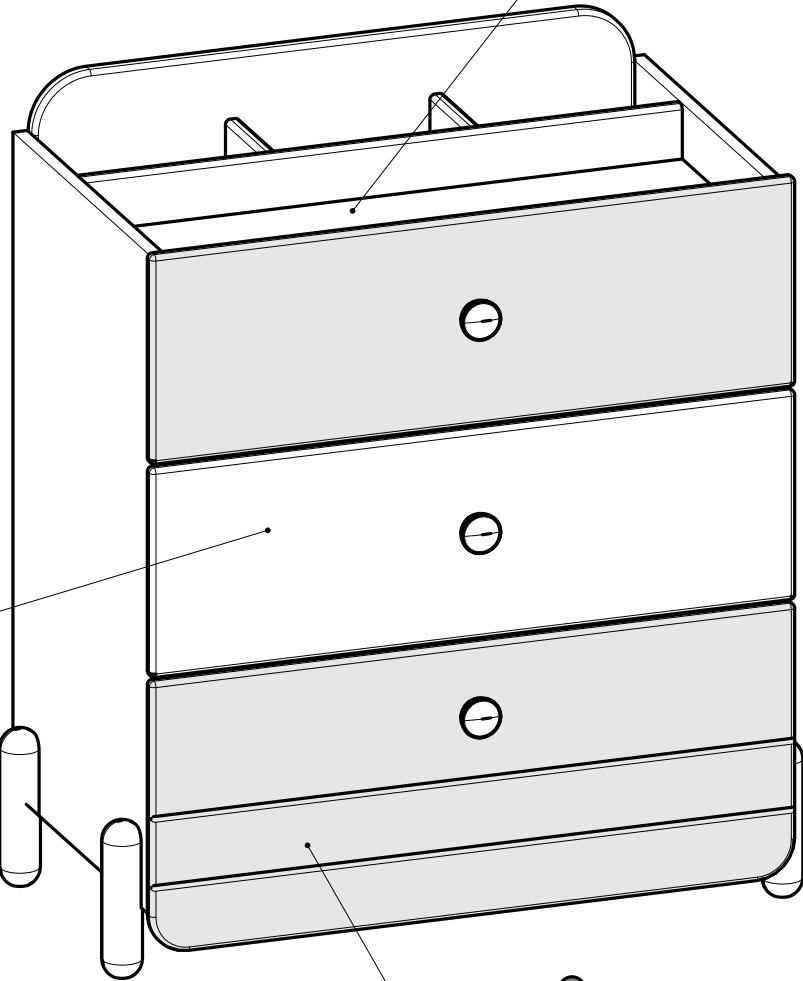

تعليمات التركيب (ع)

**Max**  
10Kg / 23Lbs

**Max**  
4Kg / 9Lbs

**Max**  
5Kg / 12 Lbs

2h30.

Fabriqu  en France  
Made in France

S.A. Meubles DEMEYERE - 178-184 rue de la Pr v t   
59840 P renchies - FRANCE