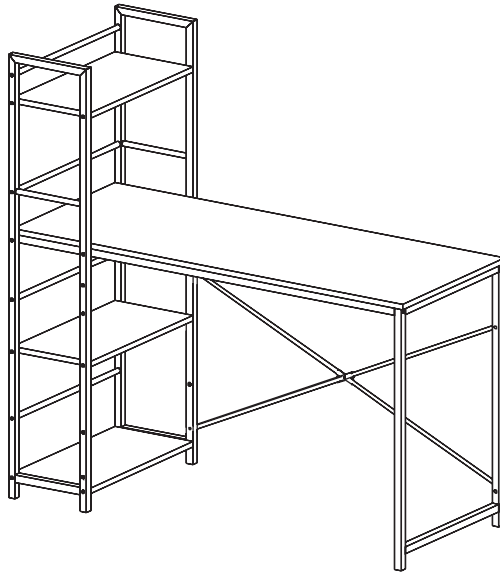

**Montageanleitung  
für  
COMBO2 Schreibtisch**

**91152-91153**

Nr.	Form	Anzahl
A	 M6x45mm	6
B	 M6x30mm	14
C	 M6	4
D	 M6x10mm	4
E	 ST5x50mm	12
F	 M4x25mm	1
G	 M4mm	1

Nr.	Form	Anzahl
1		1
2		3
3		2
4		1
5		1
6		1
7		2

**Aufbautipp:** Drehen Sie zunächst alle Schrauben locker ein und ziehen Sie sie nach dem fertigen Aufbau fest. All screws should be loose-fitted first, and then tight-fitted.

**Montage Regal rechts ab Seite 3**