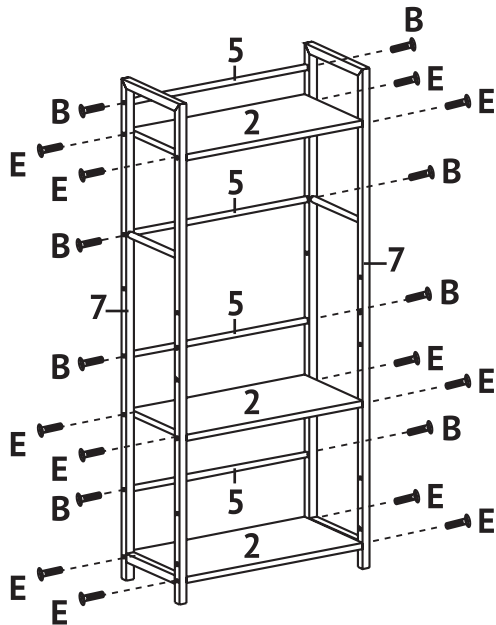

**Montageanleitung  
für  
COMBO2 Schreibtisch**

**91152-91153**

Nr.	Form	Anzahl
A	 M6x45mm	6
B	 M6x30mm	14
C	 M6	4
D	 M6x10mm	4
E	 ST5x50mm	12
F	 M4x25mm	1
G	 M4mm	1

Nr.	Form	Anzahl
1		1
2		3
3		2
4		1
5		1
6		1
7		2

**Aufbautipp:** Drehen Sie zunächst alle Schrauben locker ein und ziehen Sie sie nach dem fertigen Aufbau fest. All screws should be loose-fitted first, and then tight-fitted.

**Montage Regal rechts ab Seite 3**

**Montage Regal links ab Seite 5**

1

Montage Regal rechts

2

3

4

5

1