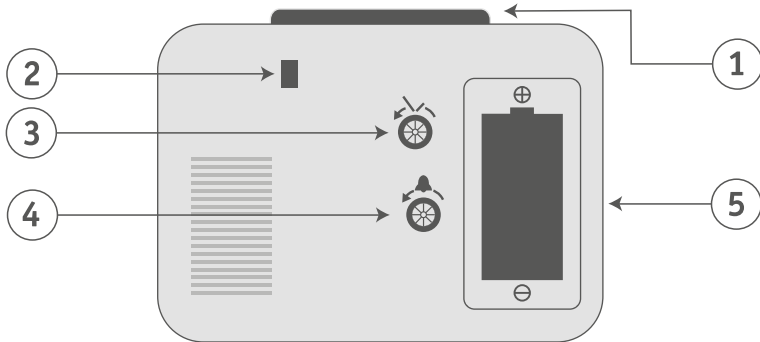

## FUNKTION

1. Licht / Weckwiederholung
2. Wecker Ein / Aus
3. Uhrzeit einstellen
4. Weckzeit einstellen
5. 1x Batterie Baby C  
R14 - 1,5V (inkl.)

## FUNCTION

1. Light / Snooze Function
2. Alarm On / Off switch
3. Set time
4. Set alarm
5. 1x Battery Baby C  
R14 - 1,5V (incl.)