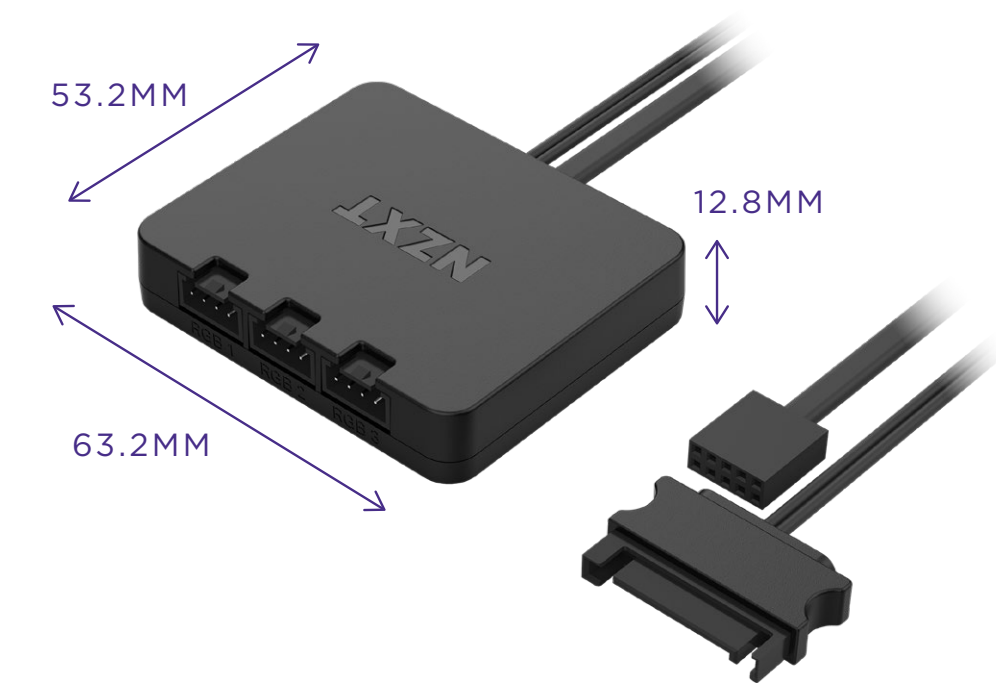

## KREATIVITÄT TRIFFT AUF KÜHLUNG

Erstelle individuelle Beleuchtungskombinationen, richte Profile ein, steuere die Lüfterkurven und passe dein Setup über NZXT CAM an.

## NAHTLOSES SYNCHRONISIEREN

Synchronisiere dein Setup und steuere die Stimmung mit kompatibelem NZXT Beleuchtungszubehör und Bauteilen mit NZXT CAM.

## SPEZIFIKATIONEN

	<b>F120 RGB CORE</b>	<b>F140 RGB CORE</b>
Abmessungen	120 x 120 x 26mm	140 x 140 x 26mm
Material	Kunststoff, Gummi, Platine	Kunststoff, Gummi, Platine
Drehzahl	500-1,800 ± 300 U/min	500-1,500 ± 300 U/min
Volumenstrom	78.86 CFM	90.79 CFM
Statischer Druck	2.57 mm H <sub>2</sub> O	3.22 mm H <sub>2</sub> O
Geräuschpegel	33.88 dBA	34.48 dBA
Lager	Hydrodynamisches Gleitlager	Hydrodynamisches Gleitlager
Stromverbrauch	12 V DC, 0.2 A, 2.4 W	12 V DC, 0.24 A, 2.88 W
Anschluss	PWM 4-polig	PWM 4-polig
Ausgangs-LED	8 RGB-LEDs	8 RGB-LEDs
Anschlüsse und Kabellänge	4-poliges PWM-Lüfterkabel - 600 mm x1 4-poliges NZXT RGB-Kabel - 600 mm x1	4-poliges PWM-Lüfterkabel - 600 mm x1 4-poliges NZXT RGB-Kabel - 600 mm x1
Lebensdauer	60,000 Stunden	60,000 Stunden
Garantie	2 Jahre	2 Jahre

<b>RGB-STEUERUNG - TWIN PACK / TRIPLE PACK ONLY</b>	
Abmessungen / Gewicht	63.2 x 53.2 x 12.8mm / 52.8g
Material(ien)	Kunststoff, Platine, Magnete
Befestigung	2x 3M Dual Lock
Anschlüsse	1 x USB-2.0-Anschluss , 1 x SATA
Eingangsanschluss	12 V DC / 2,6 A
Spannung Ausgangskanal	5 V DC
Systemanforderung	Interner USB-2.0-Anschluss erforderlich
RGB-Beleuchtungskanäle	3
Unterstützung von	Bis zu 40 LEDs pro Kanal und insgesamt
Beleuchtungskanälen	120 LEDs für alle 3 Kanäle zusammen
Garantie	2 Jahre