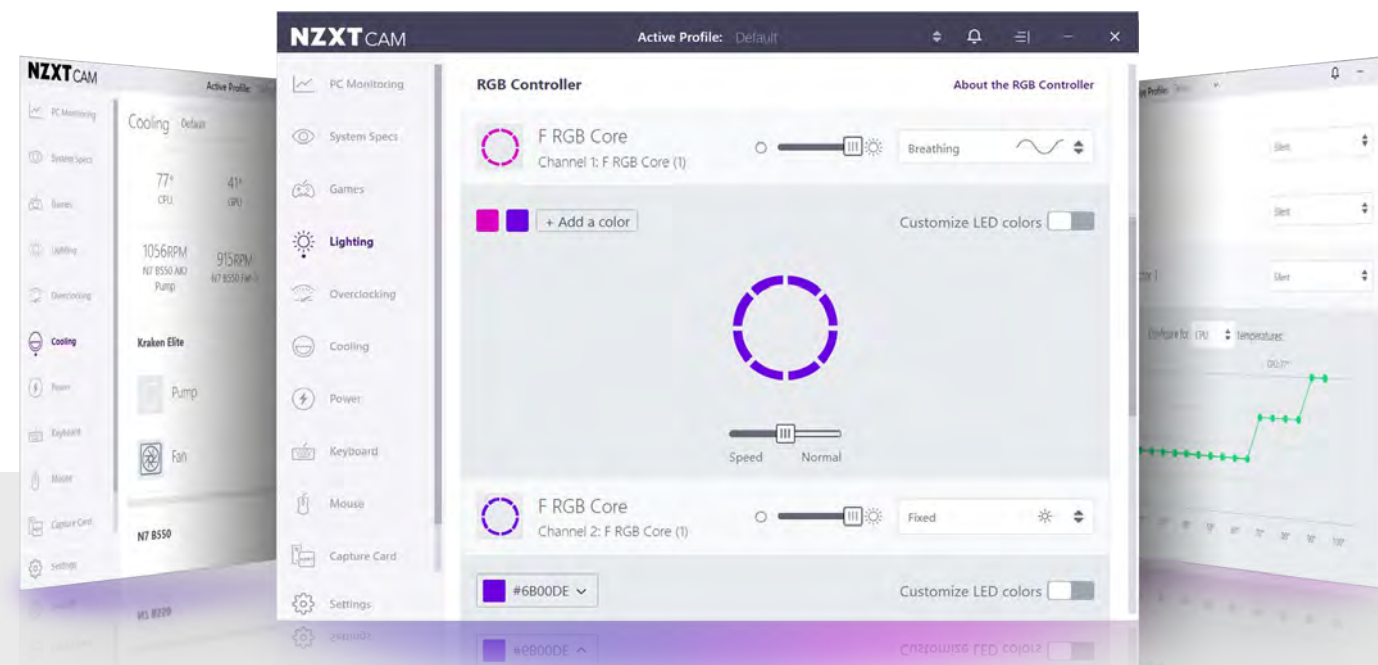

POWERED BY
NZXTCAM

KREATIVITÄT TRIFFT AUF KÜHLUNG

Erstelle individuelle Beleuchtungskombinationen, richte Profile ein, steuere die Lüfterkurven und passe dein Setup über NZXT CAM an.