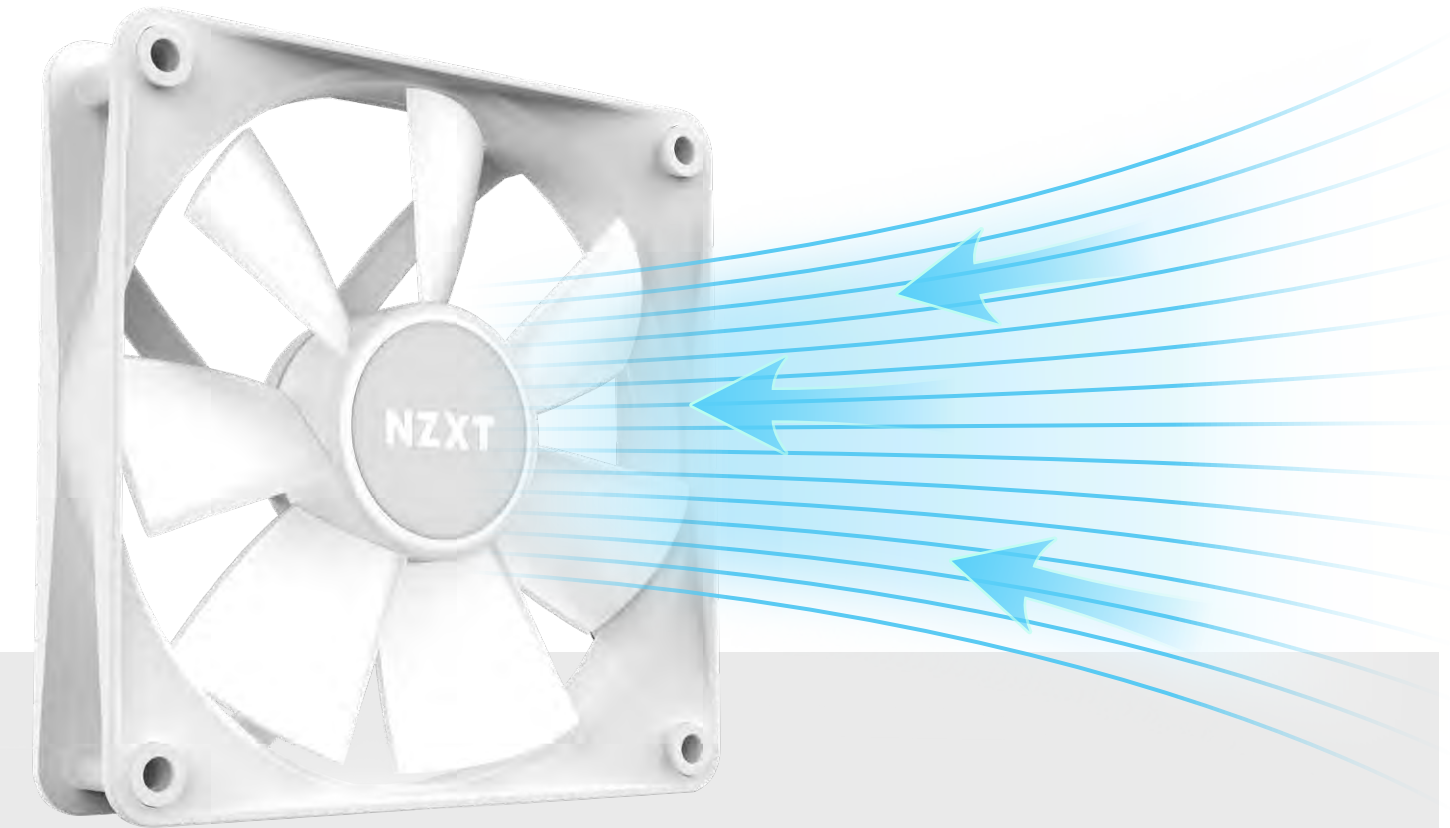

# NZXT

**F120 RGB CORE**

**F140 RGB CORE**

120MM | 140MM VENTILATEUR  
LED RGB MONTÉ SUR MOYEU

## ÜBER DAS PRODUKT

Die RGB Core-Lüfter der F-Serie bieten eine brillante Beleuchtung mit acht individuell adressierbaren RGB-LEDs und eine erstklassige Kühlung mit hohem statischen Druck.

## BELEUCHTUNG, WIE SIE DIR GEFÄLLT

Acht einzeln adressierbare LEDs ermöglichen eine lebendige Anpassung, wobei jede durch halbtransparente Lüfterblätter für schimmernde Lichteffekte gestreut wird.

## COOL BLEIBEN

Mit ihrem raffinierten Naben- und Flügeldesign drücken die RGB Core-Lüfter der F-Serie die Luft durch deinen Kühler, um den statischen Druck zu erhöhen und gleichzeitig einen starken Luftstrom zu erzeugen.