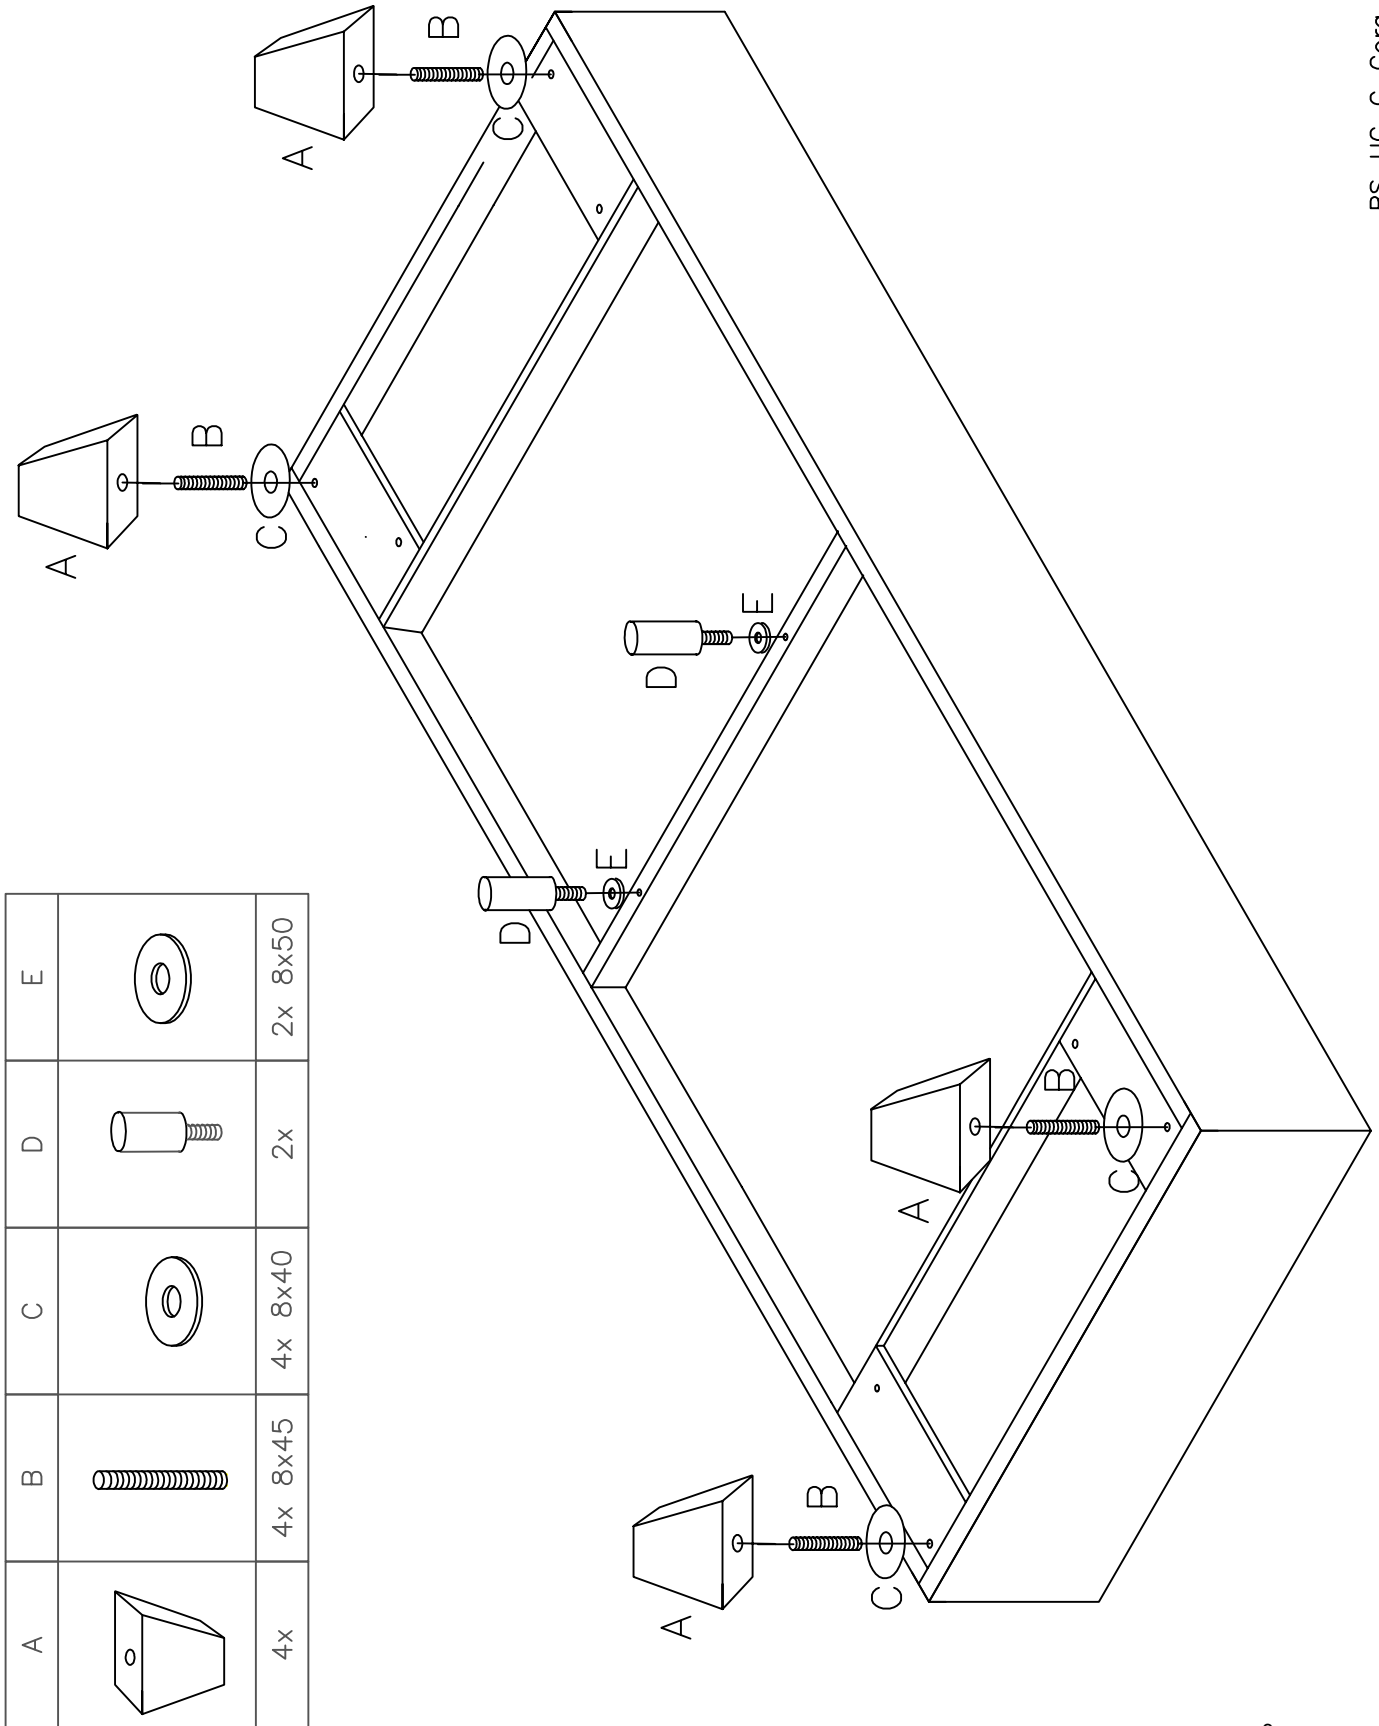

A		4x
B		4x 8x45
C		4x 8x40
D		2x
E		2x 8x50