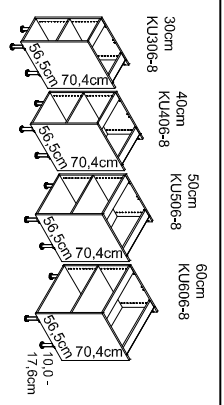

8x		Nr.:98	2x	
4x		Nr.:502	1x	
4x		Nr.:451	2x	

Montageanleitung

U 306...606-3D

Service-Hotline
01805-678101
0,14€ pro Minute
+49 für Österreich
Auslandsanruf pro Minute
service@jaka-bkl.de
voor Nederland en België
00800-40119350
benelux@jaka-bkl.de

- 30cm U 306-3D
- 40cm U 406-3D
- 50cm U 506-3D
- 60cm U 606-3D

- A E941021 B E941021 C E951216 D E950306 E E942976 F I E952976 G E970006 H E940614 J E940565 Q E446918 Q1 E446919 R E541901 S E446922 S1 E446923 T E446930
- A E941021 B E941021 C E951215 D E950305 E E942975 F I E952975 G E970010 H E940613 J E940564 Q E446918 Q1 E446919 R E541902 S E446922 S1 E446923 T E446931
- A E941021 B E941021 C E951224 D E950304 E E942974 F I E952974 G E970117 H E940612 J E940563 Q E446918 Q1 E446919 R E541903 S E446922 S1 E446923 T E446933
- A E941021 B E941021 C E951223 D E950303 E E942973 F I E952973 G E970116 H E940611 J E940562 Q E446918 Q1 E446919 R E541904 S E446922 S1 E446923 T E446934