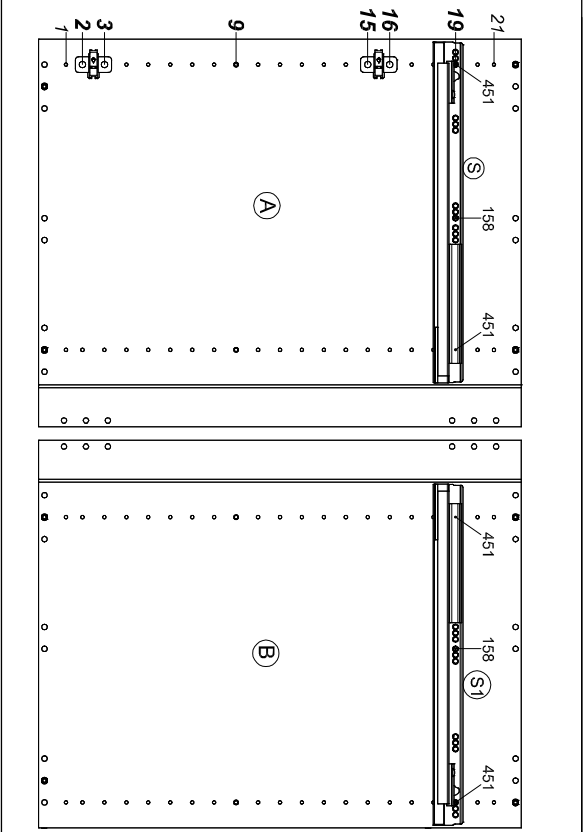

8x		Nr.:98	2x	
4x		Nr.:502	1x	
4x		Nr.:451	2x	

Montageanleitung

U 306...606-3D

Service-Hotline
01805-678101
0,14€ pro Minute
+49 für Österreich
Auslandsanruf pro Minute
service@jaka-bkl.de
voor Nederland en België
00800-40119350
benelux@jaka-bkl.de

- 30cm U 306-3D
- 40cm U 406-3D
- 50cm U 506-3D
- 60cm U 606-3D

- A E941021 B E941021 C E951216 D E950306 E E942976 F I E952976 G E970006 H E940614 J E940565 Q E446918 Q1 E446919 R E541901 S E446922 S1 E446923 T E446930
- A E941021 B E941021 C E951215 D E950305 E E942975 F I E952975 G E970010 H E940613 J E940564 Q E446918 Q1 E446919 R E541902 S E446922 S1 E446923 T E446931
- A E941021 B E941021 C E951224 D E950304 E E942974 F I E952974 G E970117 H E940612 J E940563 Q E446918 Q1 E446919 R E541903 S E446922 S1 E446923 T E446933
- A E941021 B E941021 C E951223 D E950303 E E942973 F I E952973 G E970116 H E940611 J E940562 Q E446918 Q1 E446919 R E541904 S E446922 S1 E446923 T E446934