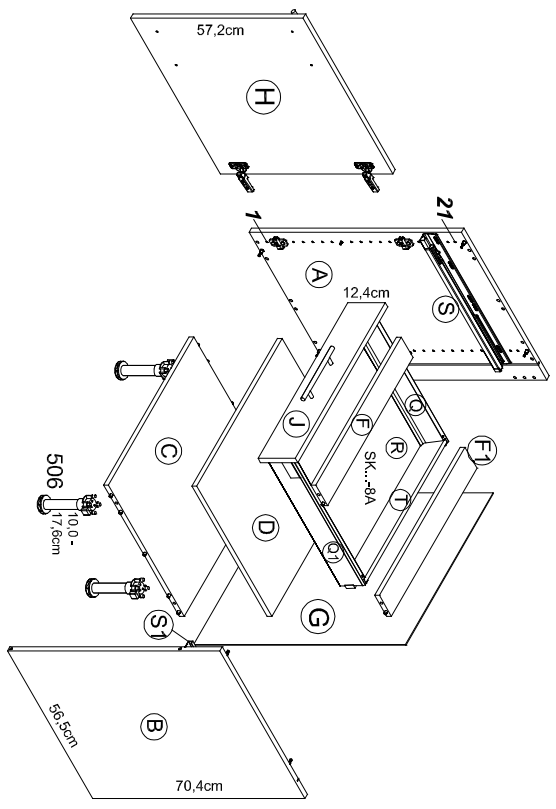

8x		Nr.:98	2x	
4x		Nr.:502	1x	
4x		Nr.:451	2x	

Montageanleitung

U 306...606-3D

Service-Hotline
01805-678101
0,14€ pro Minute
+49 für Österreich
Auslandsanruf pro Minute
service@jaka-bkl.de
voor Nederland en België
00800-40119350
benelux@jaka-bkl.de

- 30cm U 306-3D
- 40cm U 406-3D
- 50cm U 506-3D
- 60cm U 606-3D

- A E941021 B E941021 C E951216 D E950306 E E942976 F I E952976 G E970006 H E940614 J E940565 Q E446918 Q1 E446919 R E541901 S E446922 S1 E446923 T E446930
- A E941021 B E941021 C E951215 D E950305 E E942975 F I E952975 G E970010 H E940613 J E940564 Q E446918 Q1 E446919 R E541902 S E446922 S1 E446923 T E446931
- A E941021 B E941021 C E951224 D E950304 E E942974 F I E952974 G E970117 H E940612 J E940563 Q E446918 Q1 E446919 R E541903 S E446922 S1 E446923 T E446933
- A E941021 B E941021 C E951223 D E950303 E E942973 F I E952973 G E970116 H E940611 J E940562 Q E446918 Q1 E446919 R E541904 S E446922 S1 E446923 T E446934