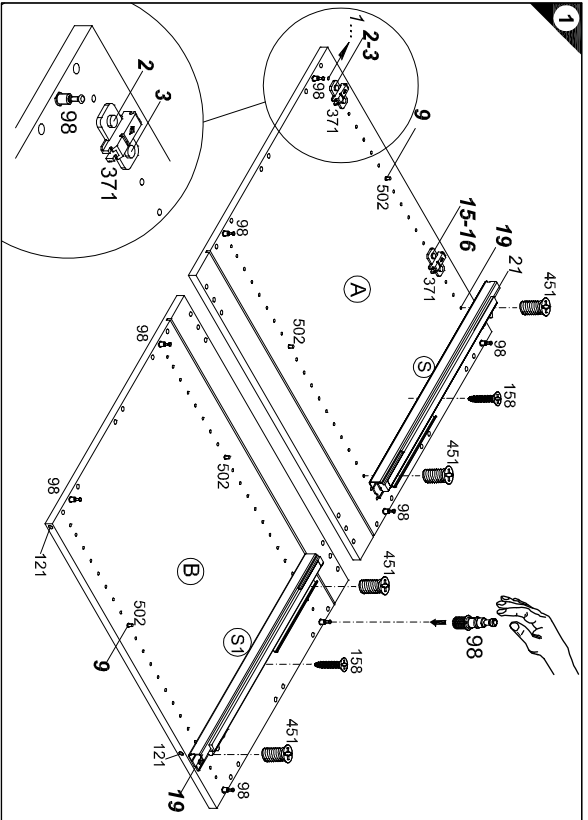

8x		Nr.:98	2x	
4x		Nr.:502	1x	
4x		Nr.:451	2x	

Montageanleitung

U 306...606-3D

Service-Hotline
01805-678101
0,14€ pro Minute
+49 für Österreich
Auslandsanruf pro Minute
service@jaka-bkl.de
voor Nederland en België
00800-40119350
benelux@jaka-bkl.de

- 30cm U 306-3D
- 40cm U 406-3D
- 50cm U 506-3D
- 60cm U 606-3D

- A E941021 B E941021 C E951216 D E950306 E E942976 F I E952976 G E970006 H E940614 J E940565 Q E446918 Q1 E446919 R E541901 S E446922 S1 E446923 T E446930
- A E941021 B E941021 C E951215 D E950305 E E942975 F I E952975 G E970010 H E940613 J E940564 Q E446918 Q1 E446919 R E541902 S E446922 S1 E446923 T E446931
- A E941021 B E941021 C E951224 D E950304 E E942974 F I E952974 G E970117 H E940612 J E940563 Q E446918 Q1 E446919 R E541903 S E446922 S1 E446923 T E446933
- A E941021 B E941021 C E951223 D E950303 E E942973 F I E952973 G E970116 H E940611 J E940562 Q E446918 Q1 E446919 R E541904 S E446922 S1 E446923 T E446934