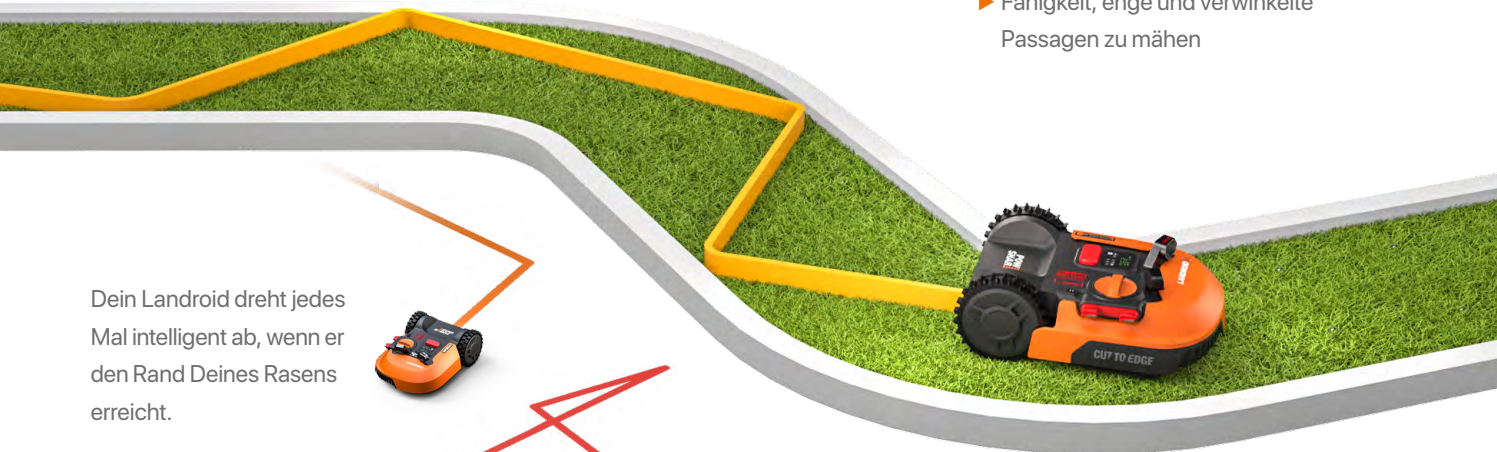

Der Landroid Mähroboter lernt selbstständig und erstellt aus den gewonnenen Informationen den perfekten Mähplan. Über die Cloud passt er kontinuierlich die Mähzyklen an das tatsächliche Wachstum Deines Rasens an. Kein Einstellen. Kein Programmieren. Kein zusätzlicher Aufwand.

Landroid ermittelt die beste Pflege für Deinen Rasen auf Basis von Grasart, Sonnenlicht, Wasserversorgung, Temperatur und anderen Einflussfaktoren.

Unsere Landroids: super beweglich, super effizient

Unsere AIA-Technologie bietet zwei einzigartige Vorteile:

- ▶ Wesentlich effizientere Flächenabdeckung
- ▶ Fähigkeit, enge und verwinkelte Passagen zu mähen

Dein Landroid dreht jedes Mal intelligent ab, wenn er den Rand Deines Rasens erreicht.

Andere Mähroboter halten bei Hindernissen an, fahren rückwärts, drehen sich blind und bewegen sich dann erst wieder vorwärts in eine willkürliche Richtung ...