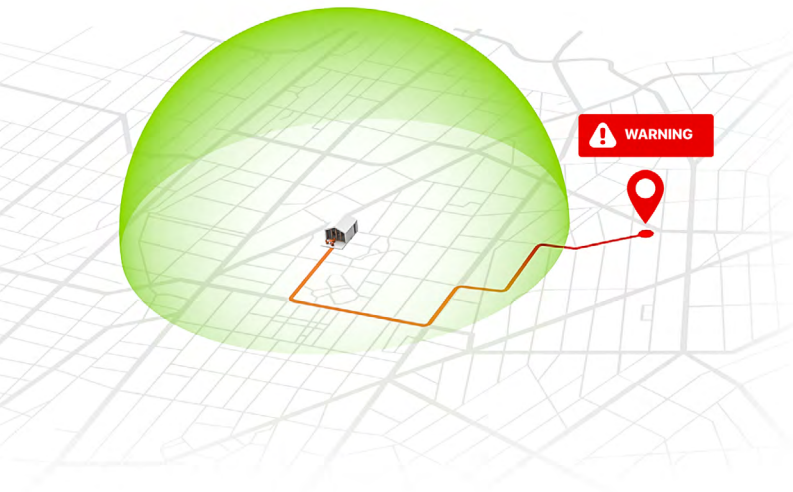

**FINDMY
LANDROID**

Behalte Deinen Landroid immer im Blick.

Ein LTE-Modul sorgt für eine konstante Verbindung Deines Landroids zur Cloud, während Du ihn via GPS von überall bedienen kannst, wie z.B. starten, pausieren oder auch sperren!

Inklusive providerunabhängigem
3-Jahres-Prepaid-SIM-Abonnement.