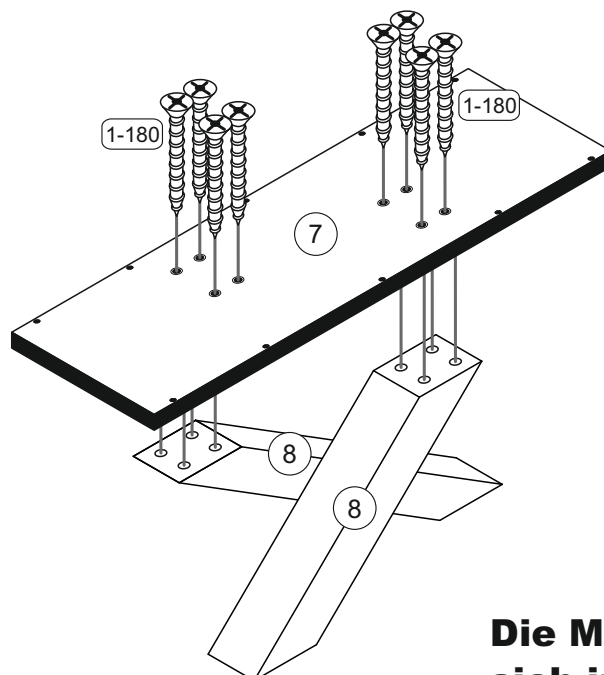

# 0780-UG\_C P3 Untergestell C

Service • Assistenza • Dienstverlening • Servis  
Servis • Szerviz • Сервисная служба

			Colli 3/3 : (8) (9) Beutel 3/3

# Beutel 3/3

1-180		1-184		2-109		2-165	
8x	6x45	8x	6x70	3x	10x70	12x	

# Colli 3/3

**Die Mittelplatte 7 befindet sich im Colli 1/3.**

5

1-120	
10x	3,5x45

Die Schrauben 1-120 befinden sich im Colli 2/3.

6

1-184		1-552		2-165	
8x	6x70	4x		12x	

Die Schrauben 1-552 befinden sich im Colli 2/3.