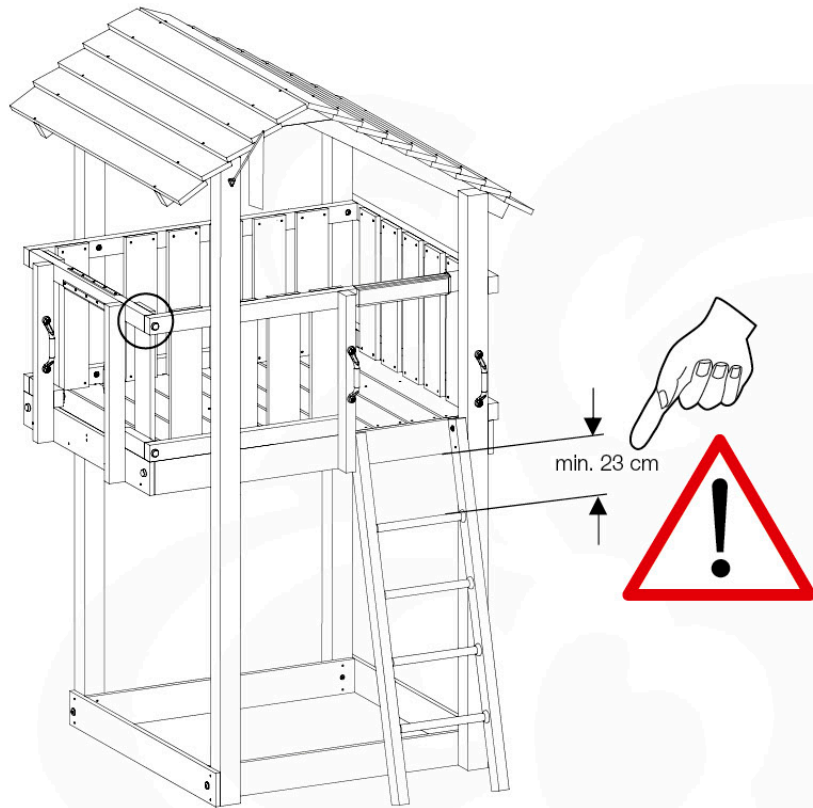

34 Safety Check

1x
022_910