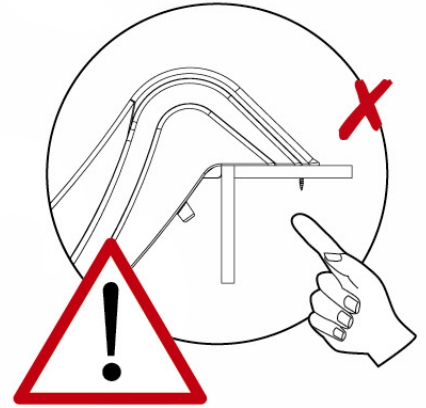

Wavy Star Slide XXL

- 334_100 Yellow
- 334_200 Blue
- 334_300 Green
- 334_400 Red
- 334_500 Fuchsia
- 334_600 Dark Green

30b Add-on

Fireman's Pole

201_275

31

32

2x
002_308