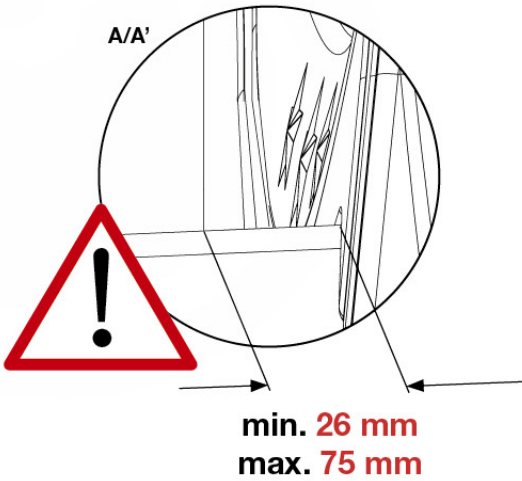

Wavy Star Slide XXL

- 334_100 Yellow
- 334_200 Blue
- 334_300 Green
- 334_400 Red
- 334_500 Fuchsia
- 334_600 Dark Green

30b Add-on

Fireman's Pole

201_275

31

32

2x
002_308