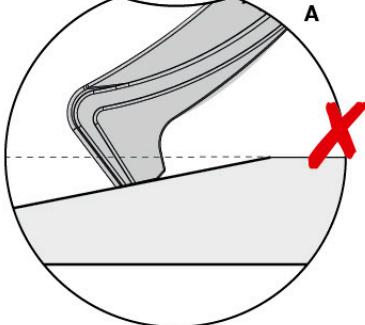

Wavy Star Slide XXL

- 334_100 Yellow
- 334_200 Blue
- 334_300 Green
- 334_400 Red
- 334_500 Fuchsia
- 334_600 Dark Green

30b Add-on

Fireman's Pole

201_275

31

32

2x
002_308