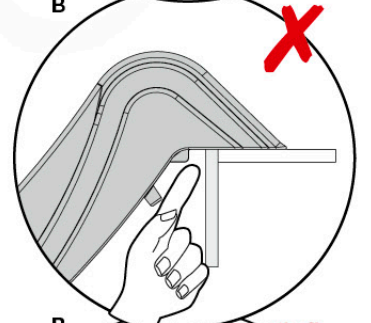

Wavy Star Slide XXL

- 334_100 Yellow
- 334_200 Blue
- 334_300 Green
- 334_400 Red
- 334_500 Fuchsia
- 334_600 Dark Green

30b Add-on

Fireman's Pole

201_275

31

32

2x
002_308