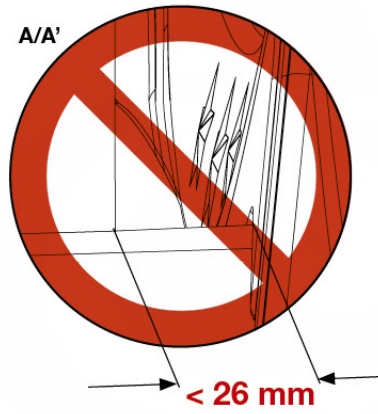

Wavy Star Slide XXL

- 334_100 Yellow
- 334_200 Blue
- 334_300 Green
- 334_400 Red
- 334_500 Fuchsia
- 334_600 Dark Green

30b Add-on

Fireman's Pole

201_275

31

32

2x
002_308