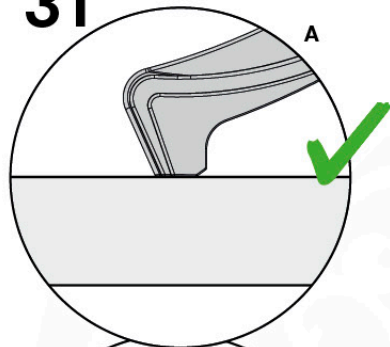

Wavy Star Slide XXL

- 334_100 Yellow
- 334_200 Blue
- 334_300 Green
- 334_400 Red
- 334_500 Fuchsia
- 334_600 Dark Green

30b Add-on

Fireman's Pole

201_275

31

32

2x
002_308