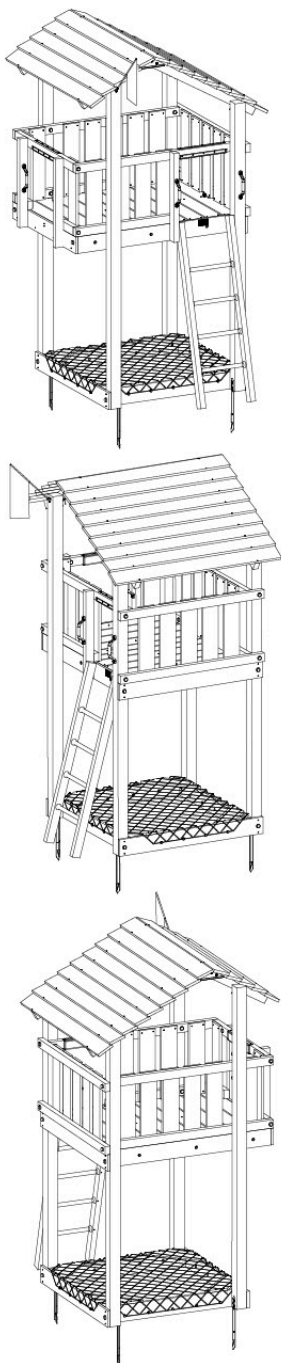

Part 2

Assembly

Instructions

Jungle Shelter

801_065

Jungle Gym

BACKYARD PLAYGROUNDS

since 1988

Content

401_065

<p>1x 040_805</p> <p>1x 040_026</p> 	<p>4x 005_03x</p> 	<p>4x 022_320</p> 	<p>1x 123_200</p> 	<p>1x 120_024</p> 
<p>1x 120_400</p> <p>8x 022_845</p> 	<p>8x 022_835</p> 	<p>1x 120_243</p> <p>12x 120_005</p> 	<p>2x 007_001</p> 	<p>1x 103_901</p> 
<p>1x 022_910</p> 	<p>1x 100_026</p> 	<p>1x 104_107</p> 		