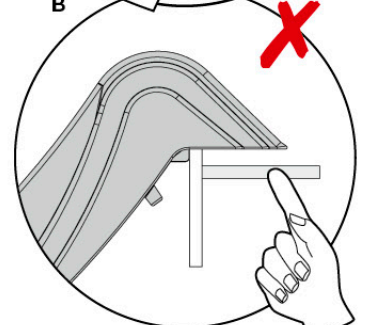

Wavy Star Slide XXL

- 334_100 Yellow
- 334_200 Blue
- 334_300 Green
- 334_400 Red
- 334_500 Fuchsia
- 334_600 Dark Green

30b Add-on

Fireman's Pole

201_275

31

32

2x
002_308