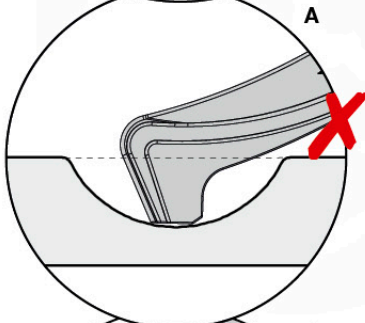

Wavy Star Slide XXL

- 334_100 Yellow
- 334_200 Blue
- 334_300 Green
- 334_400 Red
- 334_500 Fuchsia
- 334_600 Dark Green

30b Add-on

Fireman's Pole

201_275

31

32

2x
002_308