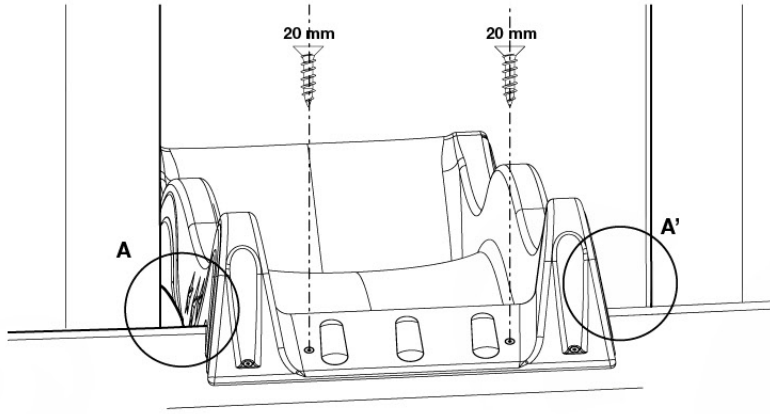

Wavy Star Slide XXL

- 334_100 Yellow
- 334_200 Blue
- 334_300 Green
- 334_400 Red
- 334_500 Fuchsia
- 334_600 Dark Green

30b Add-on

Fireman's Pole

201_275

31

32

2x
002_308