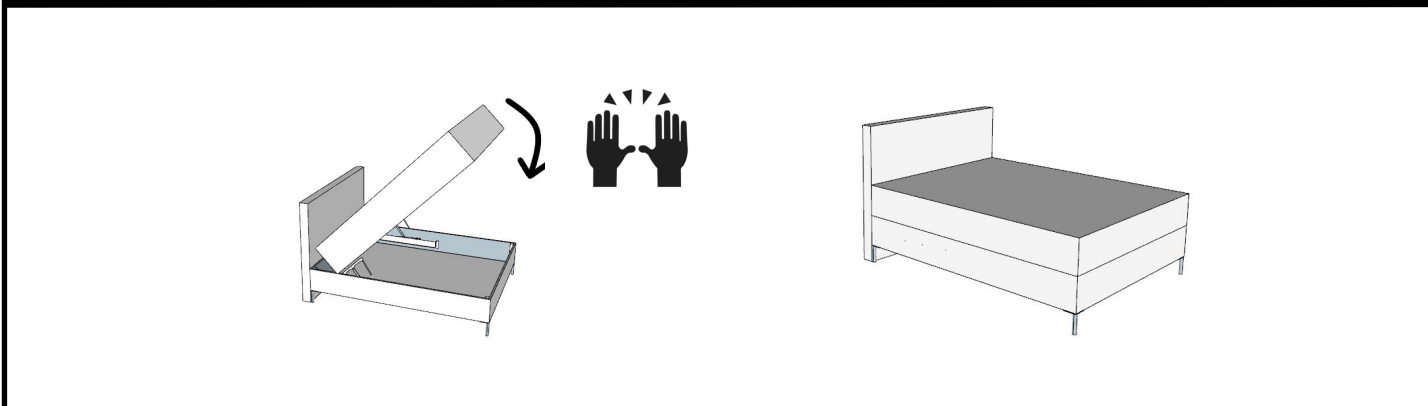

				<h1>LINA</h1>					
A	B	C	D	E			140x200	160x200	180x200
							30309647	22133908	57119041
							76355863	24477521	74280543
							97895911	92408505	76947348
4	16	2	2	2	ARTICLE CODES				

	Breite			Tiefe [cm]	Höhe [cm]
	140x200	160x200	180x200		
1	146	166	186	15	120
2	140	160	180	200	27
3	140	160	180	200	27