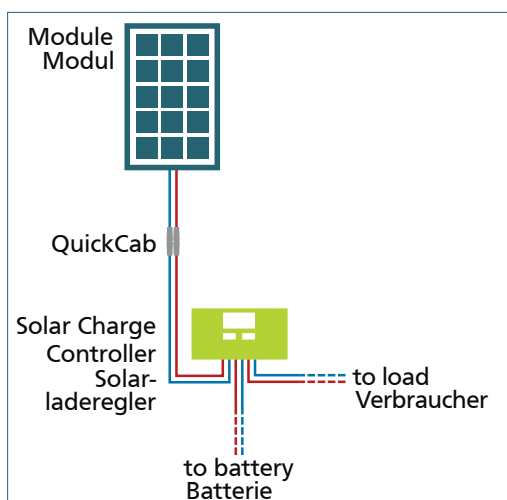

Caravan Kit

Base Camp Aero MPPT WRM20 240 W

600448 • DE/EN • 08/2020

These kits include all components for the reliable power supply on the way! High-quality standard modules can be safely fixed on different surfaces with the aluminium spoiler profiles and Tec7 glue.

Diese Kits beinhalten alle Komponenten für die zuverlässige Stromversorgung unterwegs. Die hochwertigen Standardmodule werden sicher mit Aluminium Spoiler, Dachdurchführung und dem Tec7-Kleber befestigt.

Stk. pcs.	Artikel	Article
2	Solarmodul 120 W 12 VDC	Solar module 100 W 12 VDC
1	Solarladeregler MPPT Western WRM 20	Solar charge controller MPPT Western WRM 20
1	Integrierter Spoiler	Integrated spoiler
1	Klebeset	Glue-Set
1	Modul Cable Phaesun QuickCab4-2,5/5	Modulkabel Phaesun QuickCab4-2,5/5
1	QuickClip4 Set 2in1	QuickClip4 Set 2in1
1	Dachdurchführung	Roof duct
1	EBL-Kabel	Cable EBL
1	Installationsmaterial	Installation material
Artikel-Nr. Article No. 600448		