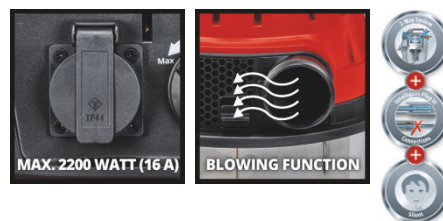

Technische Daten

- Netzanschluss	220-240 V | 50/60 Hz
- Leistung	1200 W
- Max. Saugleistung	200 mbar
- Behältervolumen	25 L
- Saugschlauchlänge	300 cm
- Saugschlauchdurchmesser	36 mm
- Netzkabellänge	500 cm
- Max. Leistung Steckdose 230 V	2200 W
- Schalldruckpegel LpA	72 dB (A)