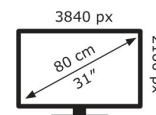

ASUS

PA329CRV

25 kWh/1000h

2019/2013

Technische Daten PA329CRV

Bildschirm	
Bildschirmdiagonale:	80 cm (31.5")
Display-Auflösung:	3840 x 2160 Pixel
Natives Seitenverhältnis:	16:9
Bildschirmtechnologie:	LCD
Touchscreen:	Nein
HD-Typ:	4K Ultra HD
Panel-Typ:	IPS
Bildschirmform:	Flach
Kontrastverhältnis:	1000:1
Maximale Bildwiederholrate:	60 Hz
Anzahl der Farben des Displays:	1,073 Milliarden Farben
Typ der Hintergrundbeleuchtung:	LED
Helligkeit (peak):	400 cd/m ²
Helligkeit (typisch):	350 cd/m ²
Reaktionszeit:	5 ms
Blendfreier Bildschirm:	Ja
Kontrastverhältnis (dynamisch):	3000:1
Bildwinkel, horizontal:	178°
Bildwinkel, vertikal:	178°
Pixel Abstand:	0,182 x 0,182 mm
Pixeldichte:	140 ppi
Sichtbare Größe (horizontal):	69,7 cm
Sichtbare Größe (vertikal):	39,2 cm
Digital horizontale Frequenz:	15 – 135 kHz
Digital vertikale Frequenz:	48 – 60 Hz
High Dynamic Range Video (HDR) Unterstützung:	Ja
Technologie mit hohem Dynamikbereich (HDR):	High Dynamic Range 10 (HDR10)
RGB-Farbraum:	DCI-P3
Farbskala:	98%
sRGB Abdeckung (klassisch):	100%

Gewicht und Abmessungen	
Gerätebreite (inkl. Fuß):	713,8 mm
Gerätetiefe (inkl. Fuß):	240 mm
Gerätehöhe (inkl. Fuß):	617,7 mm
Gewicht (mit Ständer):	9,9 kg
Breite (ohne Standfuß):	713,8 mm
Tiefe (ohne Standfuß):	44,7 mm
Höhe (ohne Standfuß):	419,3 mm
Gewicht (ohne Ständer):	6,7 kg

Verpackungsdaten	
Verpackungsbreite:	828 mm
Verpackungstiefe:	142 mm
Verpackungshöhe:	509 mm
Paketgewicht:	14,2 kg

Verpackungsart:	Box
-----------------	-----

Ergonomie

VESA-Halterung:	Ja
Kabelsperre-Slot:	Ja
Höhenverstellung:	Ja
Panel-Montage-Schnittstelle:	100 x 100 mm
Wandmontage:	Ja
Slot-Typ Kabelsperre:	Kensington
Höheneinstellung:	13 cm
Pivot:	Ja
Pivot Winkel:	-90 – 90°
Schwenkbar:	Ja
Schwenkwinkelbereich:	-30 – 30°
Neigungswinkelbereich:	-5 – 23°