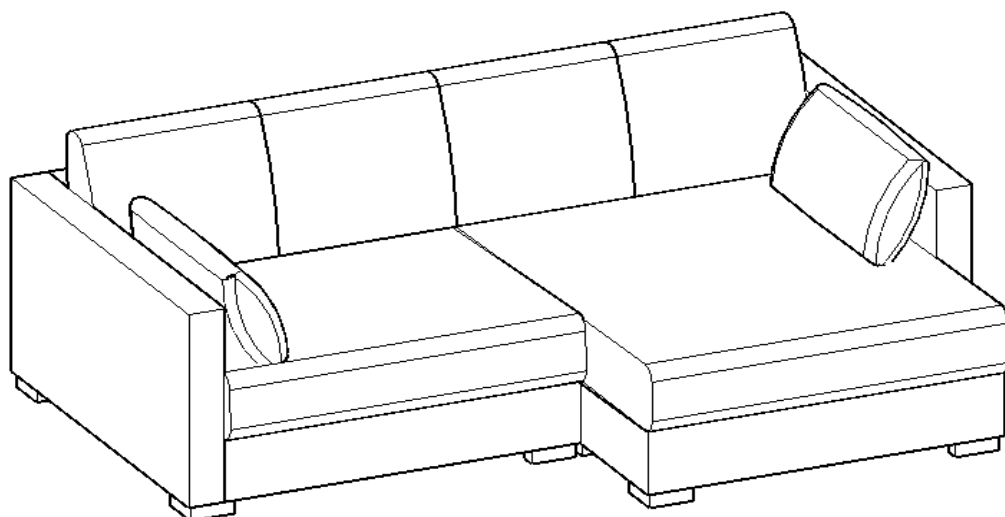

**Art. No.** 34668402, 36268831, 86449430, 67970730, 30624811,  
17255644, 38727237, 53466113, 94176821, 23472155, 24702657,  
56709252, 68083320, 45464966

**CORAY**  
chaiselong

- |           |                                    |           |                                |
|-----------|------------------------------------|-----------|--------------------------------|
| <b>D</b>  | <b>Montageanleitung</b>            | <b>GB</b> | <b>Assembly instructions</b>   |
| <b>FR</b> | <b>Notice de montage</b>           | <b>IT</b> | <b>Istruzioni di montaggio</b> |
| <b>NL</b> | <b>Handleiding voor de montage</b> | <b>PL</b> | <b>Instrukcja montażu</b>      |
| <b>CZ</b> | <b>Montážní návod</b>              | <b>SK</b> | <b>Návod na montáž</b>         |
| <b>HU</b> | <b>Szerelési útmutató</b>          | <b>RO</b> | <b>Instrucțiuni de montaj</b>  |
| <b>TR</b> | <b>Montaj talimatı</b>             | <b>RU</b> | <b>Инструкция по монтажу</b>   |